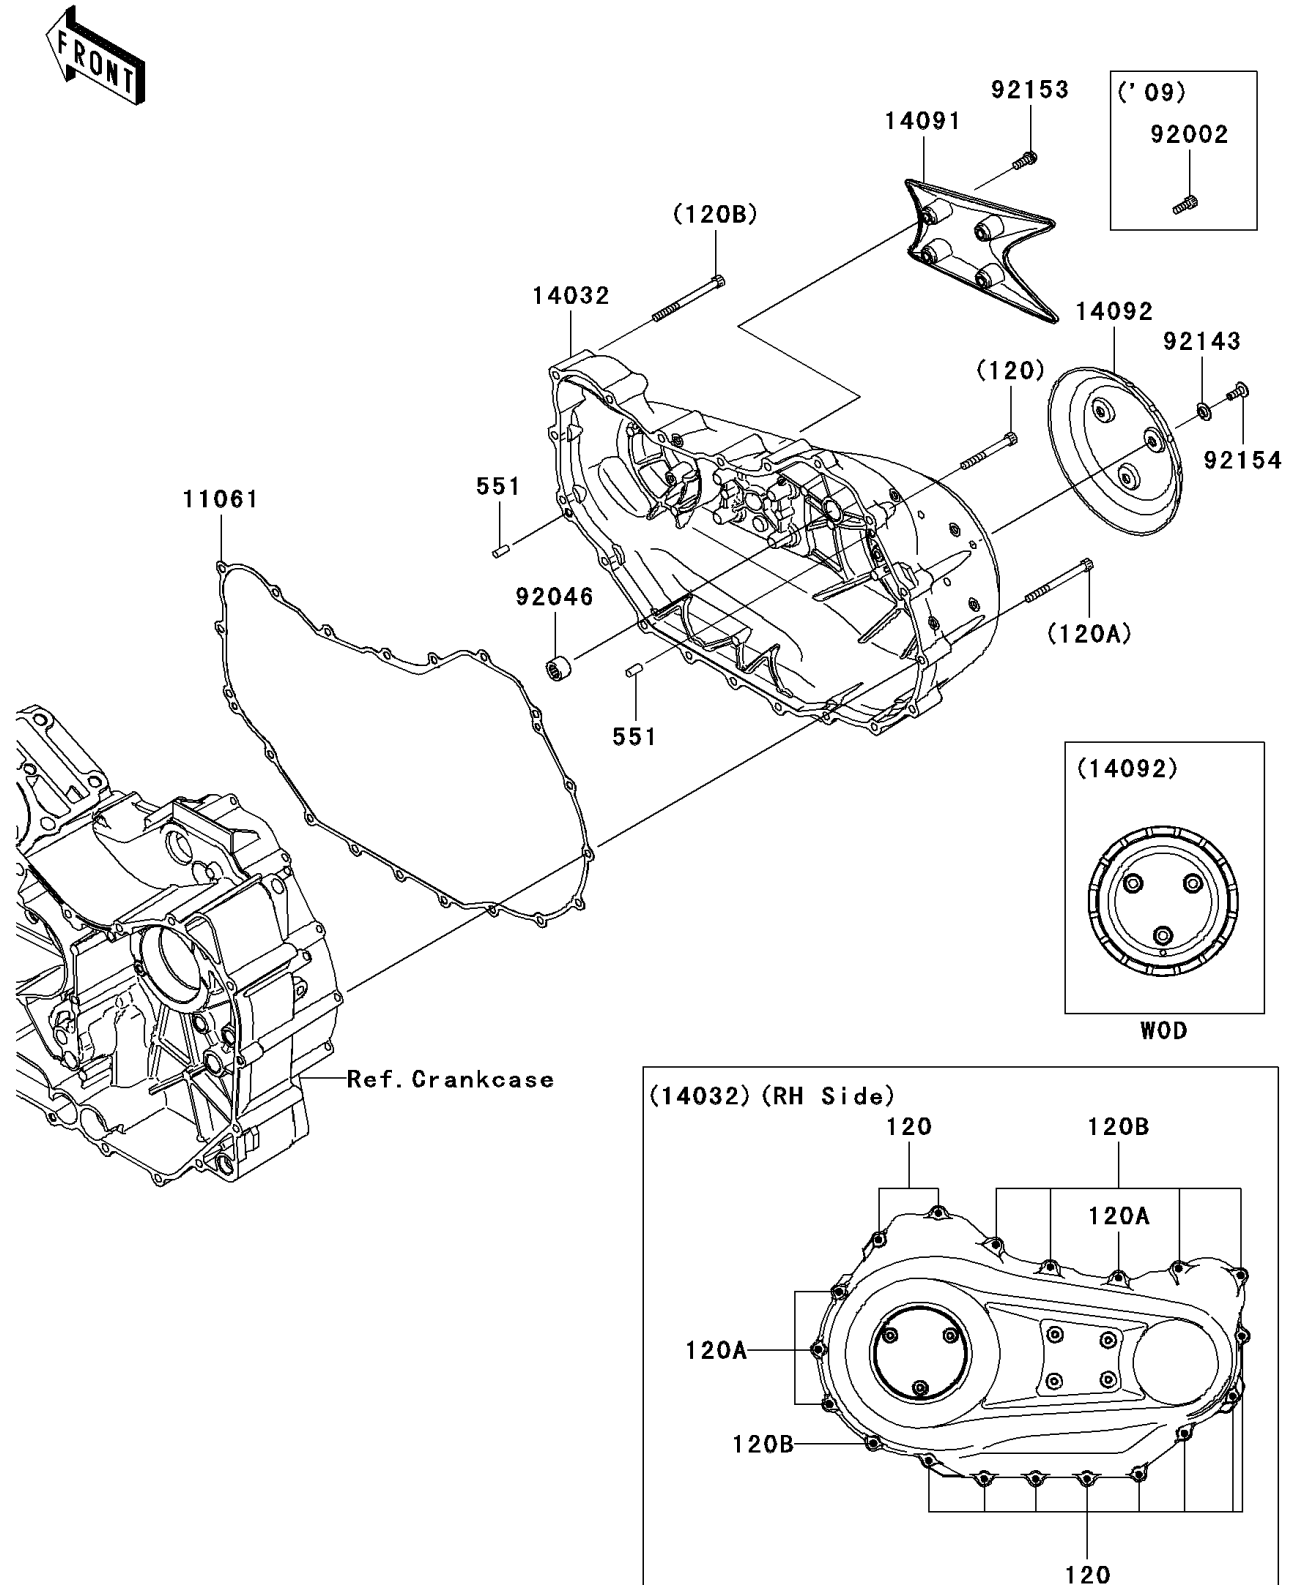

2011 VULCAN® 1700 CLASSIC

PARTS DIAGRAM

Right Engine Cover(s)

E1436

2011 VULCAN® 1700 CLASSIC

PARTS LIST

Right Engine Cover(s)

ITEM NAME	PART NUMBER	QUANTITY
-----------	-------------	----------
