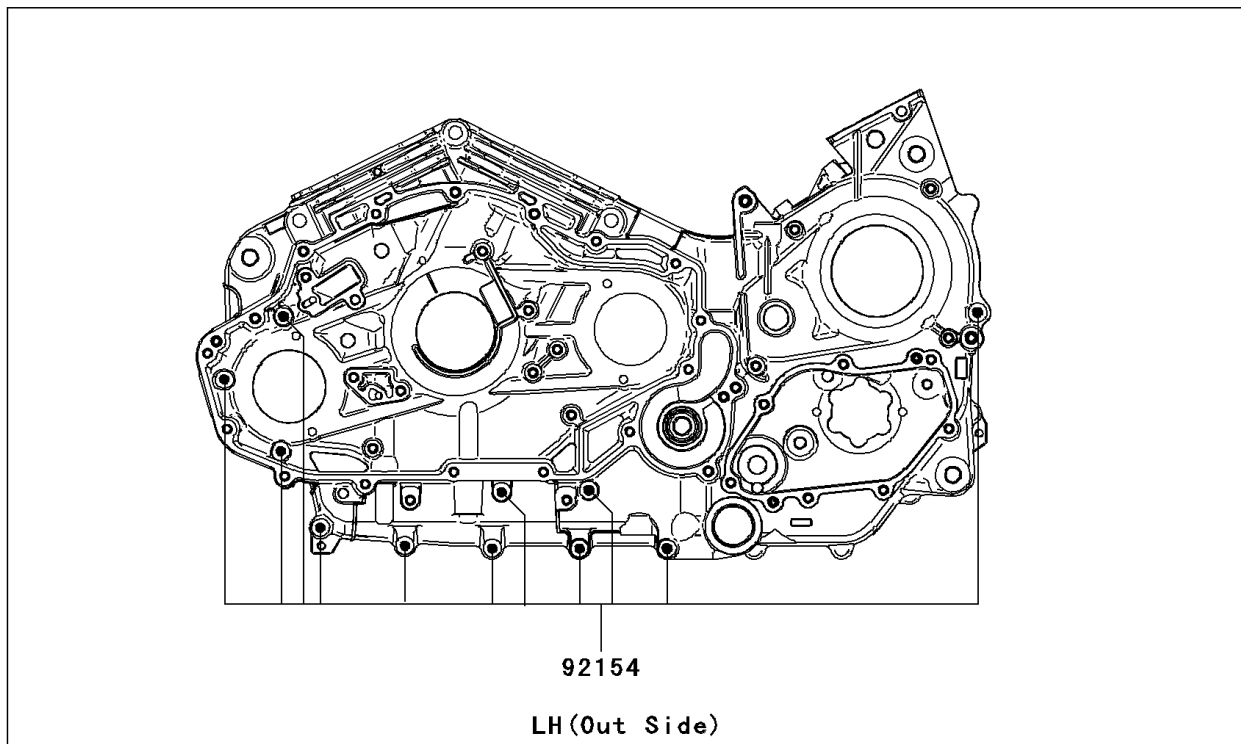

2012 VULCAN® 1700 CLASSIC

PARTS DIAGRAM

Crankcase Bolt Pattern

E1412

2012 VULCAN® 1700 CLASSIC

PARTS LIST

Crankcase Bolt Pattern

ITEM NAME

PART NUMBER

QUANTITY
