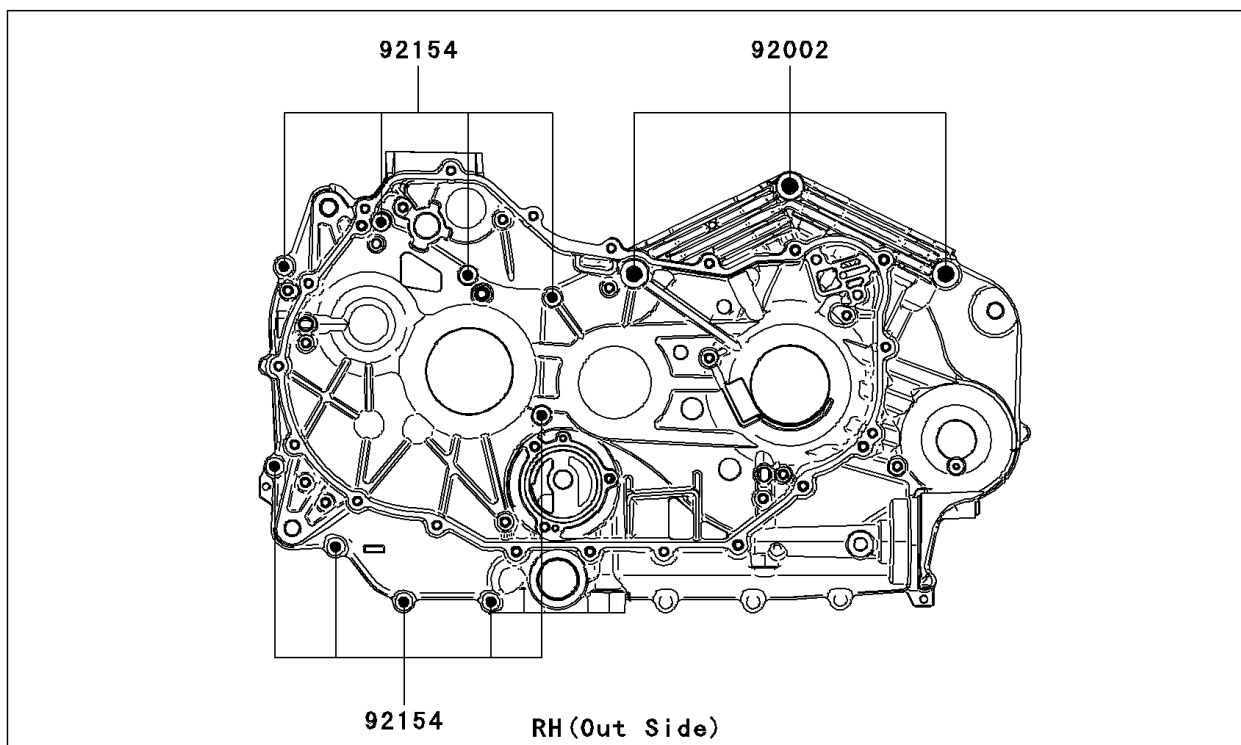

2012 VULCAN® 1700 CLASSIC

PARTS DIAGRAM

Crankcase Bolt Pattern

E1412

2012 VULCAN® 1700 CLASSIC

PARTS LIST

Crankcase Bolt Pattern

ITEM NAME

PART NUMBER

QUANTITY
