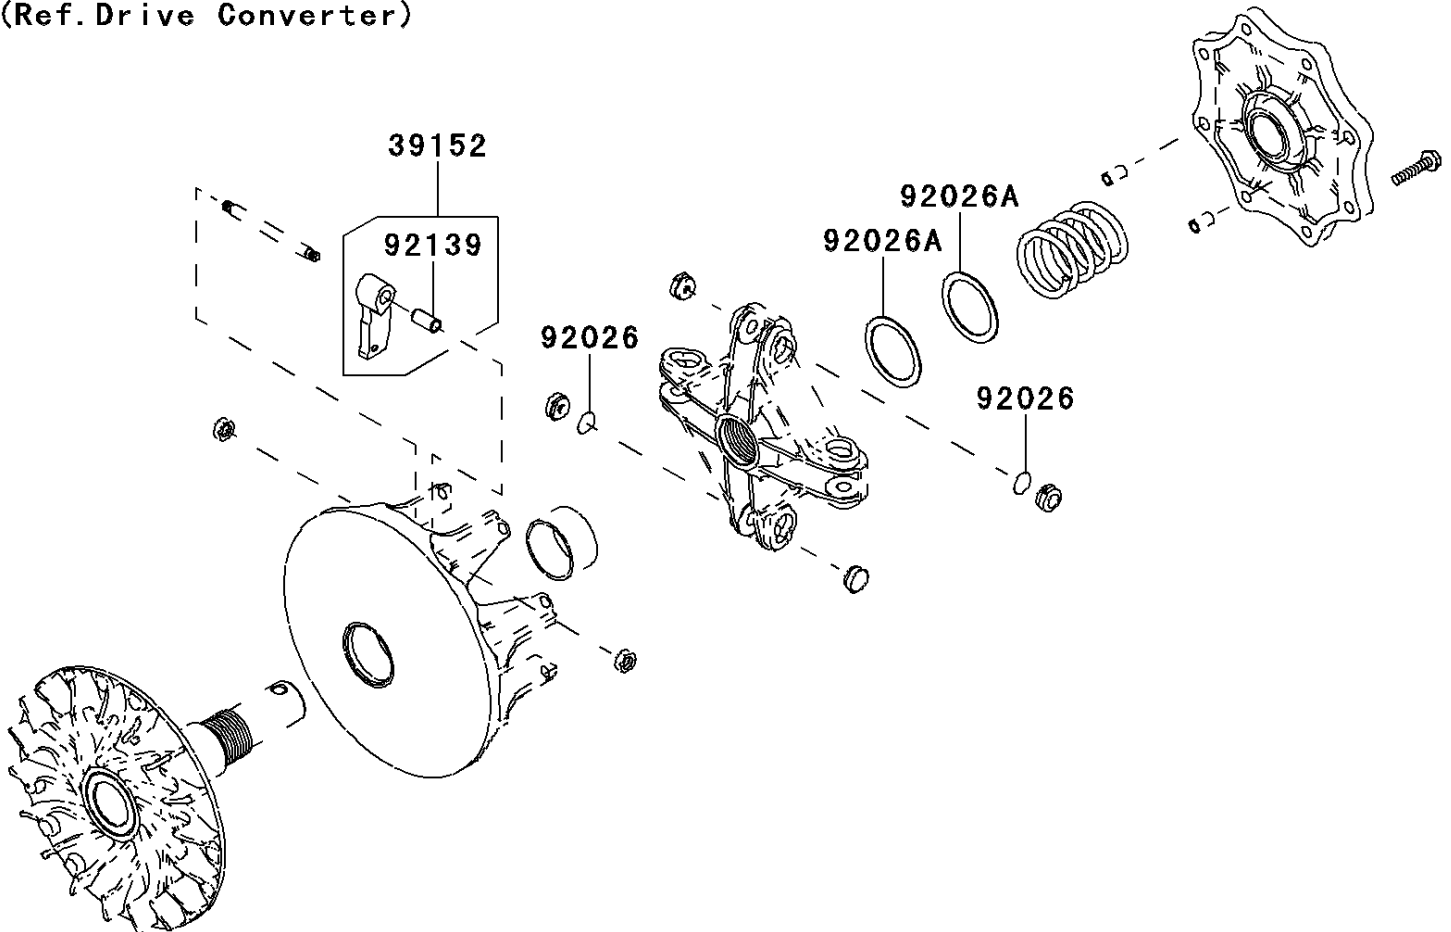

2012 BRUTE FORCE® 750 4x4i

PARTS DIAGRAM

Optional Parts

F2890

(Ref. Drive Converter)

2012 BRUTE FORCE® 750 4x4i

PARTS LIST Optional Parts

ITEM NAME	PART NUMBER	QUANTITY
-----------	-------------	----------
