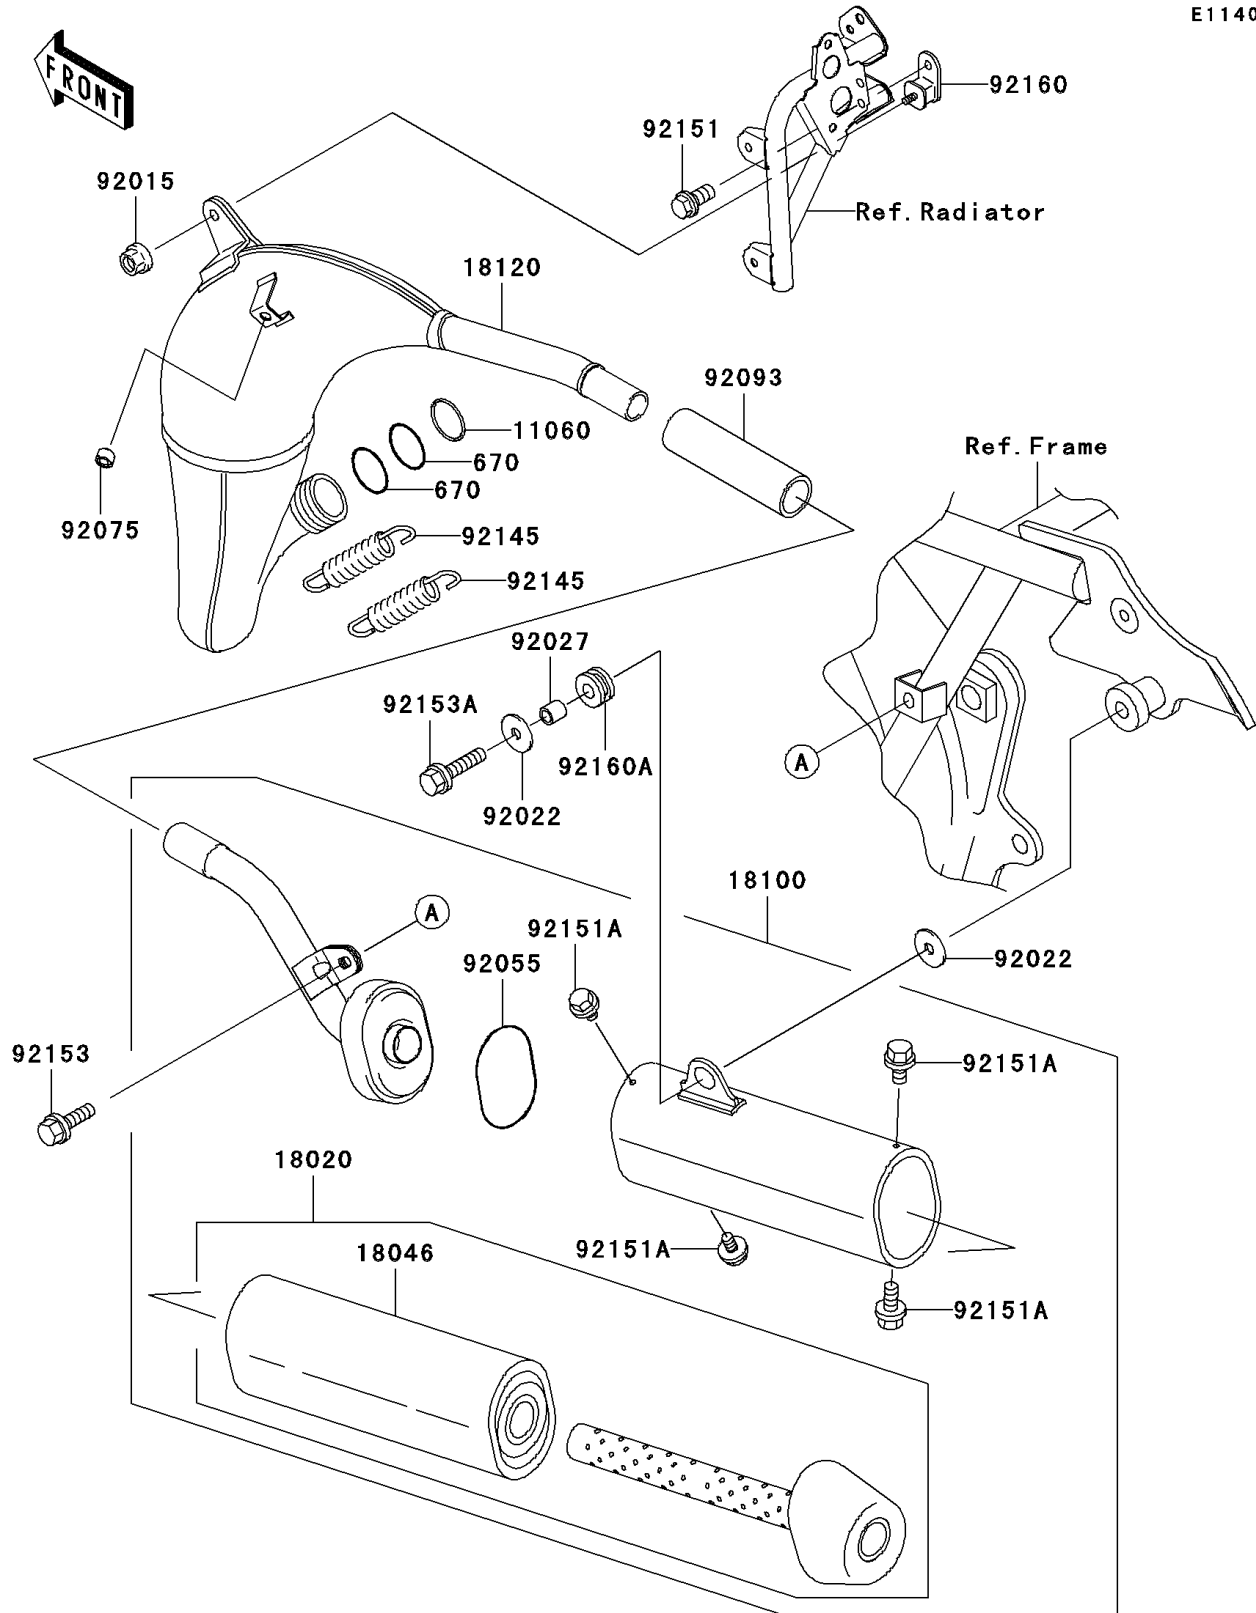

2008 KX™100

PARTS DIAGRAM

Muffler(s)

E1140

2008 KX™100

PARTS LIST

Muffler(s)

ITEM NAME

PART NUMBER

QUANTITY
