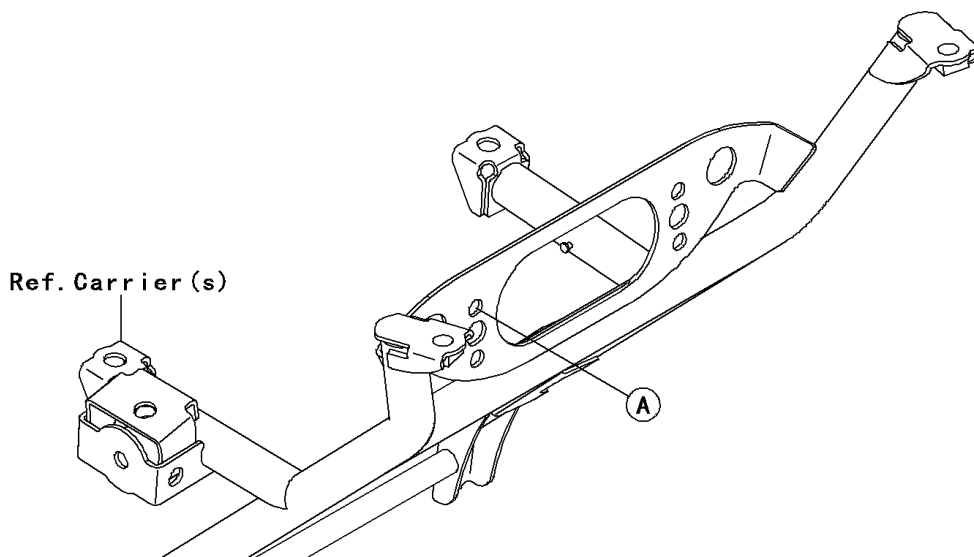

2012 BRUTE FORCE® 750 4x4i

PARTS DIAGRAM

Taillight(s)

F2720

2012 BRUTE FORCE® 750 4x4i

PARTS LIST

Taillight(s)

ITEM NAME

PART NUMBER

QUANTITY
