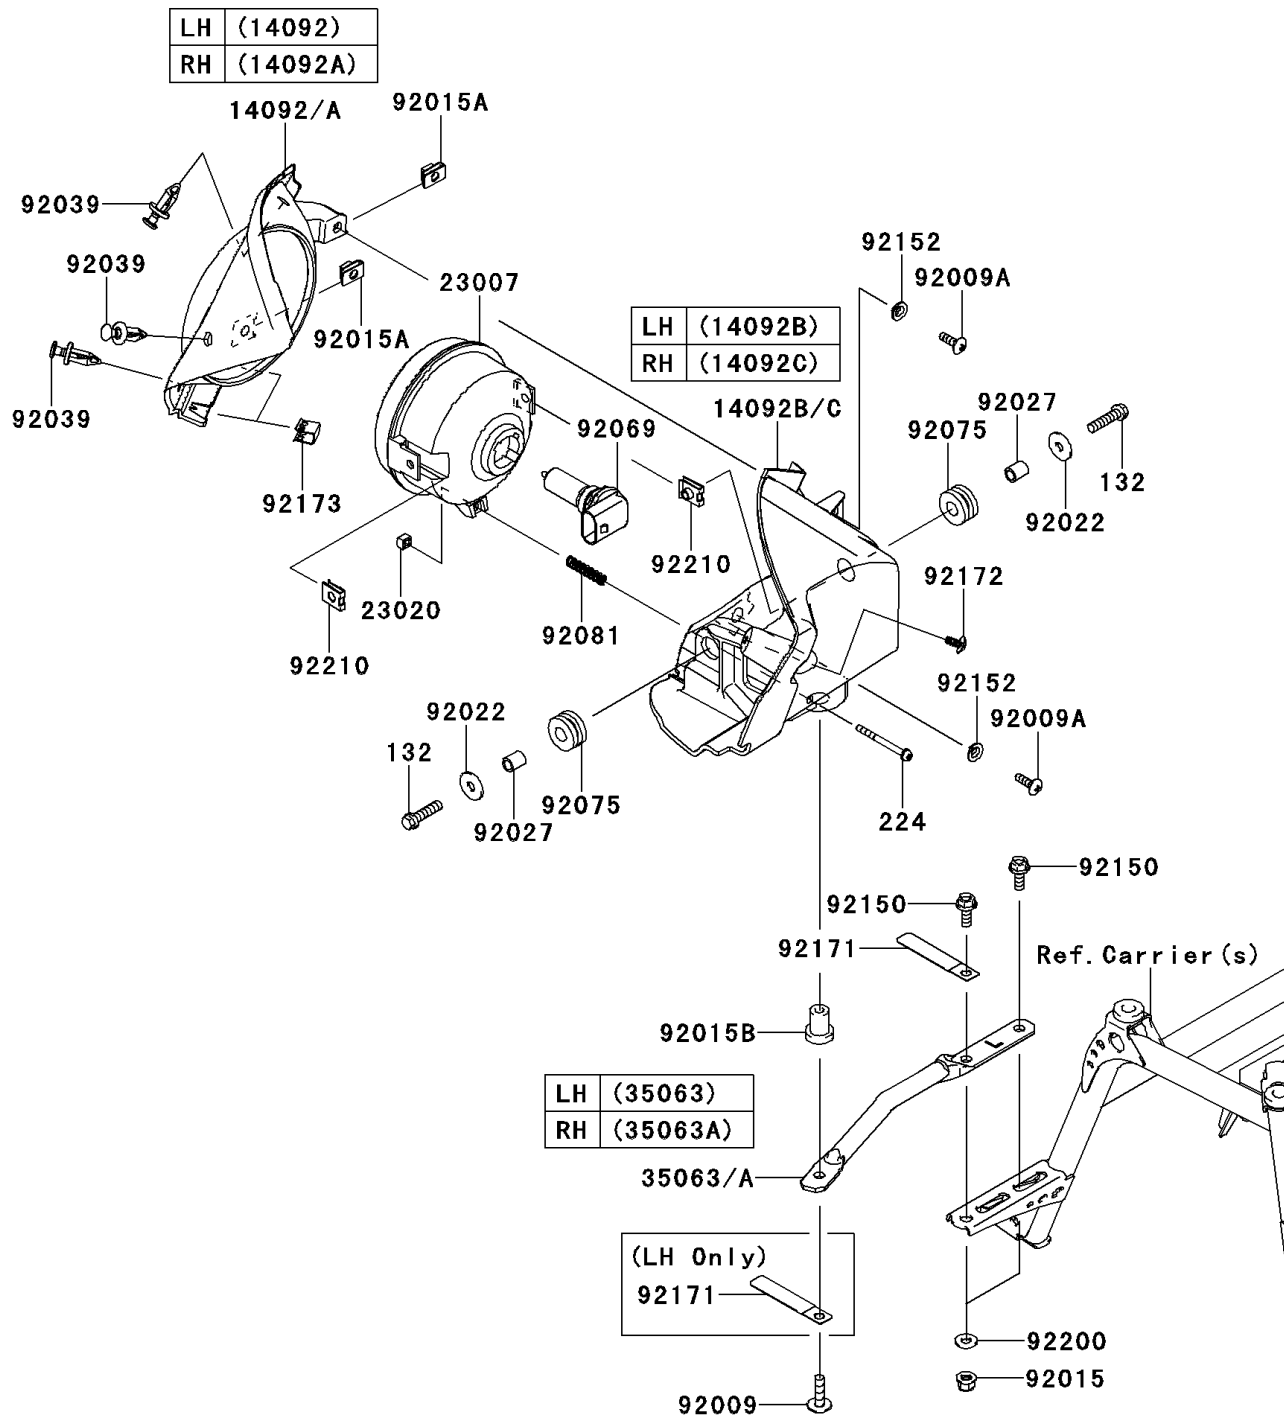

2013 BRUTE FORCE® 750 4x4i

PARTS DIAGRAM

Headlight(s)

F2710

2013 BRUTE FORCE® 750 4x4i

PARTS LIST

Headlight(s)

ITEM NAME

PART NUMBER

QUANTITY
