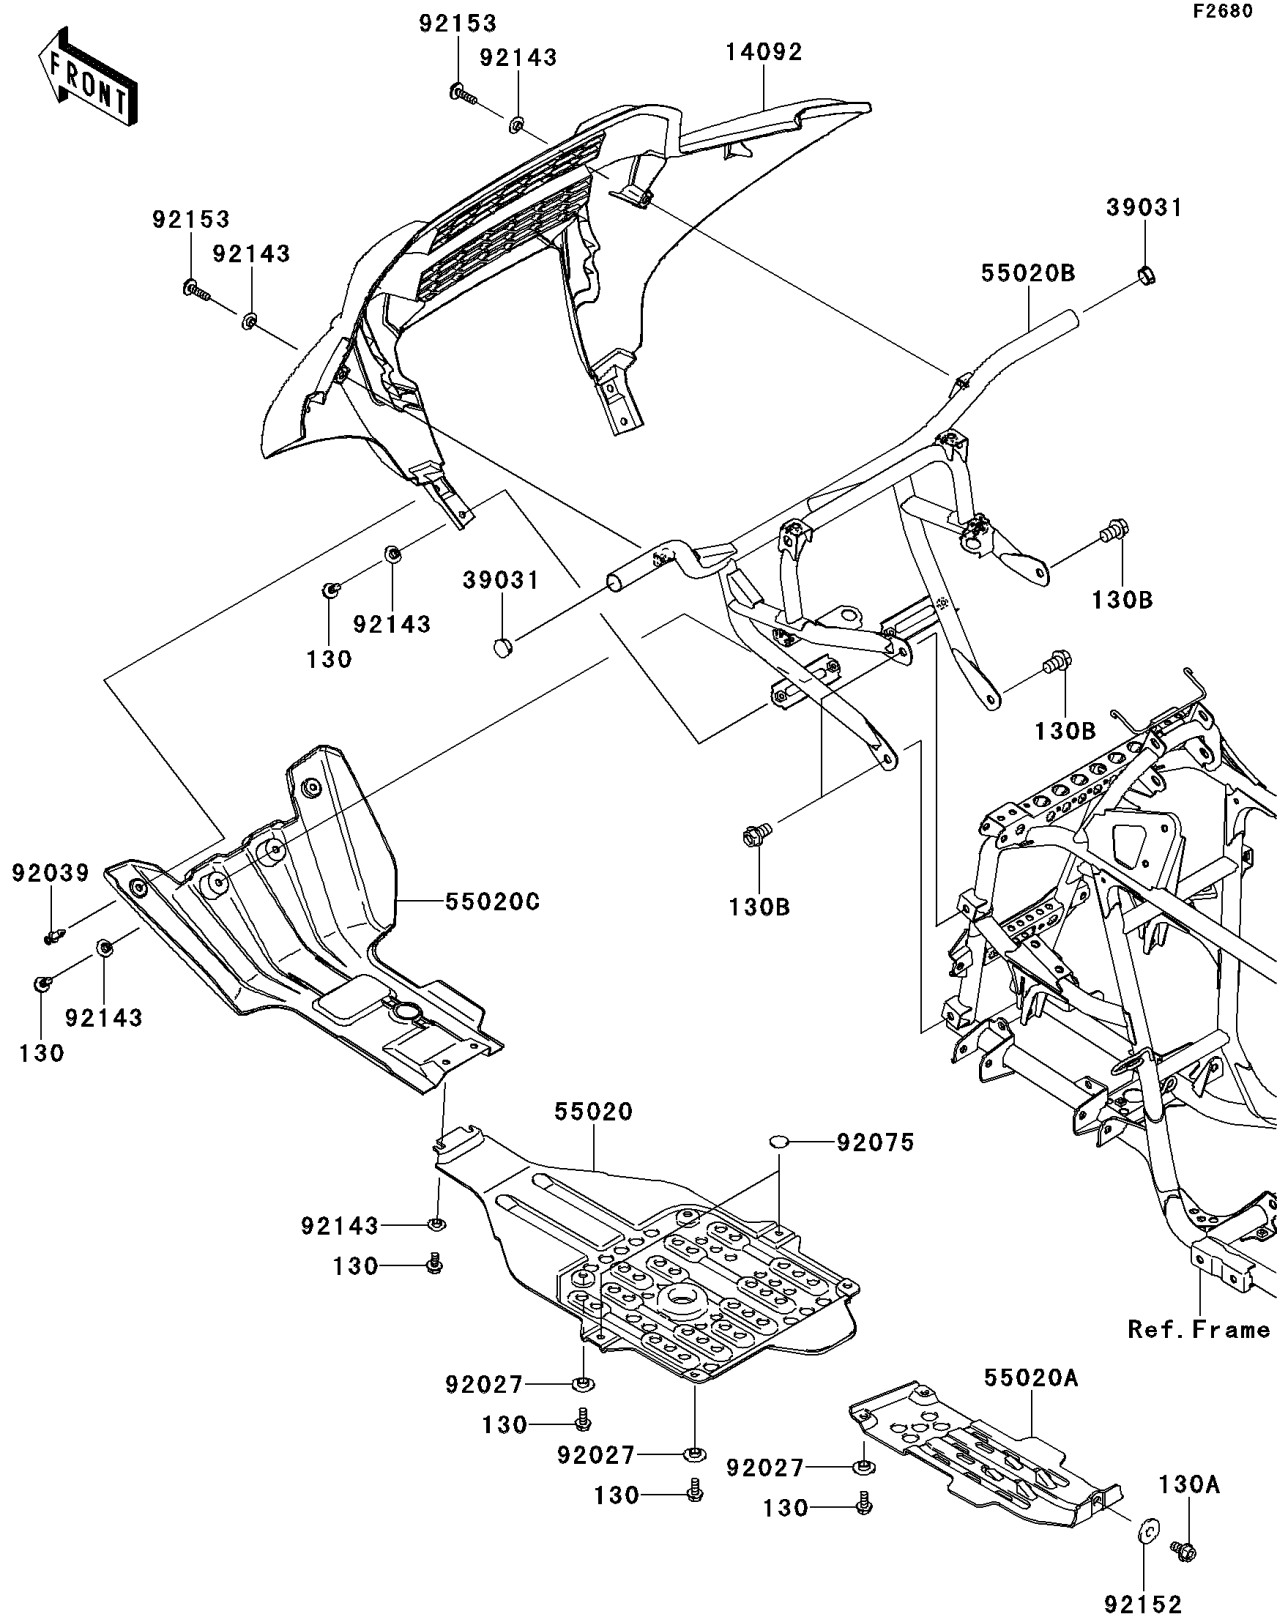

2012 BRUTE FORCE® 750 4x4i

PARTS DIAGRAM

Guard(s)

2012 BRUTE FORCE® 750 4x4i

PARTS LIST

Guard(s)

ITEM NAME	PART NUMBER	QUANTITY
-----------	-------------	----------
