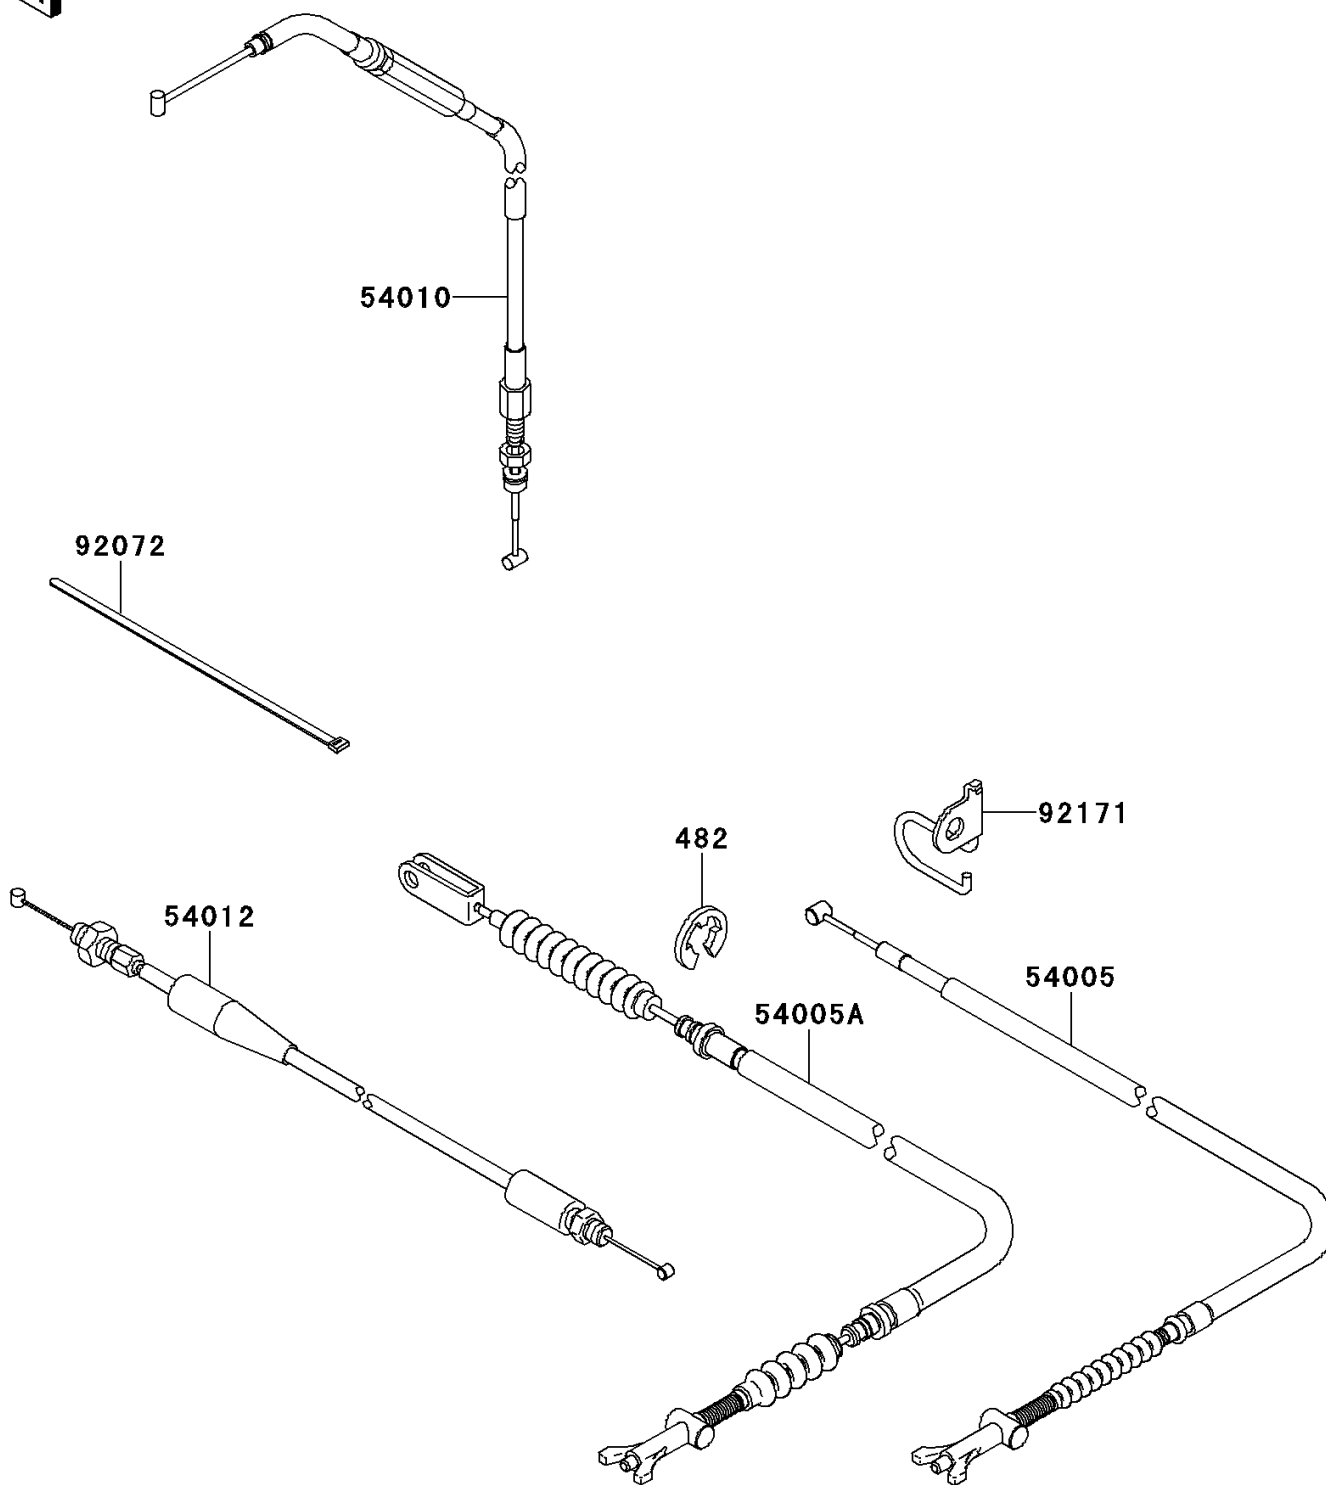

2012 BRUTE FORCE® 750 4x4i

PARTS DIAGRAM

Cables

F2540

2012 BRUTE FORCE® 750 4x4i

PARTS LIST

Cables

ITEM NAME

PART NUMBER

QUANTITY
