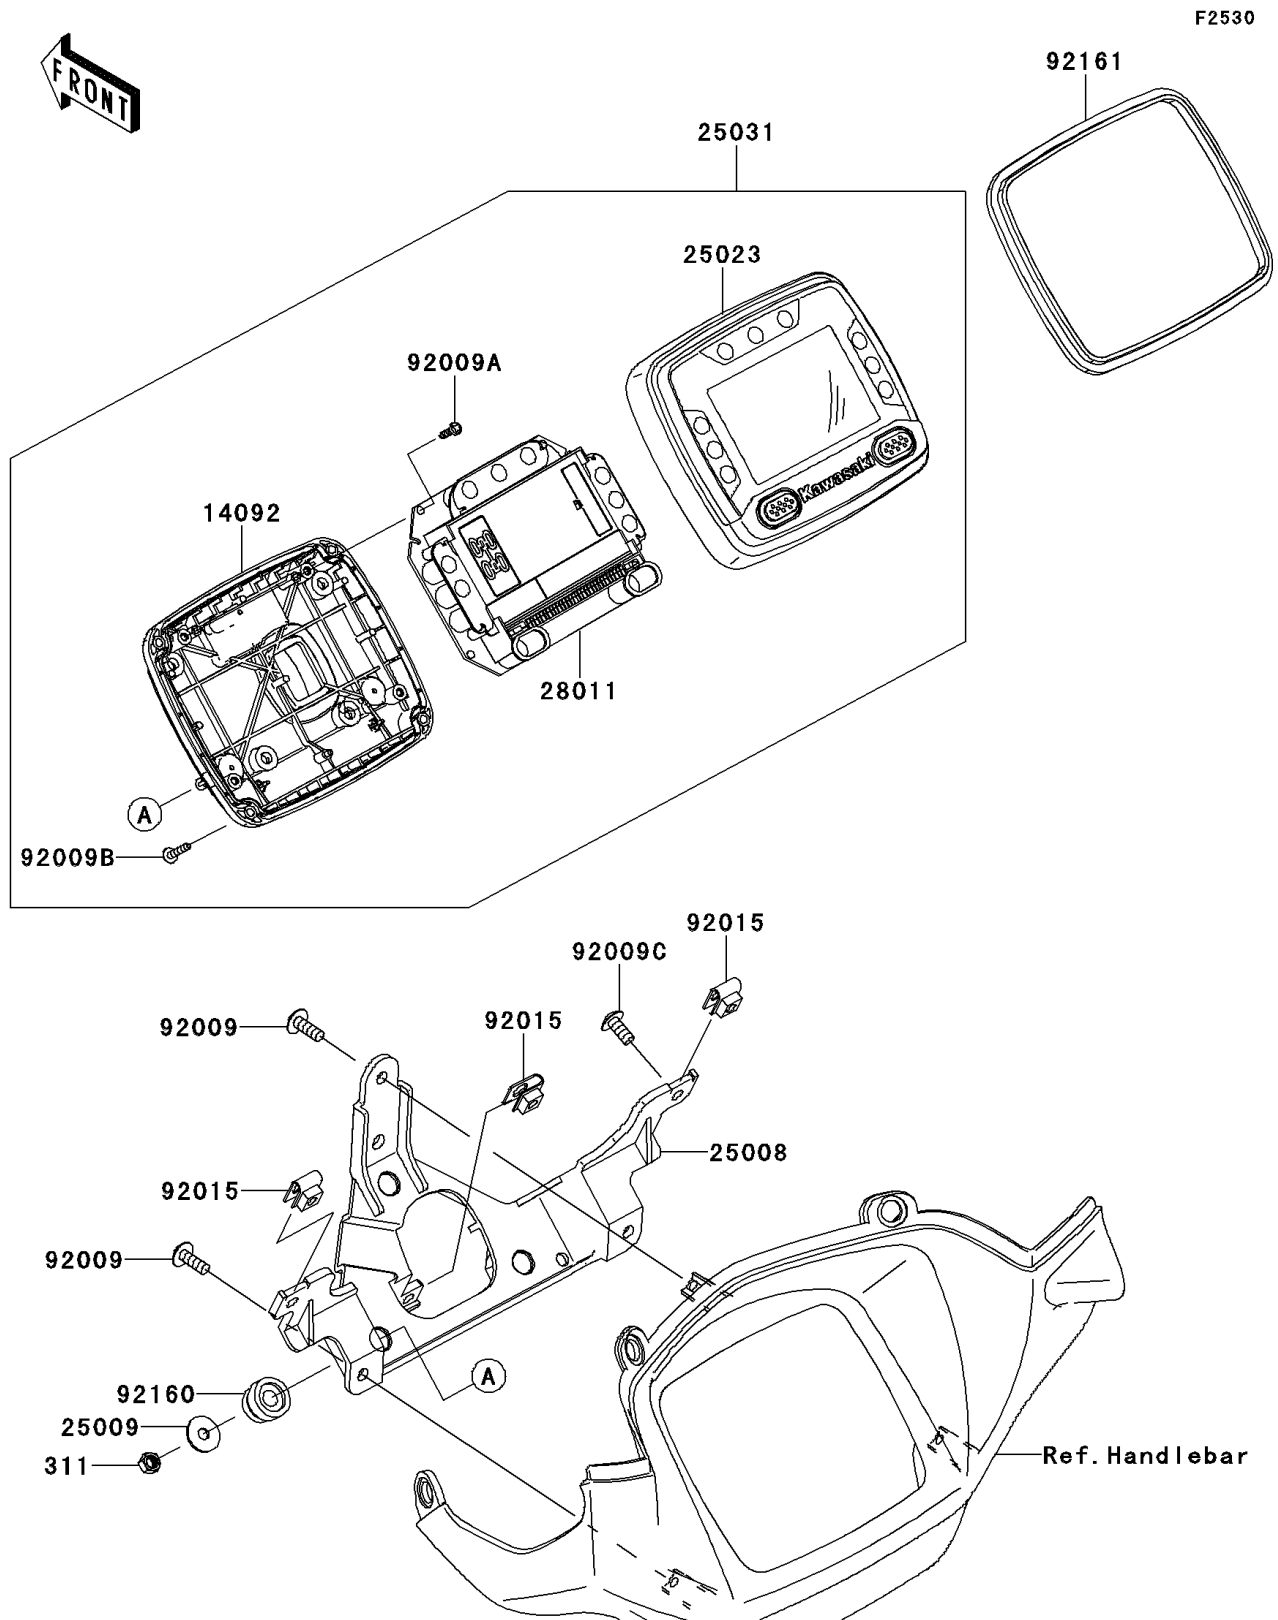

2012 BRUTE FORCE® 750 4x4i

PARTS DIAGRAM

Meter(s)

2012 BRUTE FORCE® 750 4x4i

PARTS LIST

Meter(s)

ITEM NAME	PART NUMBER	QUANTITY
-----------	-------------	----------
