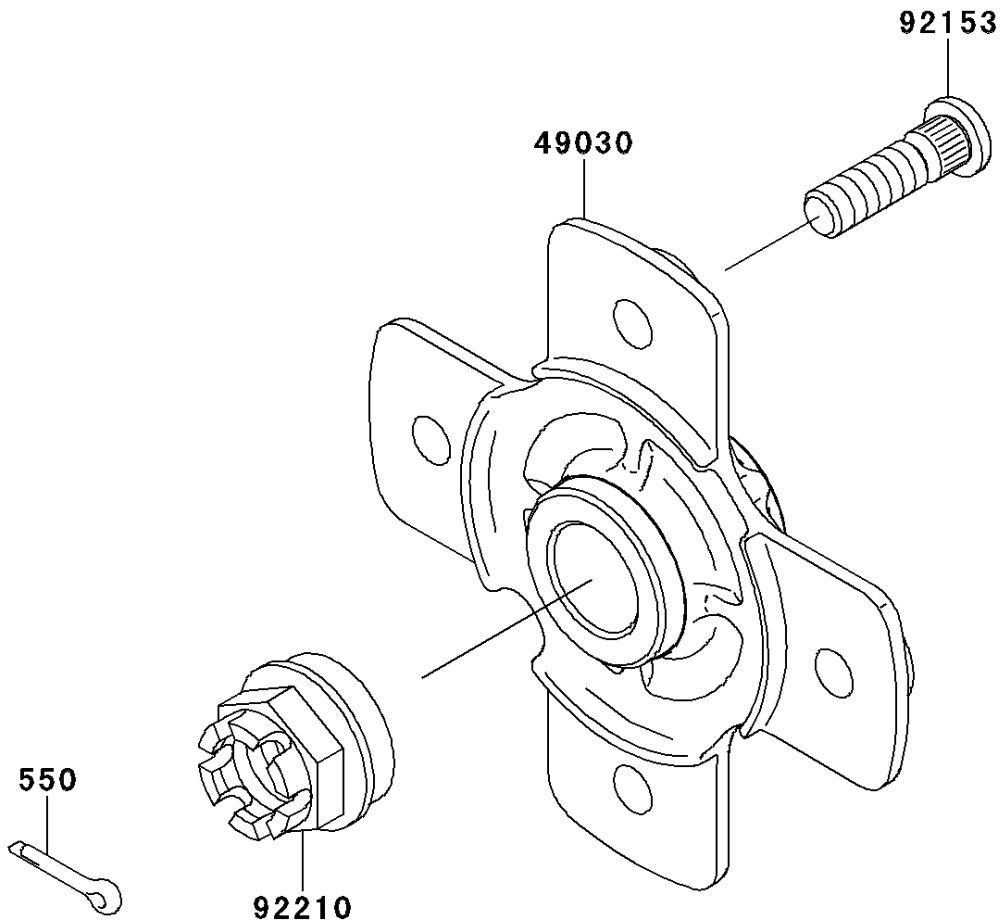

2012 BRUTE FORCE® 750 4x4i

PARTS DIAGRAM

Rear Hub

F2240

2012 BRUTE FORCE® 750 4x4i

PARTS LIST

Rear Hub

ITEM NAME	PART NUMBER	QUANTITY
-----------	-------------	----------
