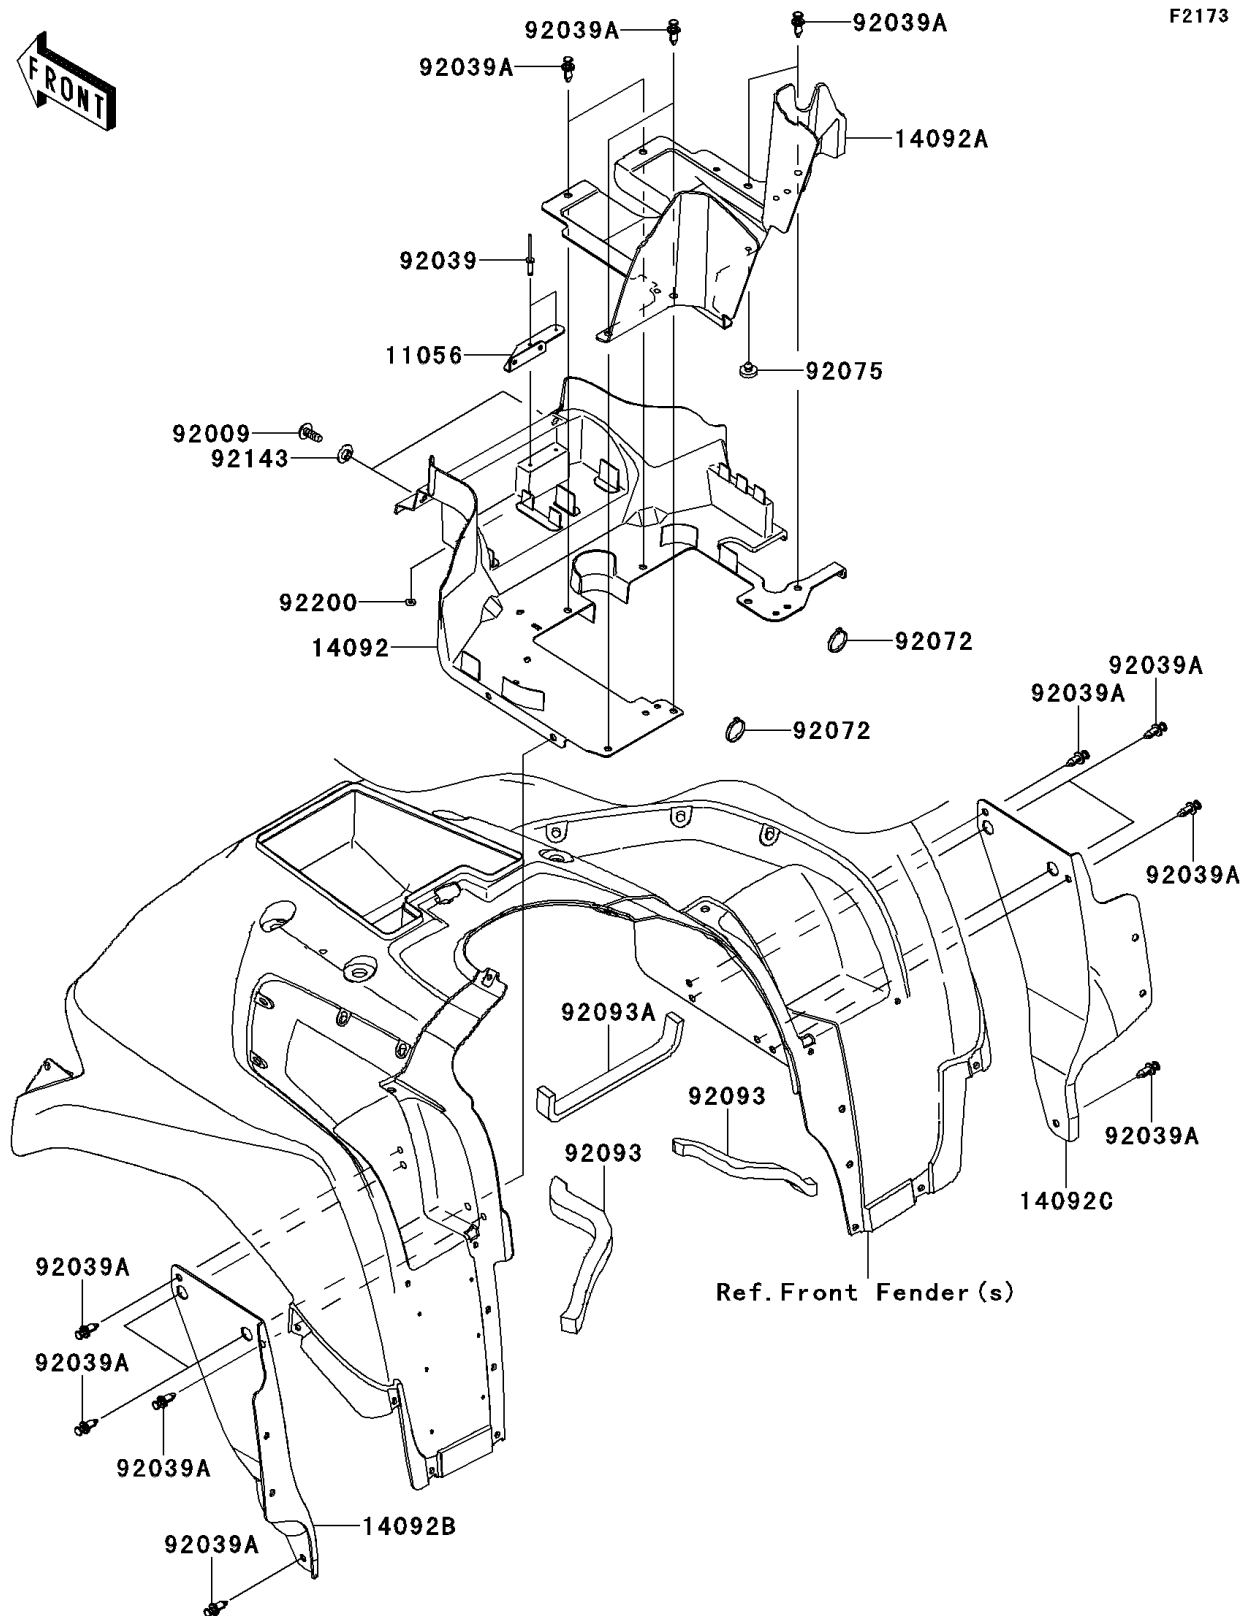

2012 BRUTE FORCE® 750 4x4i

PARTS DIAGRAM

Flap

2012 BRUTE FORCE® 750 4x4i

PARTS LIST

Flap

ITEM NAME	PART NUMBER	QUANTITY
-----------	-------------	----------
