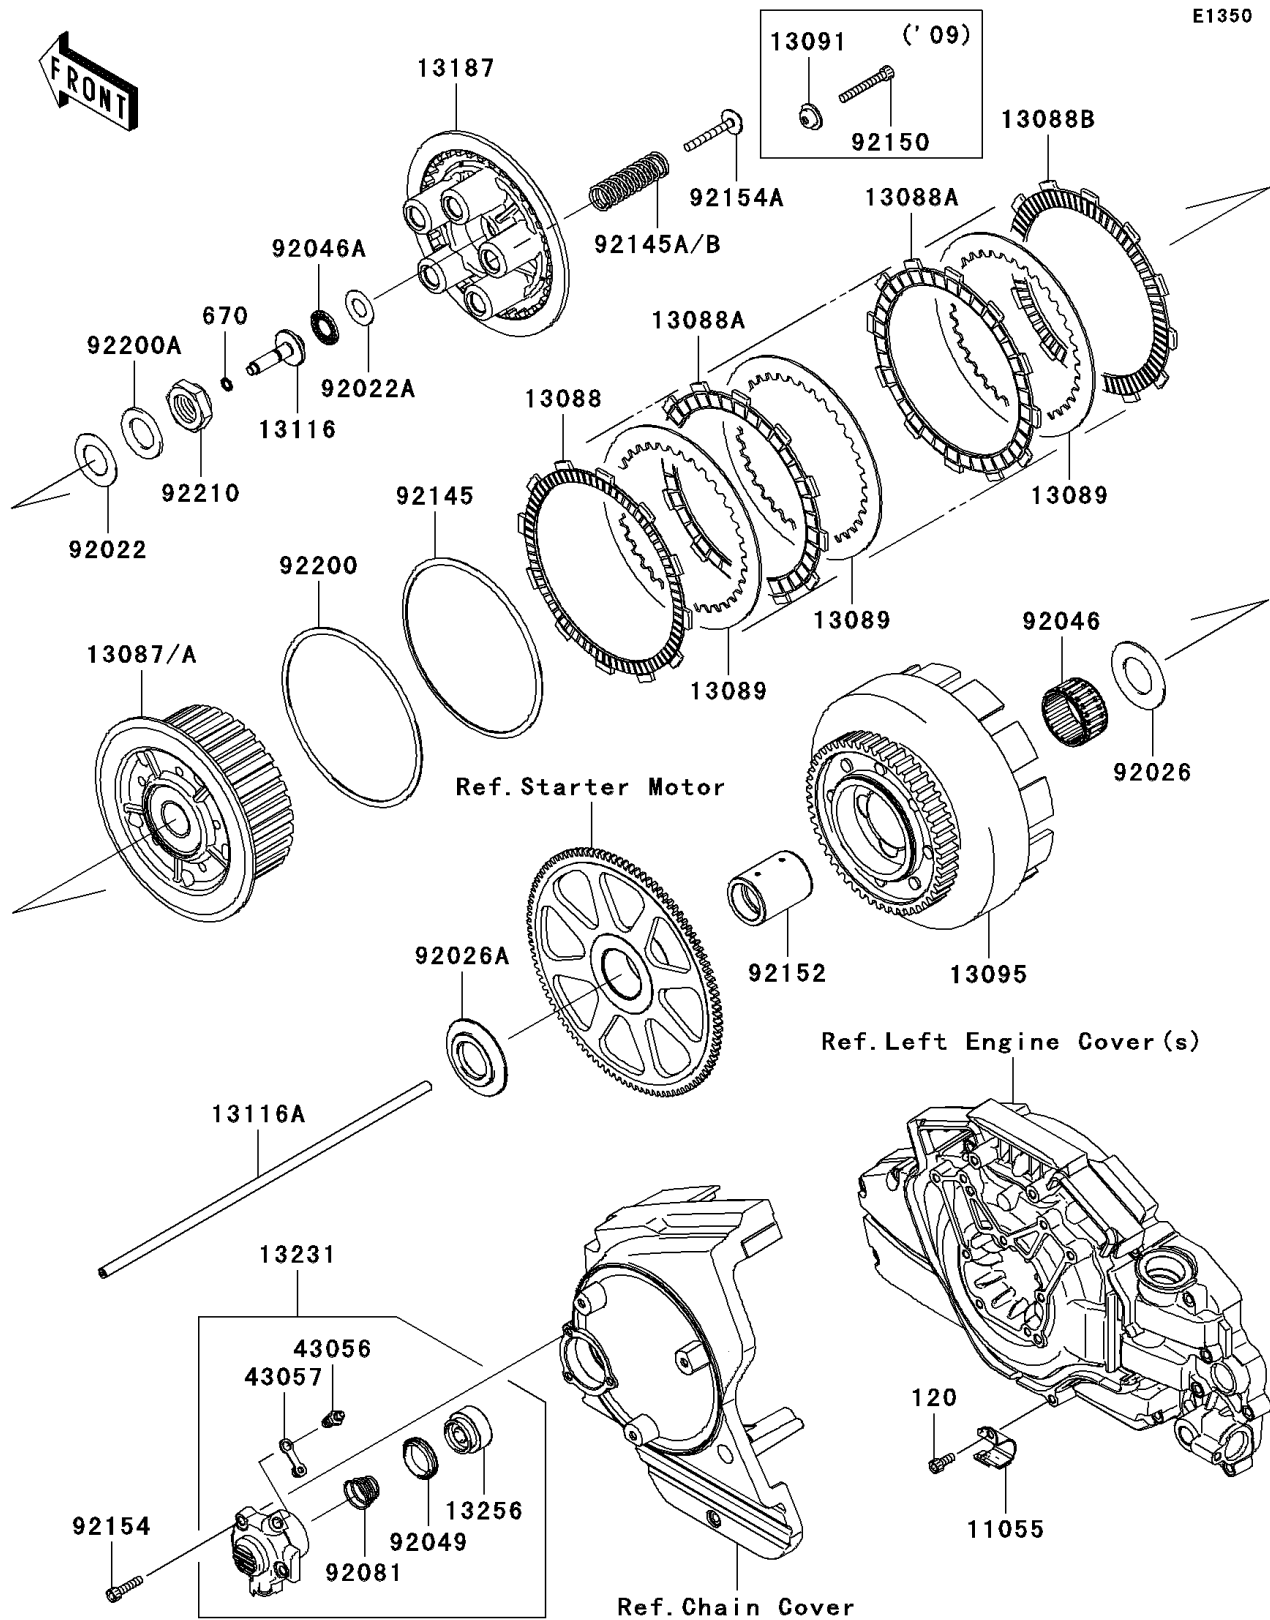

2012 VULCAN® 1700 CLASSIC

PARTS DIAGRAM

Clutch

2012 VULCAN® 1700 CLASSIC

PARTS LIST

Clutch

ITEM NAME	PART NUMBER	QUANTITY
-----------	-------------	----------
