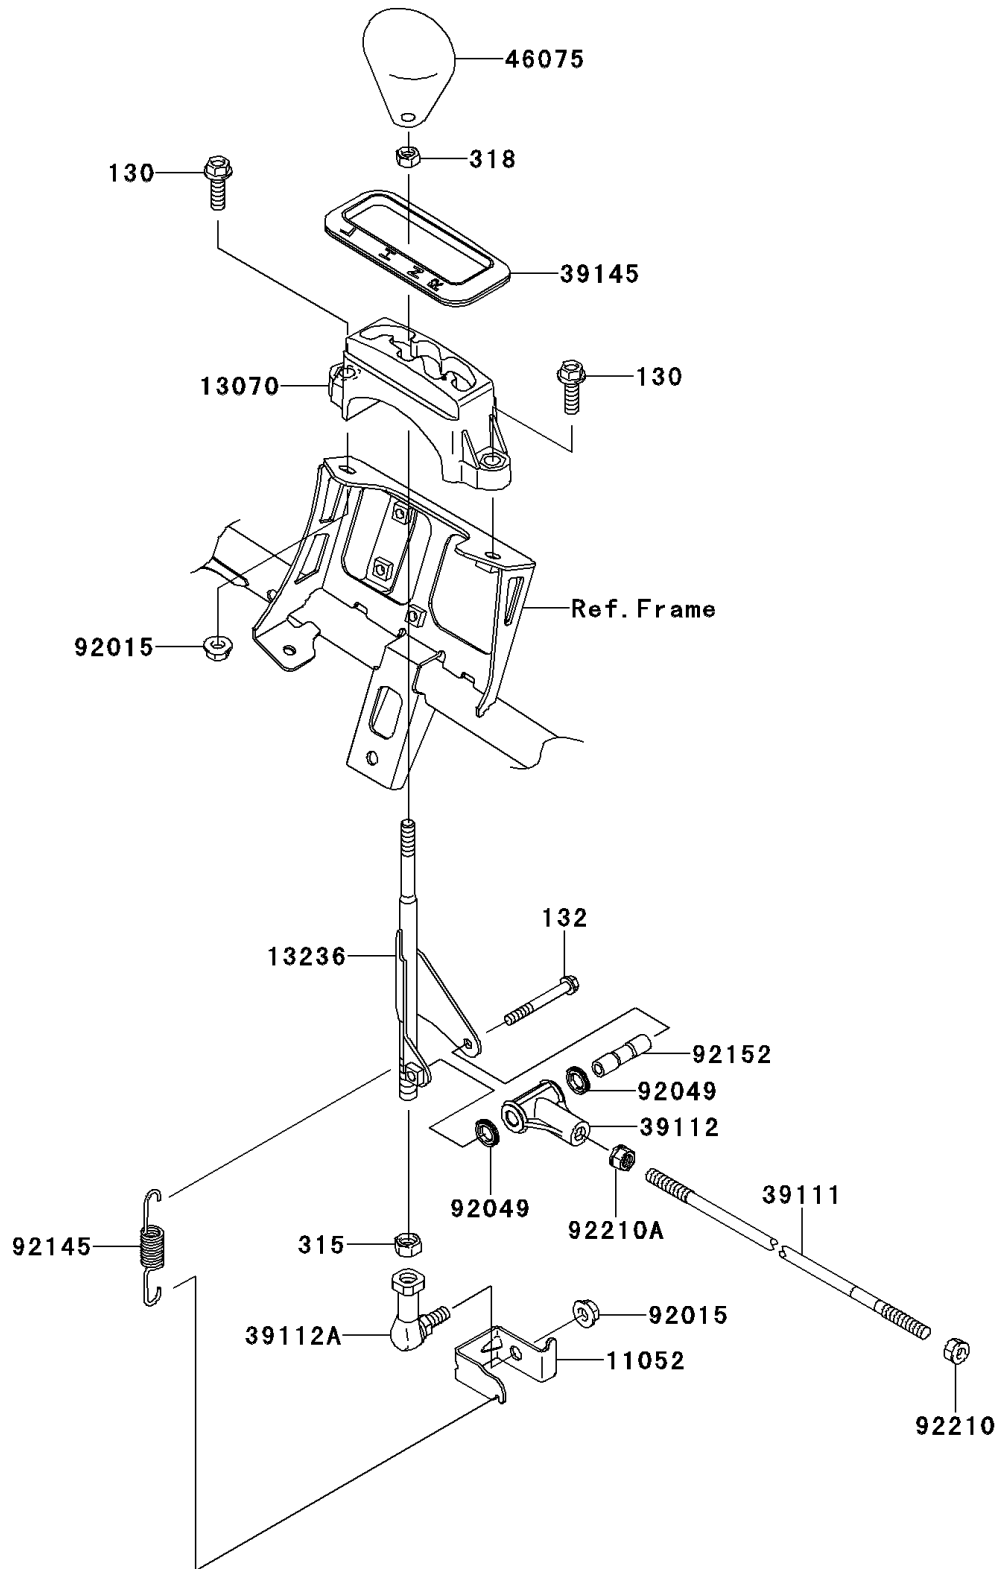

2012 BRUTE FORCE® 750 4x4i

PARTS DIAGRAM

Control

E7110

2012 BRUTE FORCE® 750 4x4i

PARTS LIST

Control

ITEM NAME

PART NUMBER

QUANTITY
