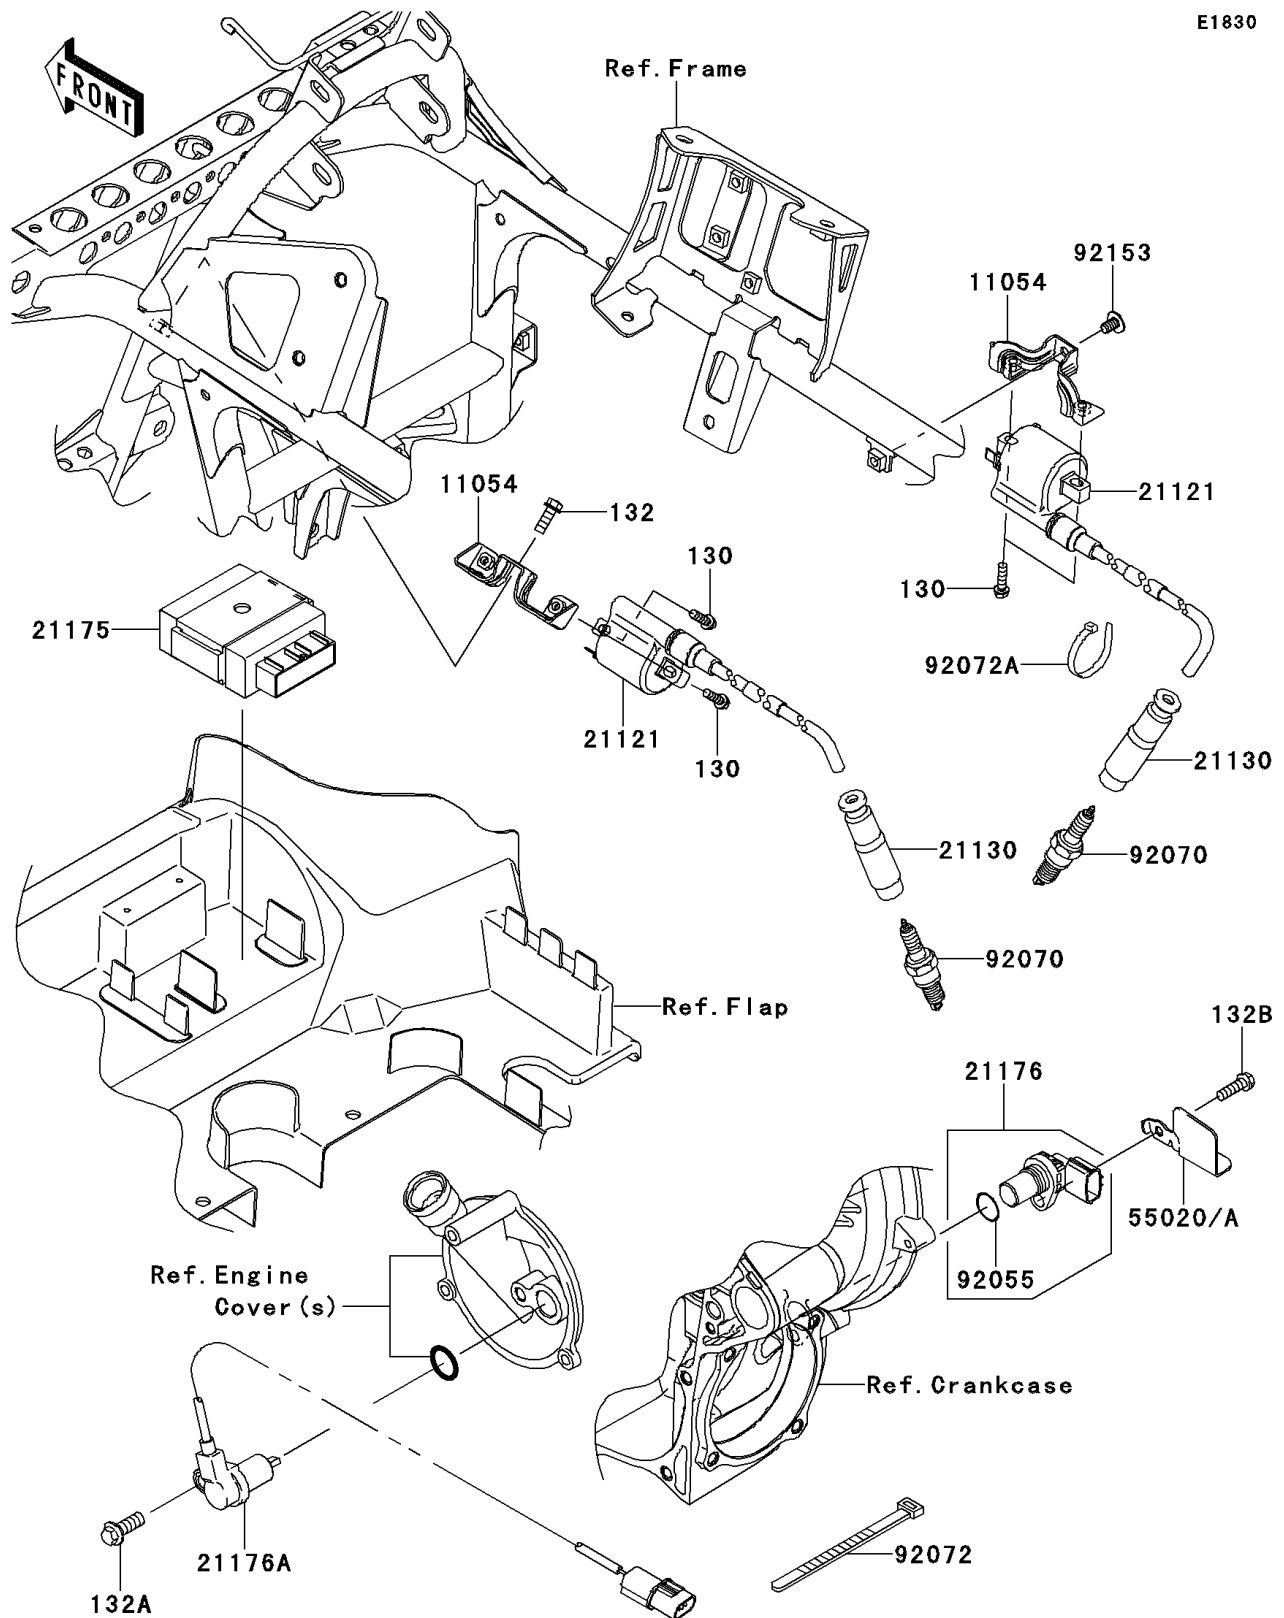

2013 BRUTE FORCE® 750 4x4i

PARTS DIAGRAM

Ignition System

E1830

2013 BRUTE FORCE® 750 4x4i

PARTS LIST

Ignition System

ITEM NAME	PART NUMBER	QUANTITY
-----------	-------------	----------
