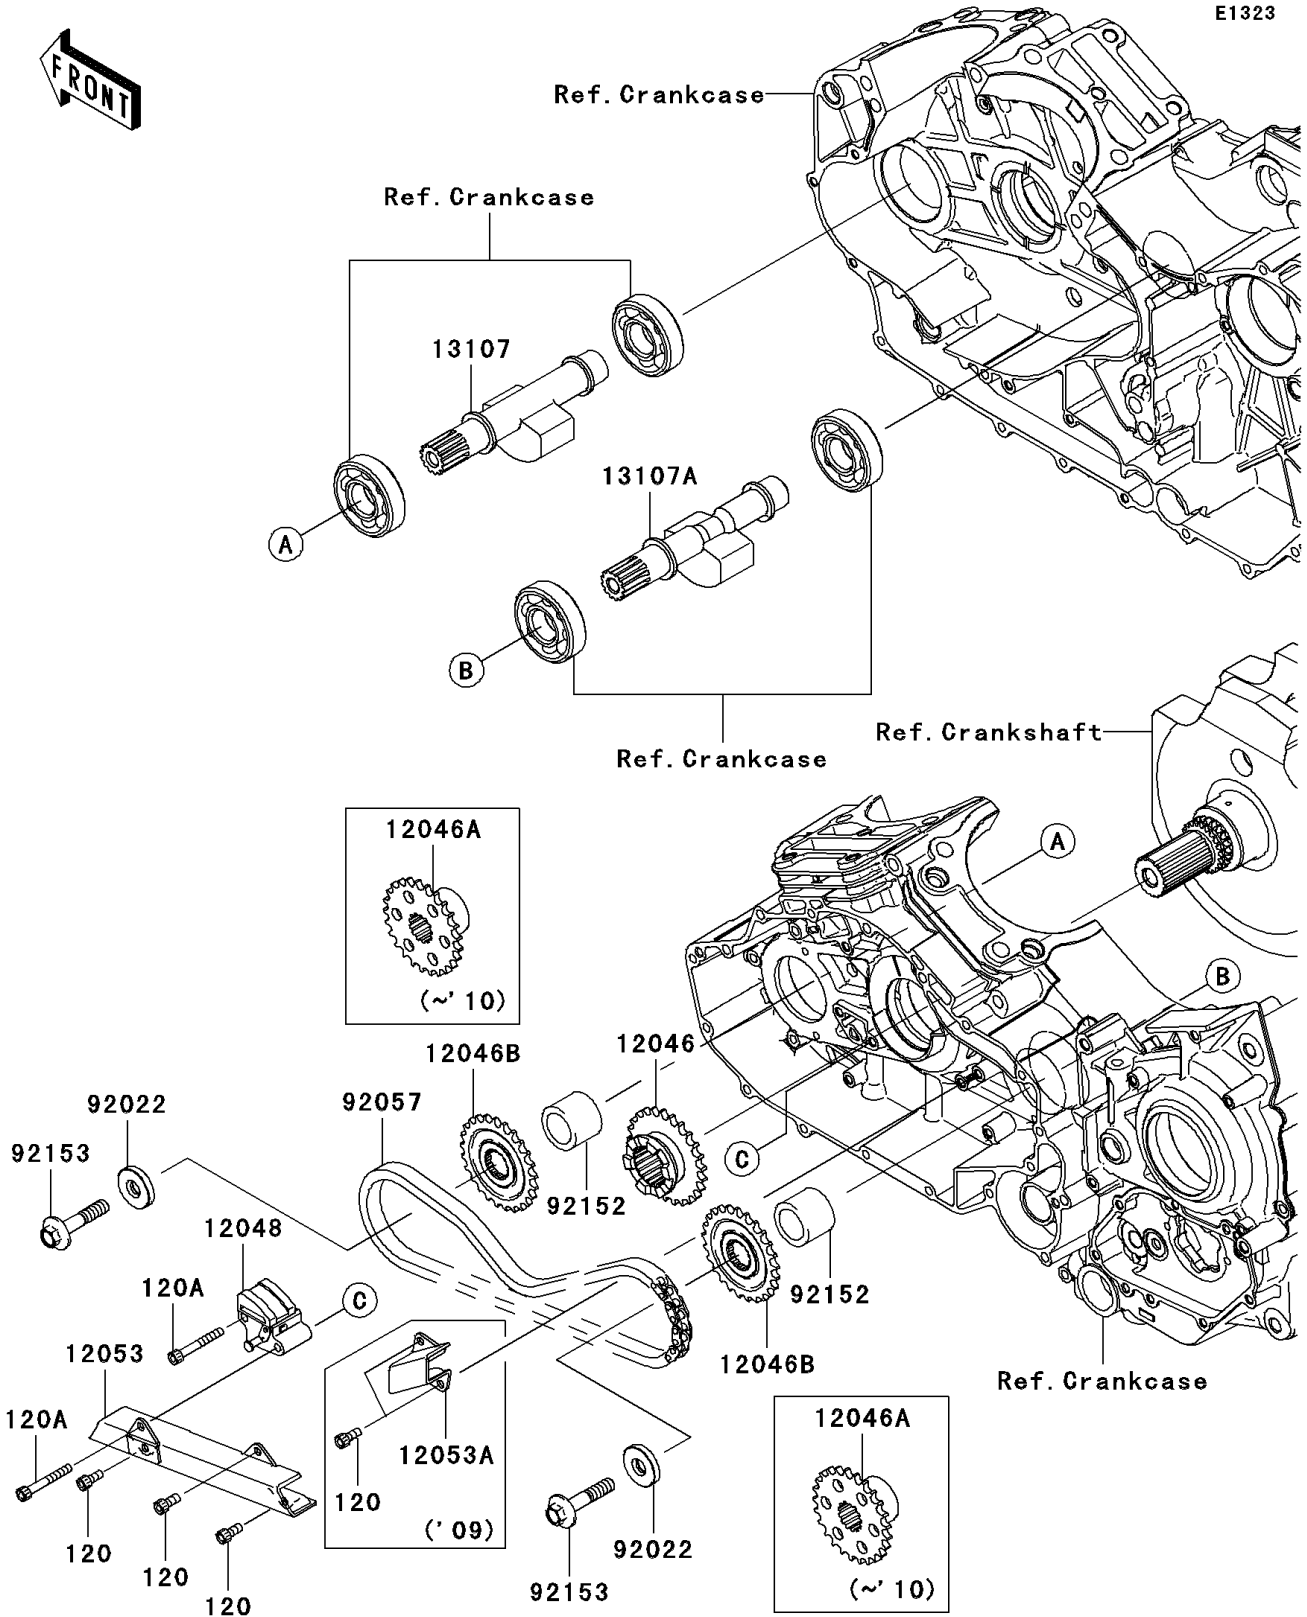

2012 VULCAN® 1700 CLASSIC

PARTS DIAGRAM

Balancer

E1323

2012 VULCAN® 1700 CLASSIC

PARTS LIST

Balancer

ITEM NAME

PART NUMBER

QUANTITY
