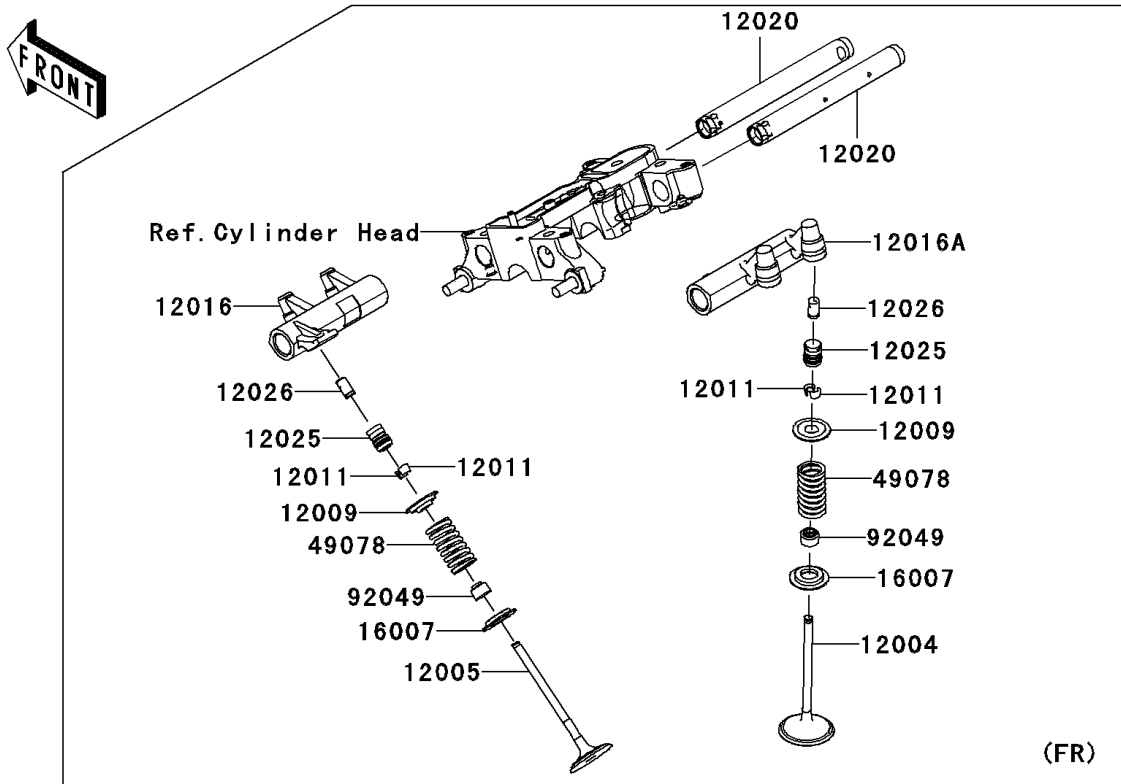

2012 VULCAN® 1700 CLASSIC

PARTS DIAGRAM

Valve(s)

E1210

2012 VULCAN® 1700 CLASSIC

PARTS LIST

Valve(s)

ITEM NAME

PART NUMBER

QUANTITY
