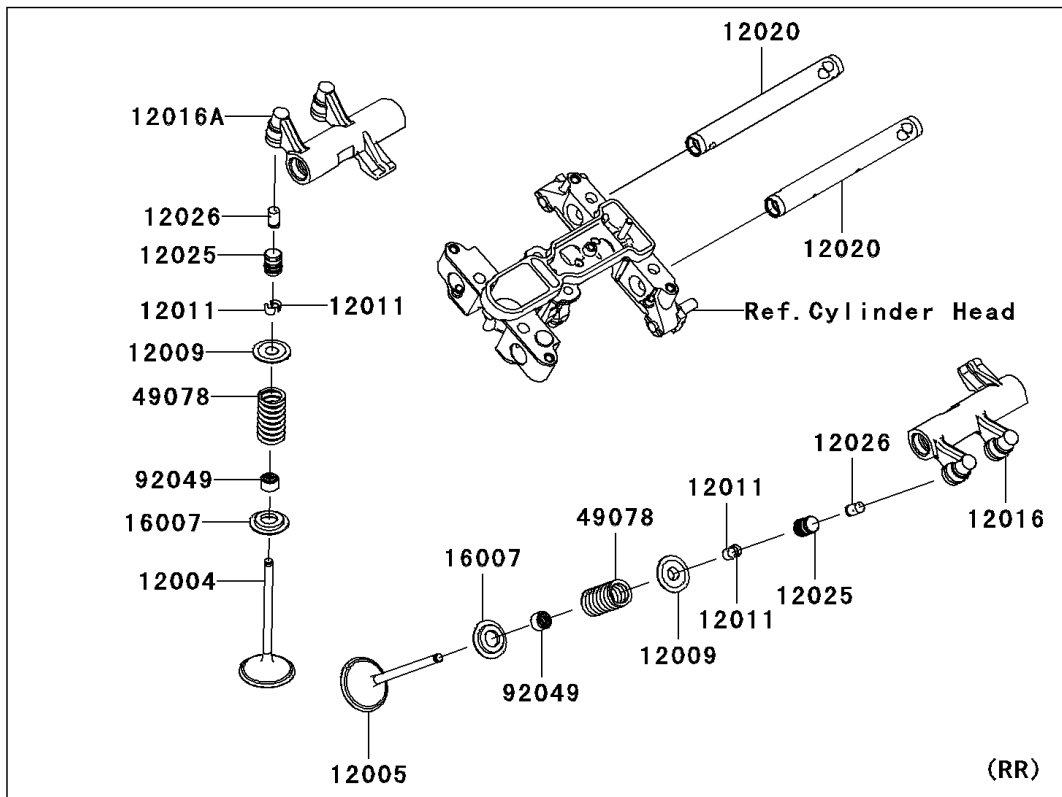

2012 VULCAN® 1700 CLASSIC

PARTS DIAGRAM

Valve(s)

E1210

2012 VULCAN® 1700 CLASSIC

PARTS LIST

Valve(s)

ITEM NAME

PART NUMBER

QUANTITY
