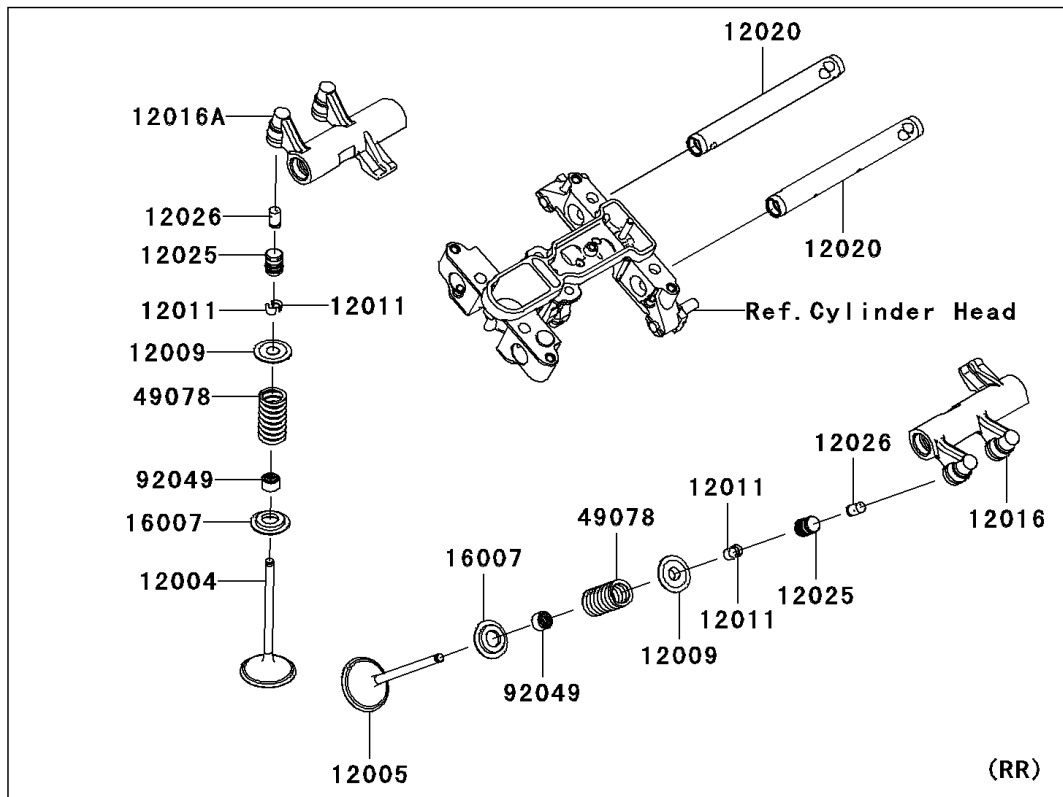

2011 VULCAN® 1700 CLASSIC

PARTS DIAGRAM

Valve(s)

E1210

2011 VULCAN® 1700 CLASSIC

PARTS LIST

Valve(s)

ITEM NAME

PART NUMBER

QUANTITY
