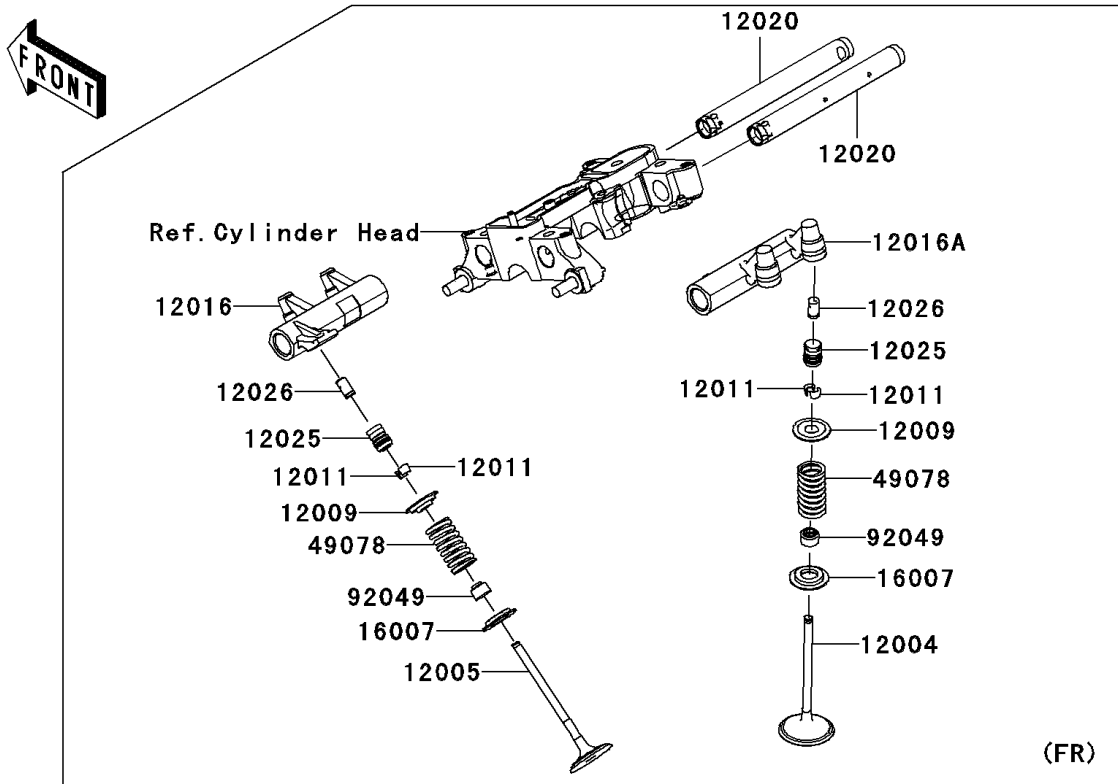

2011 VULCAN® 1700 CLASSIC

PARTS DIAGRAM

Valve(s)

E1210

2011 VULCAN® 1700 CLASSIC

PARTS LIST

Valve(s)

ITEM NAME

PART NUMBER

QUANTITY
