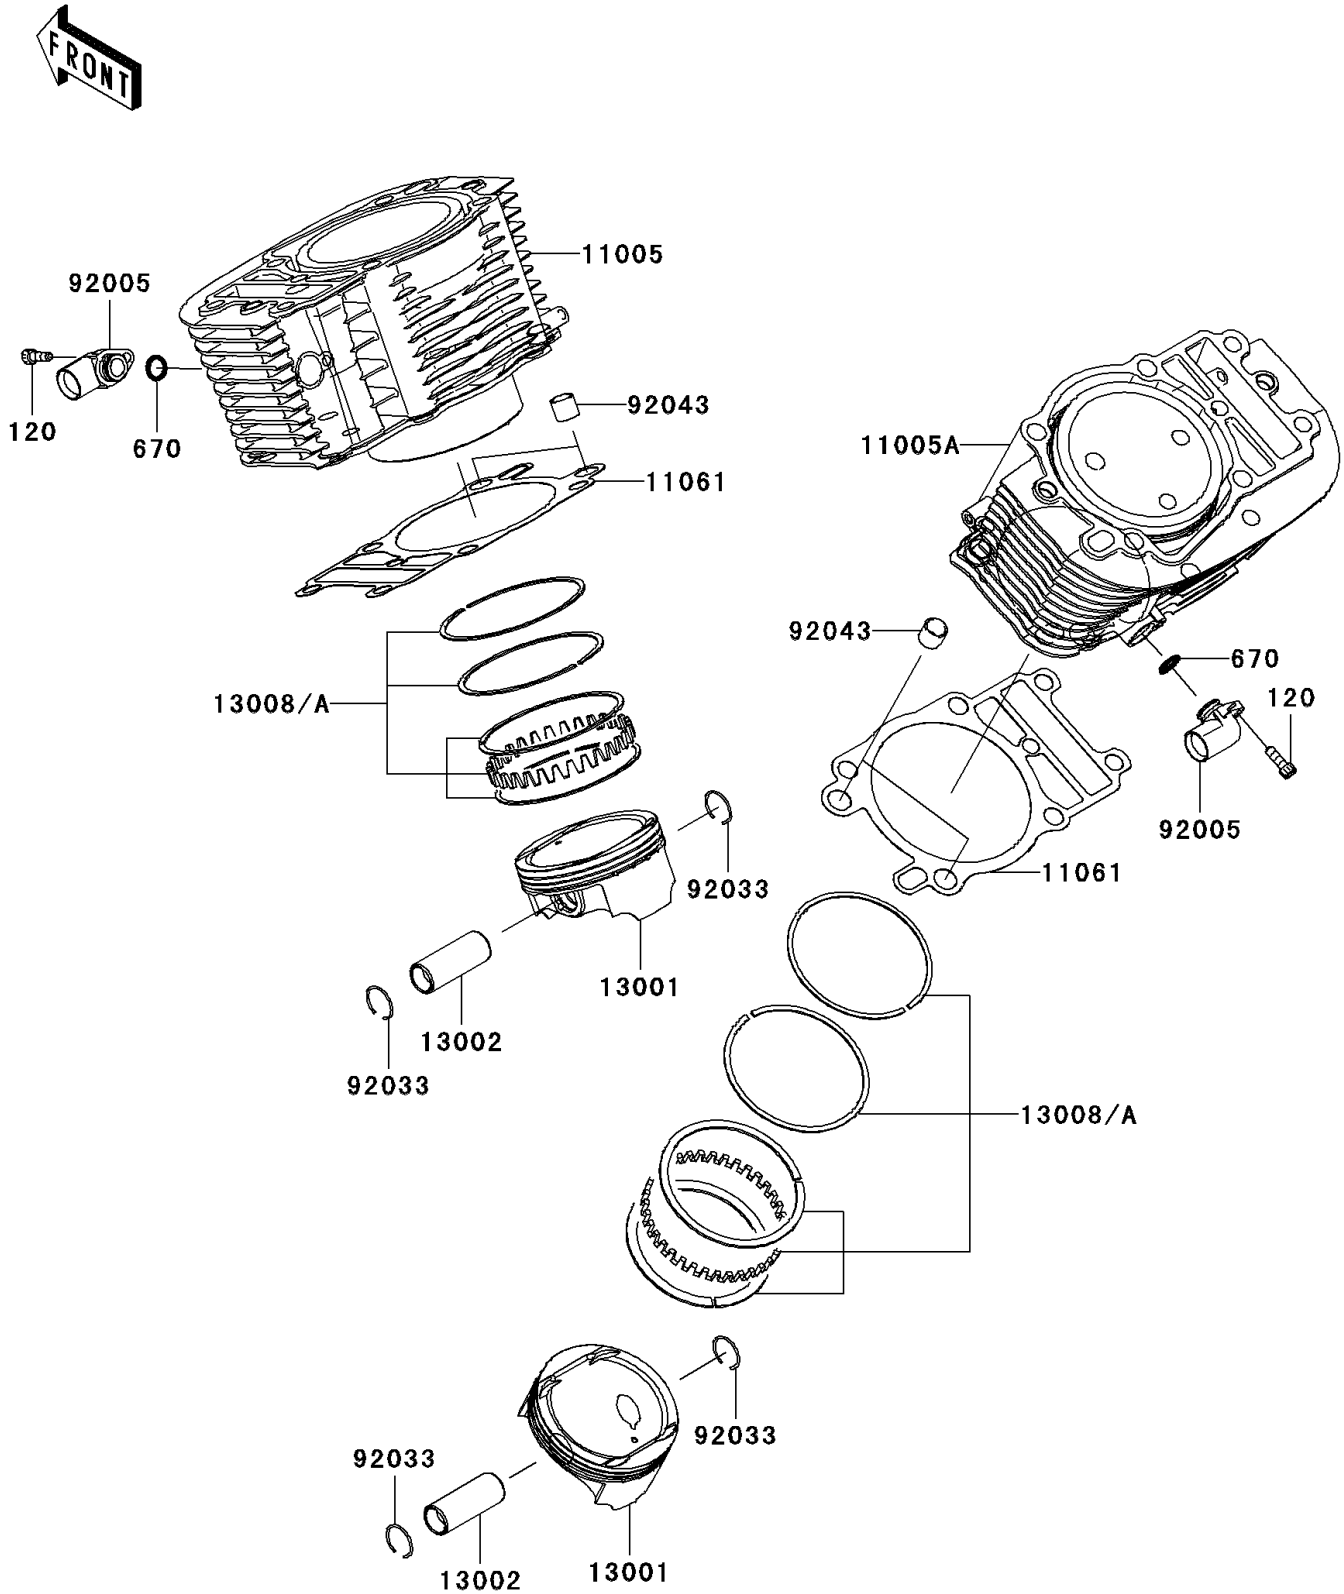

2012 VULCAN® 1700 CLASSIC

PARTS DIAGRAM

Cylinder/Piston(s)

E1120

2012 VULCAN® 1700 CLASSIC

PARTS LIST

Cylinder/Piston(s)

ITEM NAME

PART NUMBER

QUANTITY
