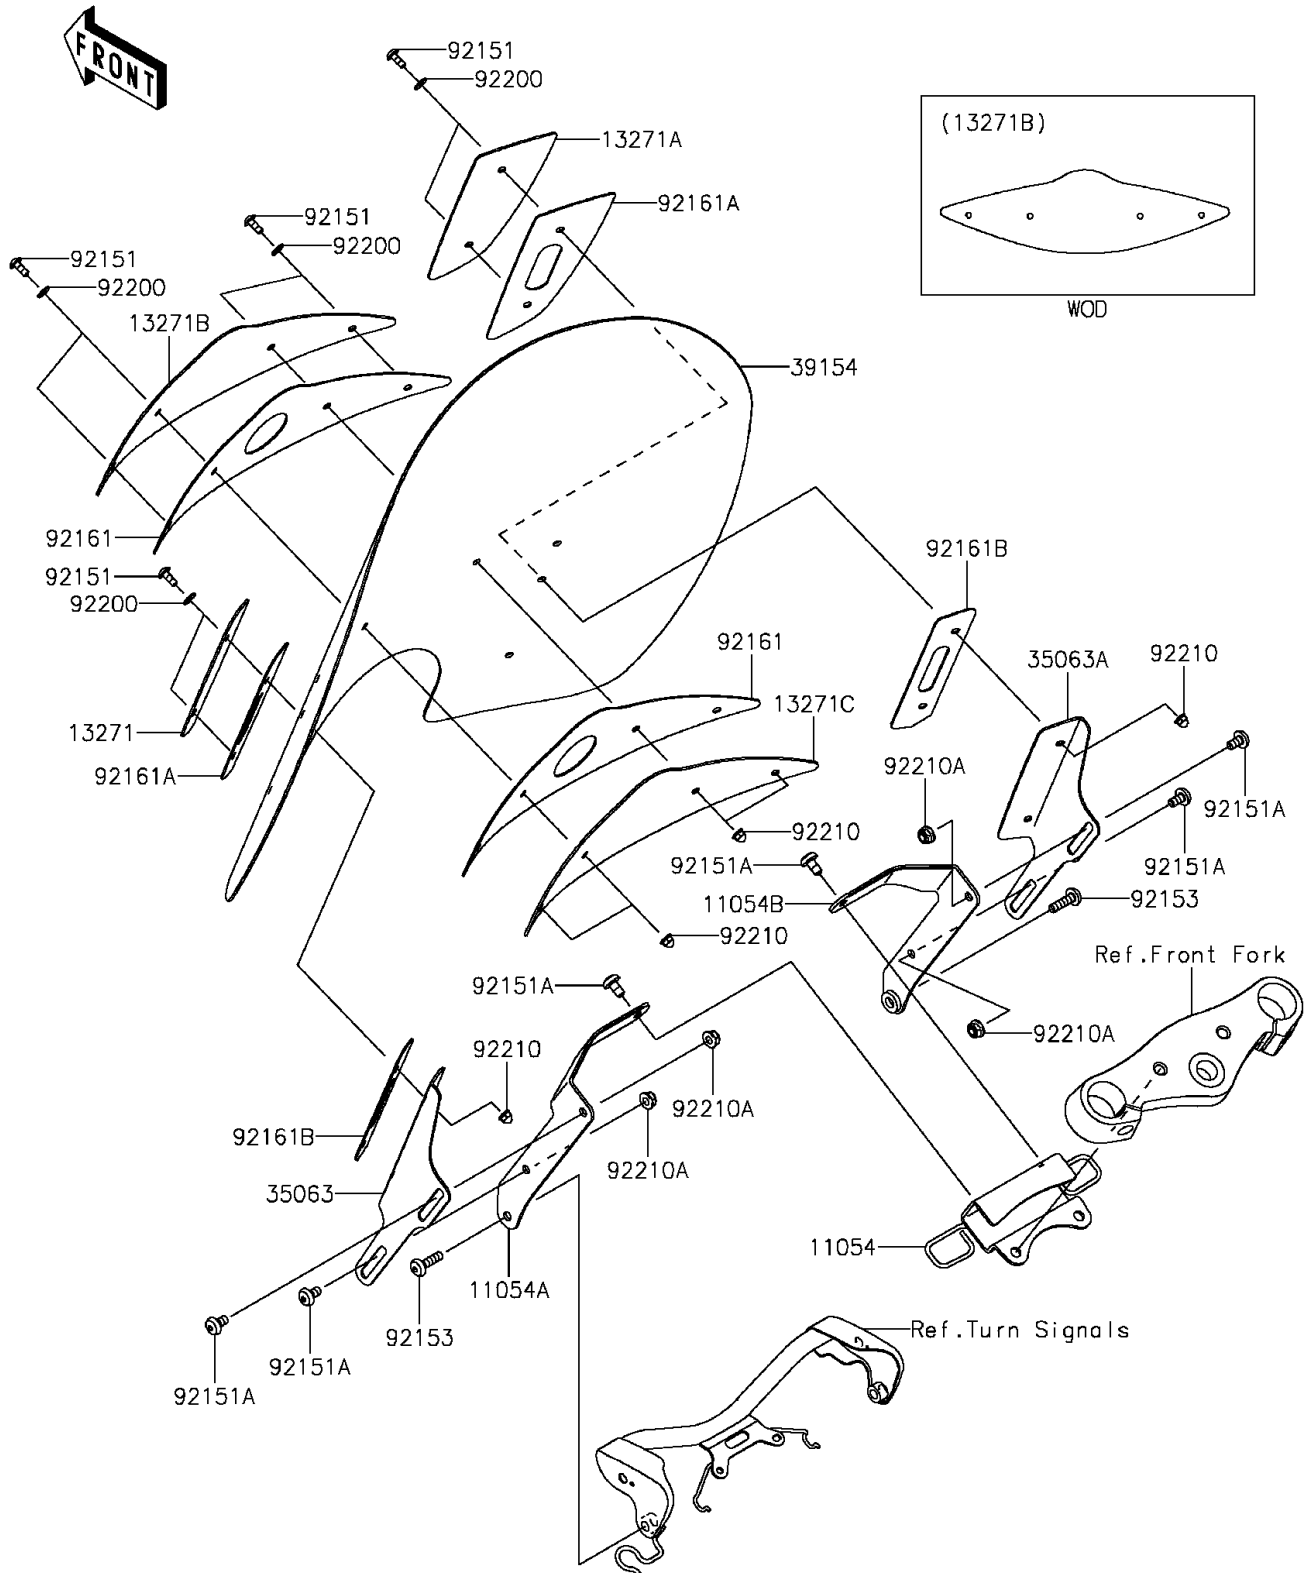

2011 VULCAN® 900 CLASSIC LT

PARTS DIAGRAM

Cowling

F2871

2011 VULCAN® 900 CLASSIC LT

PARTS LIST

Cowling

ITEM NAME	PART NUMBER	QUANTITY
-----------	-------------	----------
