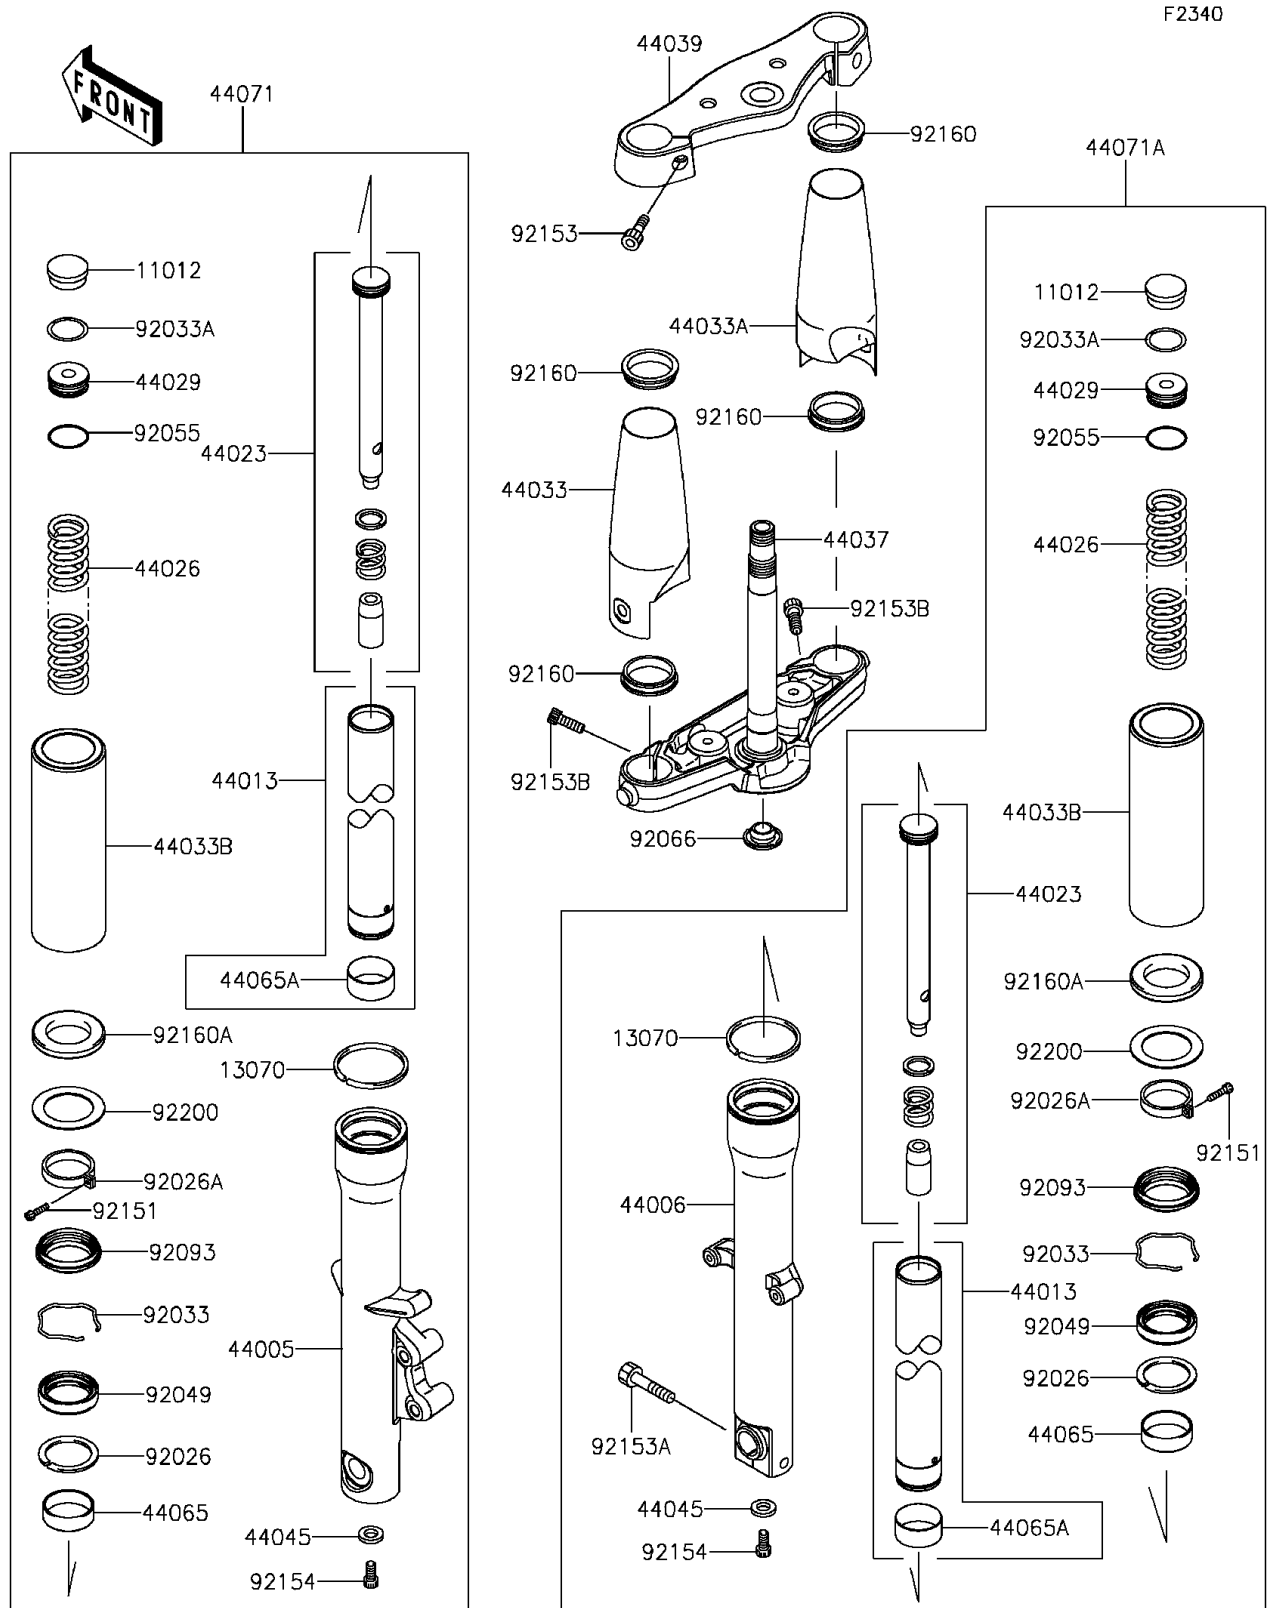

2014 VULCAN® 900 CLASSIC LT

PARTS DIAGRAM

Front Fork

2014 VULCAN® 900 CLASSIC LT

PARTS LIST

Front Fork

ITEM NAME	PART NUMBER	QUANTITY
-----------	-------------	----------
