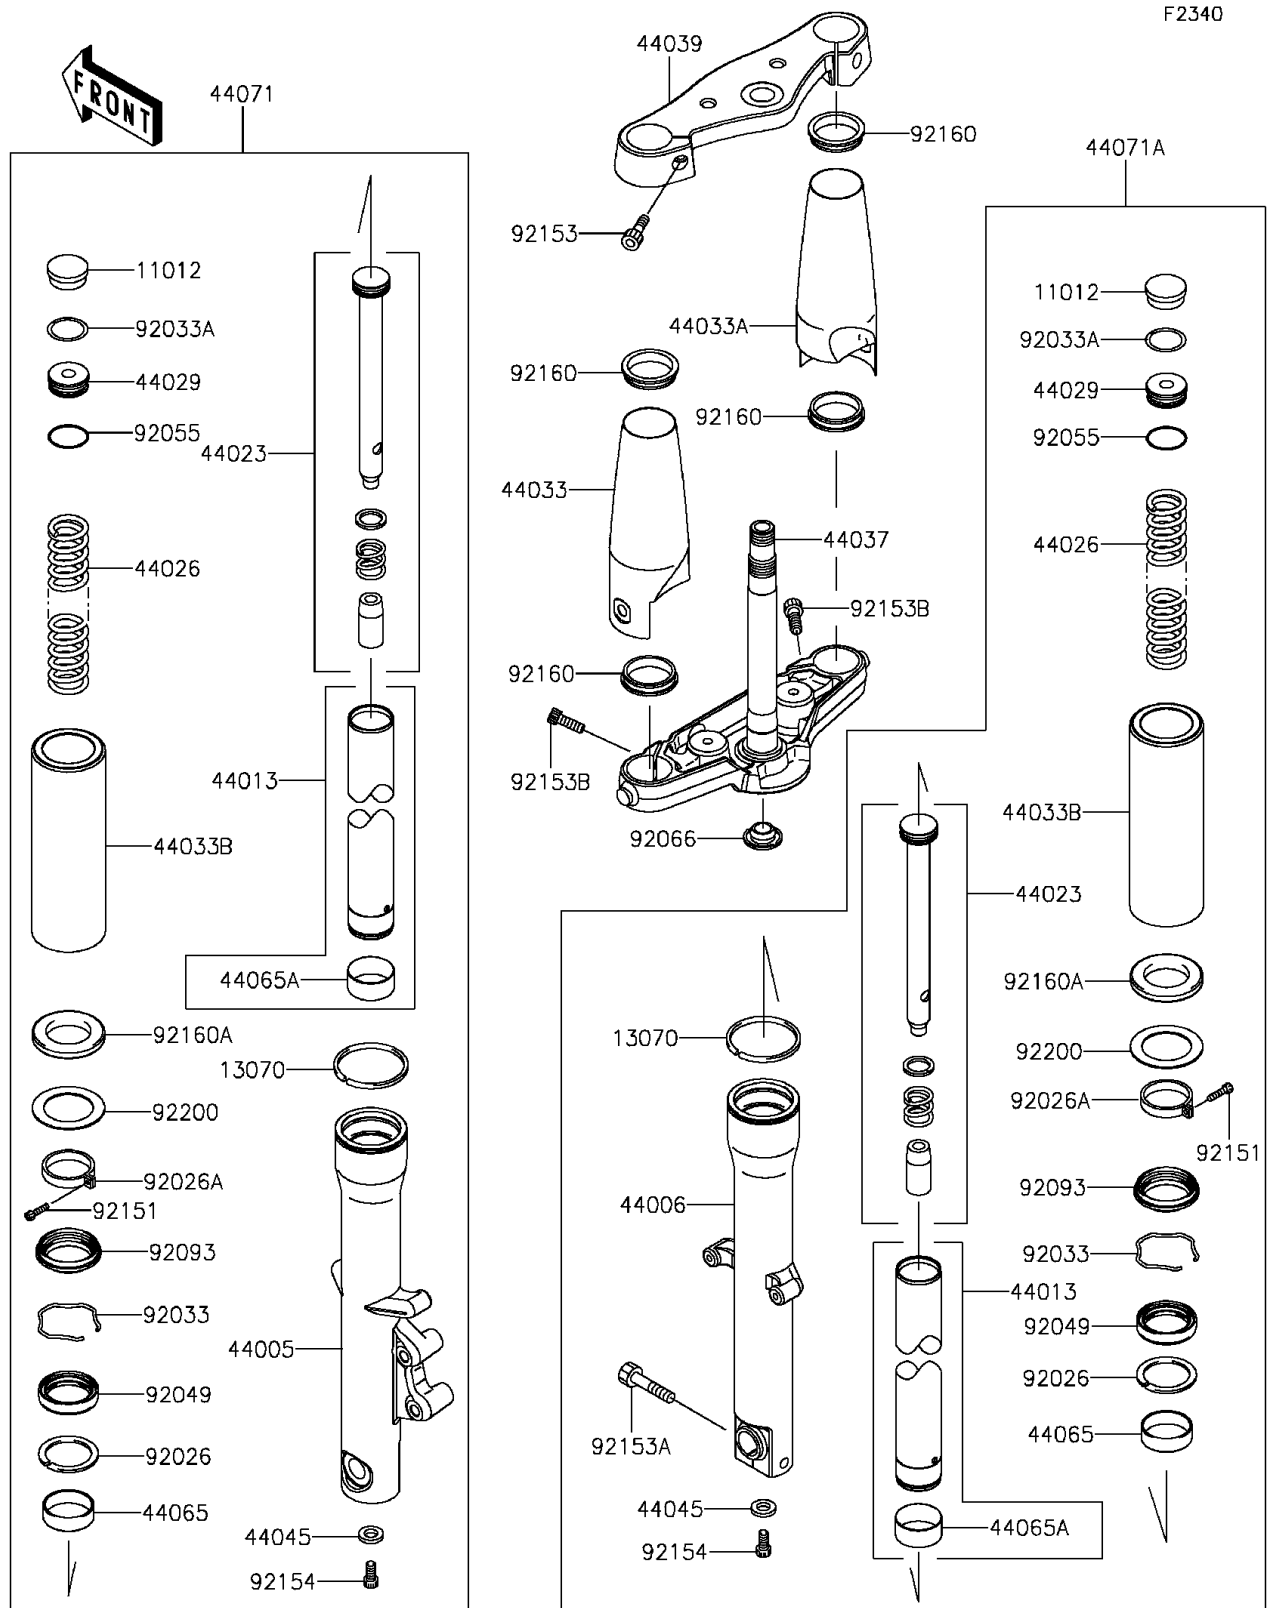

2012 VULCAN® 900 CLASSIC LT

PARTS DIAGRAM

Front Fork

2012 VULCAN® 900 CLASSIC LT

PARTS LIST

Front Fork

ITEM NAME	PART NUMBER	QUANTITY
CAP,FORK TOP (Ref # 11012)	11012-1618	2
GUIDE (Ref # 13070)	13070-0056	2
PIPE-LEFT FORK OUTER (Ref # 44005)	44005-0104	1
PIPE-RIGHT FORK OUTER (Ref # 44006)	44006-0104	1
PIPE-FORK INNER (Ref # 44013)	44013-0257	2
CYLINDER-SET-FORK (Ref # 44023)	44023-0126	2
SPRING-FRONT FORK (Ref # 44026)	44026-0190	2
SEAT-FORK SPRING (Ref # 44029)	44029-0019	2
COVER-FORK,LH (Ref # 44033)	44033-0035	1
COVER-FORK,RH (Ref # 44033A)	44033-0037	1
COVER-FORK (Ref # 44033B)	44033-0039	2
HOLDER-FORK UNDER,SILVER (Ref # 44037)	44037-0068-CE	1
HOLDER-FORK UPPER (Ref # 44039)	44039-0062	1
GASKET,FORK CYLINDER BOLT (Ref # 44045)	44045-051	2
BUSHING-FRONT FORK (Ref # 44065)	44065-0019	2
BUSHING-FRONT FORK,INNER PIPE (Ref # 44065A)	44065-1087	2
DAMPER-ASSY,FORK,LH (Ref # 44071)	44071-1087	1
DAMPER-ASSY,FORK,RH (Ref # 44071A)	44071-1088	1
SPACER,FORK (Ref # 92026)	92026-0090	2
SPACER (Ref # 92026A)	92026-1515	2
RING-SNAP (Ref # 92033)	92033-0756	2
RING-SNAP (Ref # 92033A)	92033-0757	2
SEAL-OIL (Ref # 92049)	92049-0058	2
RING-O,SPRING SEAT (Ref # 92055)	92055-1363	2
PLUG (Ref # 92066)	92066-0078	1
SEAL,DUST (Ref # 92093)	92093-0659	2
BOLT,SOCKET,4X16 (Ref # 92151)	92151-1356	2
BOLT,SOCKET,8X30 (Ref # 92153)	92153-0500	2
BOLT (Ref # 92153A)	92153-0533	1

2012 VULCAN® 900 CLASSIC LT

PARTS LIST

Front Fork

ITEM NAME	PART NUMBER	QUANTITY
BOLT,SOCKET,10X25 (Ref # 92153B)	92153-1376	2
BOLT (Ref # 92154)	92154-1677	2
DAMPER (Ref # 92160)	92160-1892	4
DAMPER (Ref # 92160A)	92160-1927	2
WASHER (Ref # 92200)	92200-1417	2