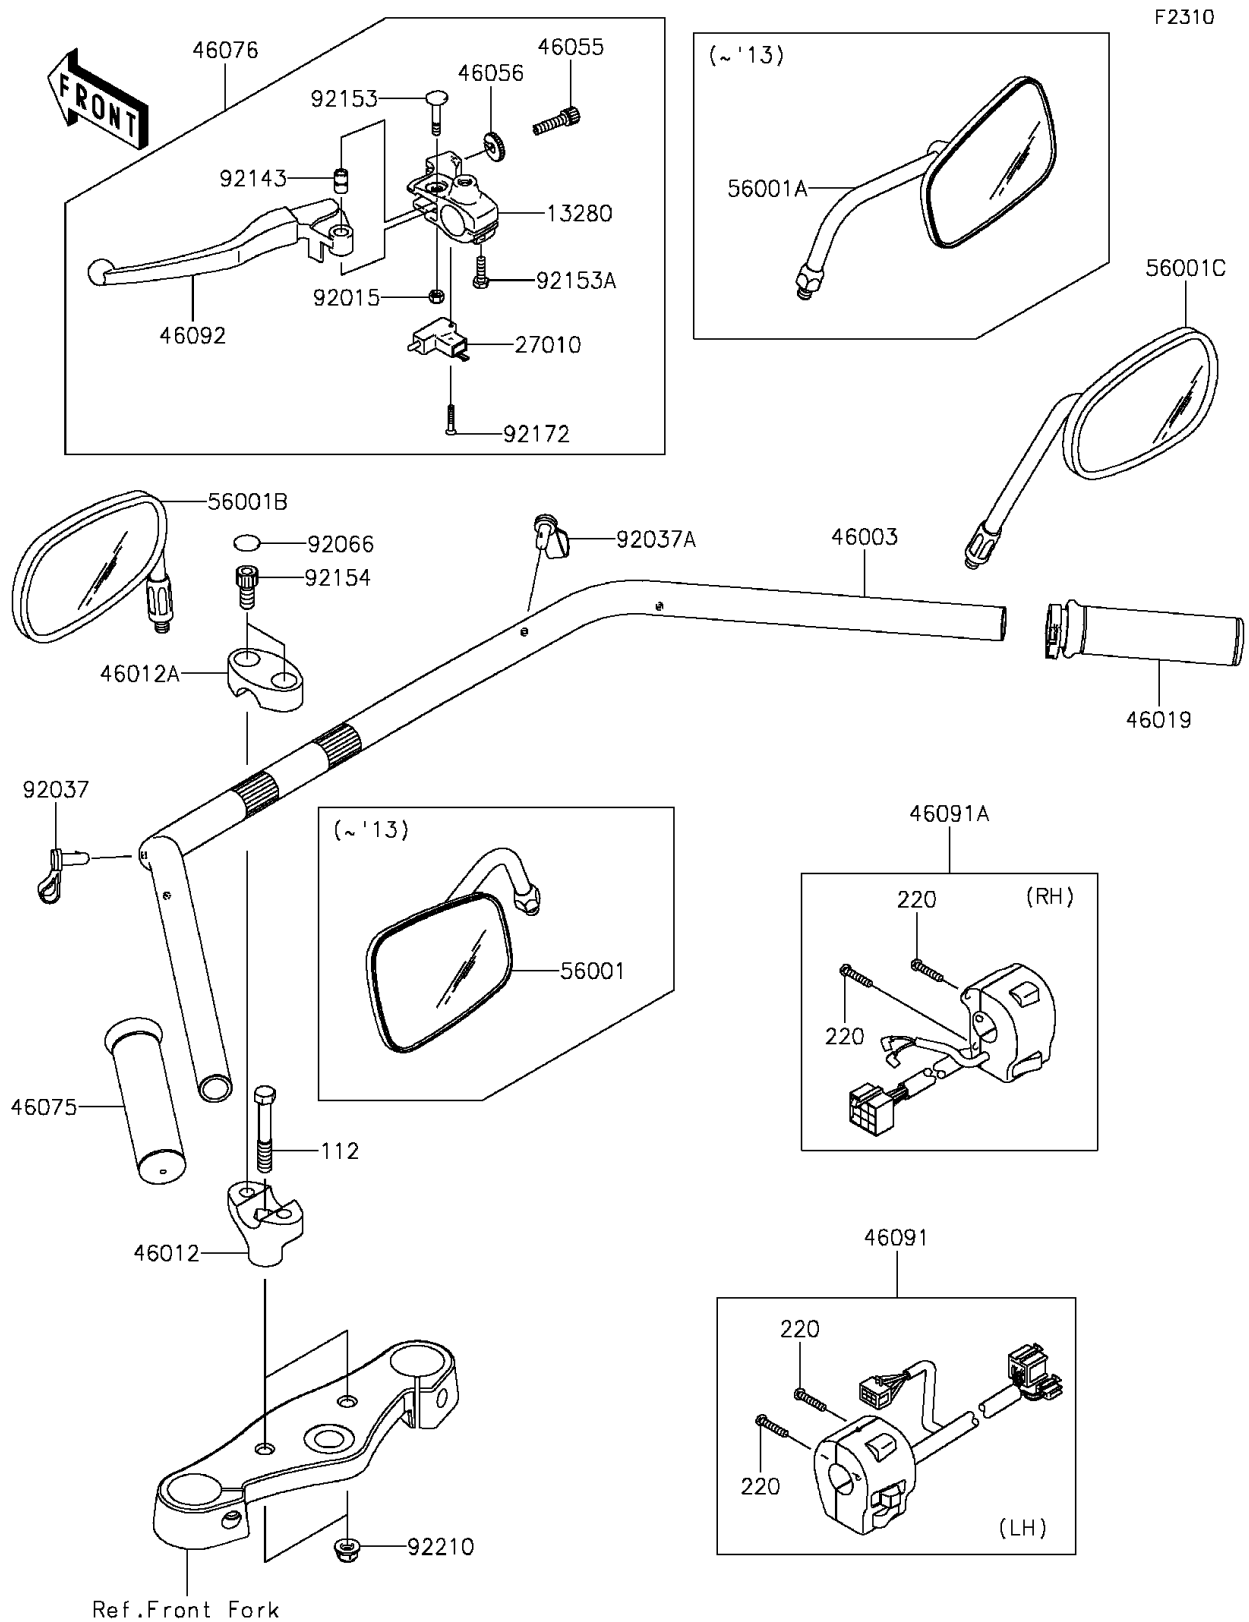

2011 VULCAN® 900 CLASSIC LT

PARTS DIAGRAM

Handlebar

2011 VULCAN® 900 CLASSIC LT

PARTS LIST

Handlebar

ITEM NAME	PART NUMBER	QUANTITY
BOLT-UPSET,10X65 (Ref # 112)	112BA1065	2
SCREW-PAN-CROS,5X25 (Ref # 220)	220R0525	4
HOLDER,CLUTCH LEVER (Ref # 13280)	13280-1101	1
SWITCH,CLUTCH (Ref # 27010)	27010-1268	1
HANDLE (Ref # 46003)	46003-0155	1
HOLDER-HANDLE,LWR (Ref # 46012)	46012-0085	2
HOLDER-HANDLE,UPP (Ref # 46012A)	46012-1273	2
GRIP-ASSY,THROTTLE (Ref # 46019)	46019-1123	1
SCREW,CABLE ADJUST,8MM (Ref # 46055)	46055-003	1
NUT,CABLE ADJUST LOCK,8MM (Ref # 46056)	46056-005	1
GRIP,LH (Ref # 46075)	46075-1212	1
LEVER-ASSY-GRIP,CLUTCH (Ref # 46076)	46076-0075	1
HOUSING-ASSY-CONTROL,LH (Ref # 46091)	46091-0230	1
HOUSING-ASSY-CONTROL,RH (Ref # 46091A)	46091-0231	1
LEVER-GRIP,CLUCTH (Ref # 46092)	46092-1204	1
MIRROR-ASSY,LH (Ref # 56001)	56001-0063	1
MIRROR-ASSY,RH (Ref # 56001A)	56001-0064	1
NUT,LOCK,6MM,BLACK (Ref # 92015)	92015-1191	1
CLAMP,SPEED,L=58 (Ref # 92037)	92037-1163	3
CLAMP,SPEED,L=80.5 (Ref # 92037A)	92037-1903	1
PLUG (Ref # 92066)	92066-1285	4
COLLAR (Ref # 92143)	92143-1351	1
BOLT,LEVER SET (Ref # 92153)	92153-0716	1
BOLT,6X20 (Ref # 92153A)	92153-0721	1
BOLT,SOCKET,10X25 (Ref # 92154)	92154-0350	4
SCREW,3X20 (Ref # 92172)	92172-0164	1
NUT,LOCK,FLANGED,10MM (Ref # 92210)	92210-1139	2