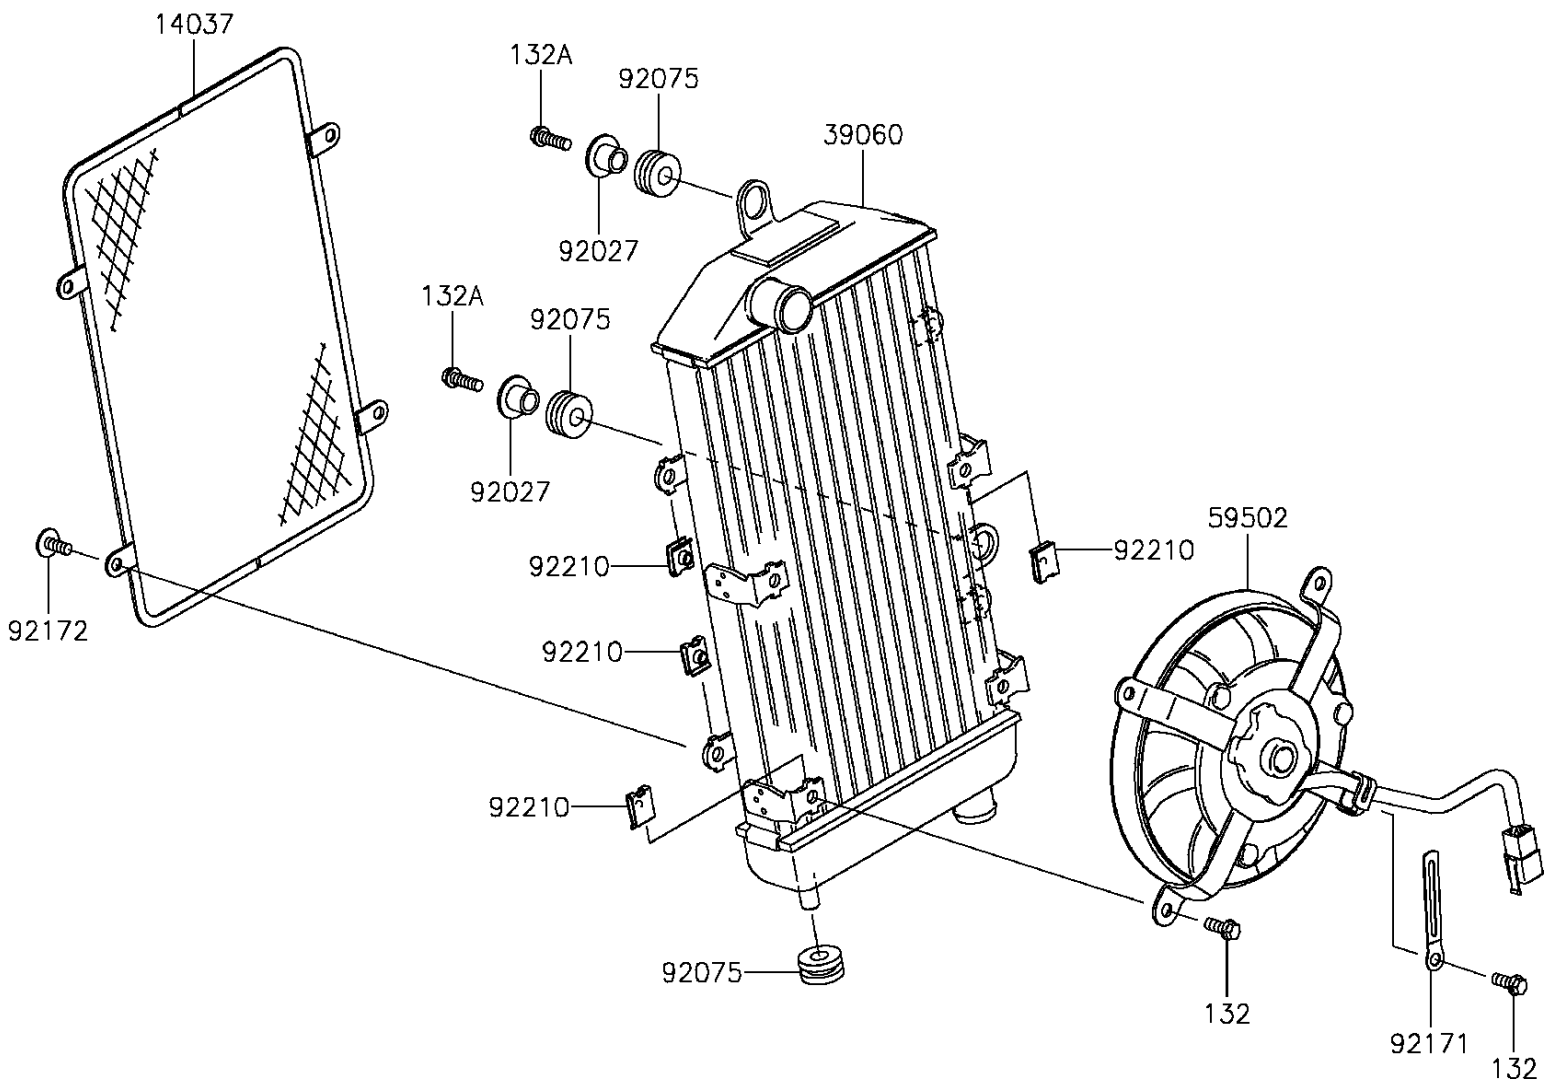

2013 VULCAN® 900 CLASSIC LT

PARTS DIAGRAM

Radiator

E3032

2013 VULCAN® 900 CLASSIC LT

PARTS LIST

Radiator

ITEM NAME	PART NUMBER	QUANTITY
BOLT-FLANGED-SMALL,6X14 (Ref # 132)	132BB0614	4
BOLT-FLANGED-SMALL,6X20 (Ref # 132A)	132BB0620	2
SCREEN (Ref # 14037)	14037-0046	1
RADIATOR (Ref # 39060)	39060-0029	1
FAN-ASSY (Ref # 59502)	59502-0023	1
COLLAR,L=13.1,BLACK (Ref # 92027)	92027-1450	2
DAMPER (Ref # 92075)	92075-1690	3
CLAMP (Ref # 92171)	92171-0791	1
SCREW,6X14 (Ref # 92172)	92172-0004	4
NUT (Ref # 92210)	92210-1323	8