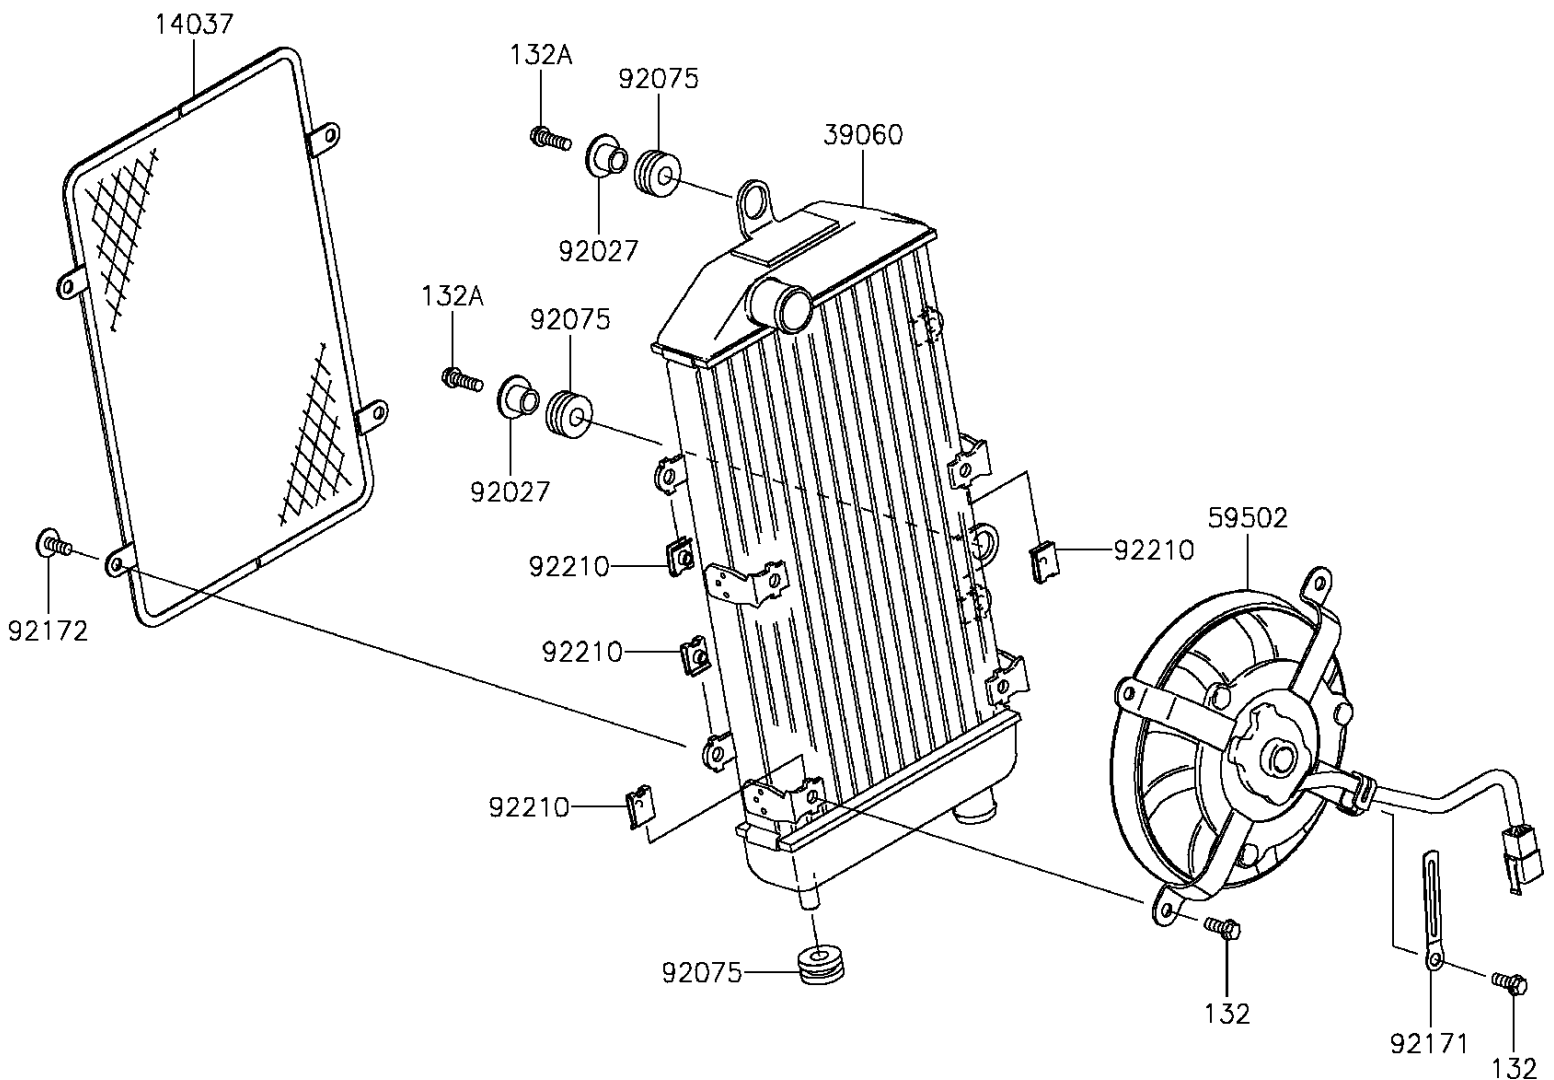

2011 VULCAN® 900 CLASSIC LT

PARTS DIAGRAM

Radiator

E3032

2011 VULCAN® 900 CLASSIC LT

PARTS LIST

Radiator

ITEM NAME

PART NUMBER

QUANTITY
