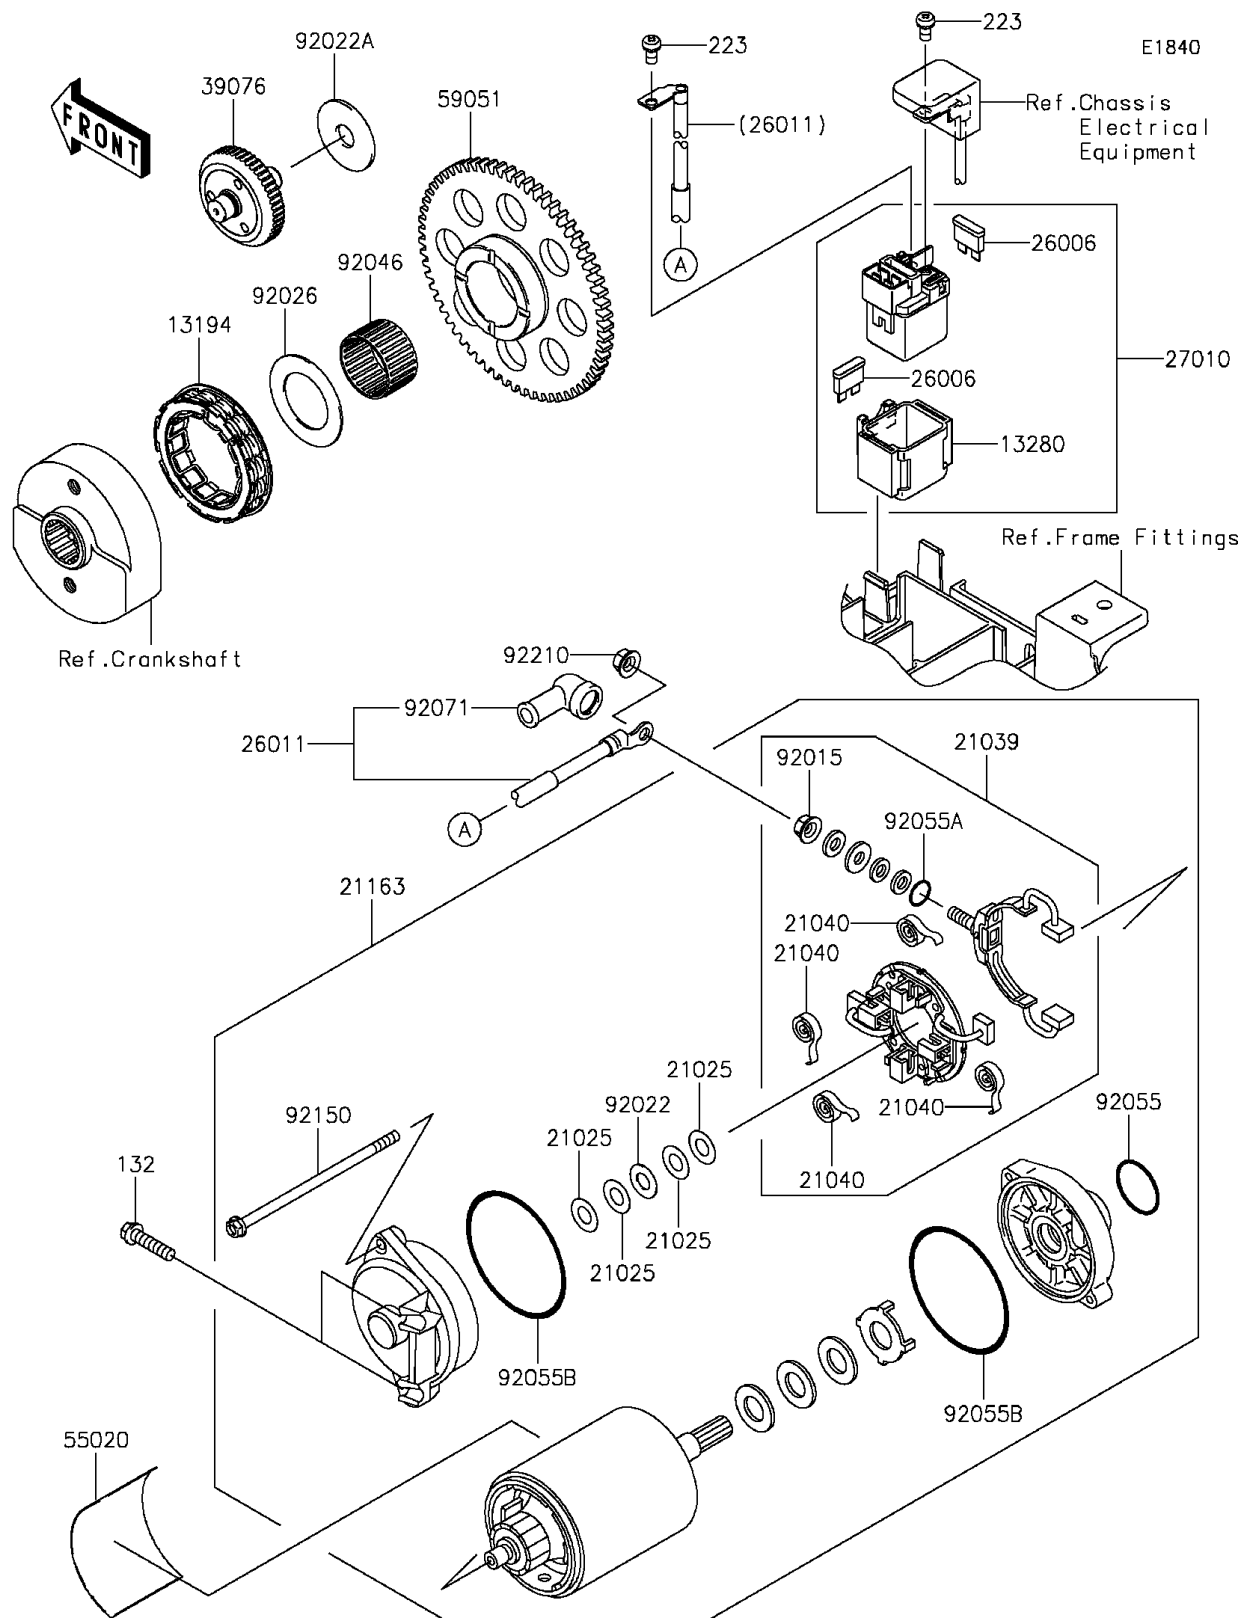

2011 VULCAN® 900 CLASSIC LT

PARTS DIAGRAM

Starter Motor

2011 VULCAN® 900 CLASSIC LT

PARTS LIST

Starter Motor

ITEM NAME	PART NUMBER	QUANTITY
-----------	-------------	----------
