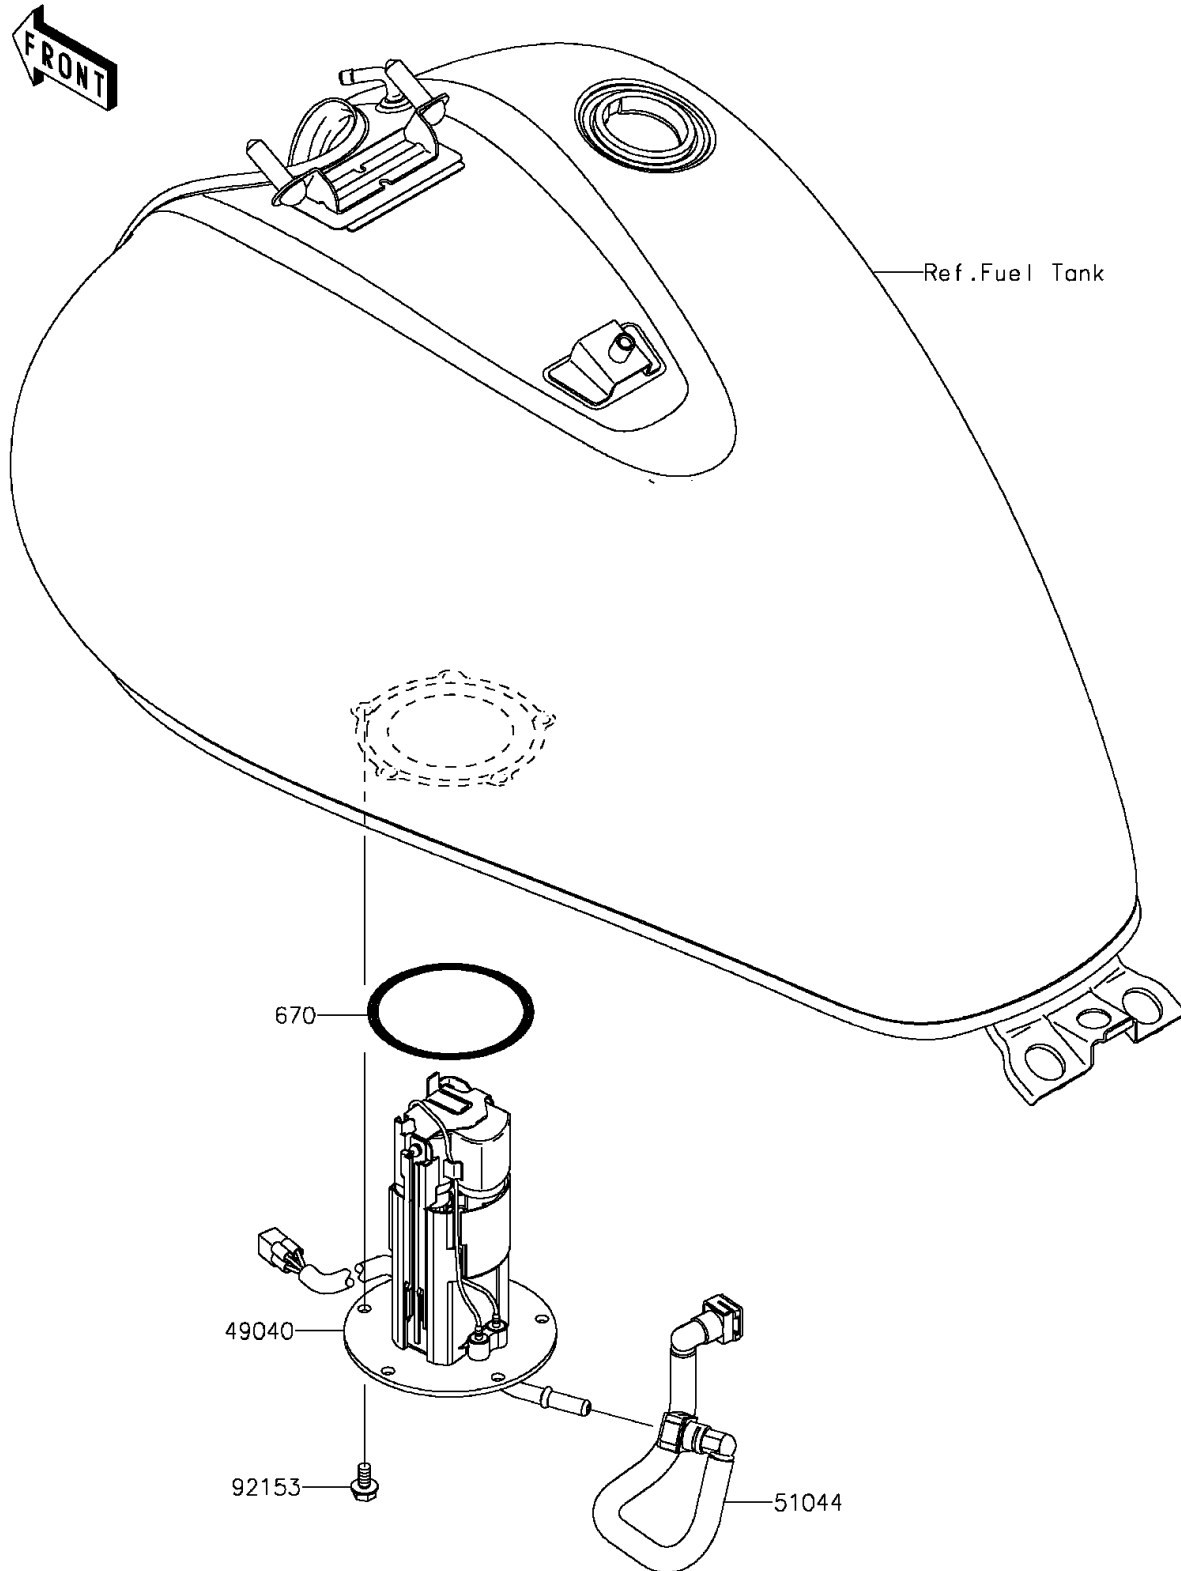

2011 VULCAN® 900 CLASSIC LT

PARTS DIAGRAM

Fuel Pump

E1520

2011 VULCAN® 900 CLASSIC LT

PARTS LIST

Fuel Pump

ITEM NAME	PART NUMBER	QUANTITY
-----------	-------------	----------
