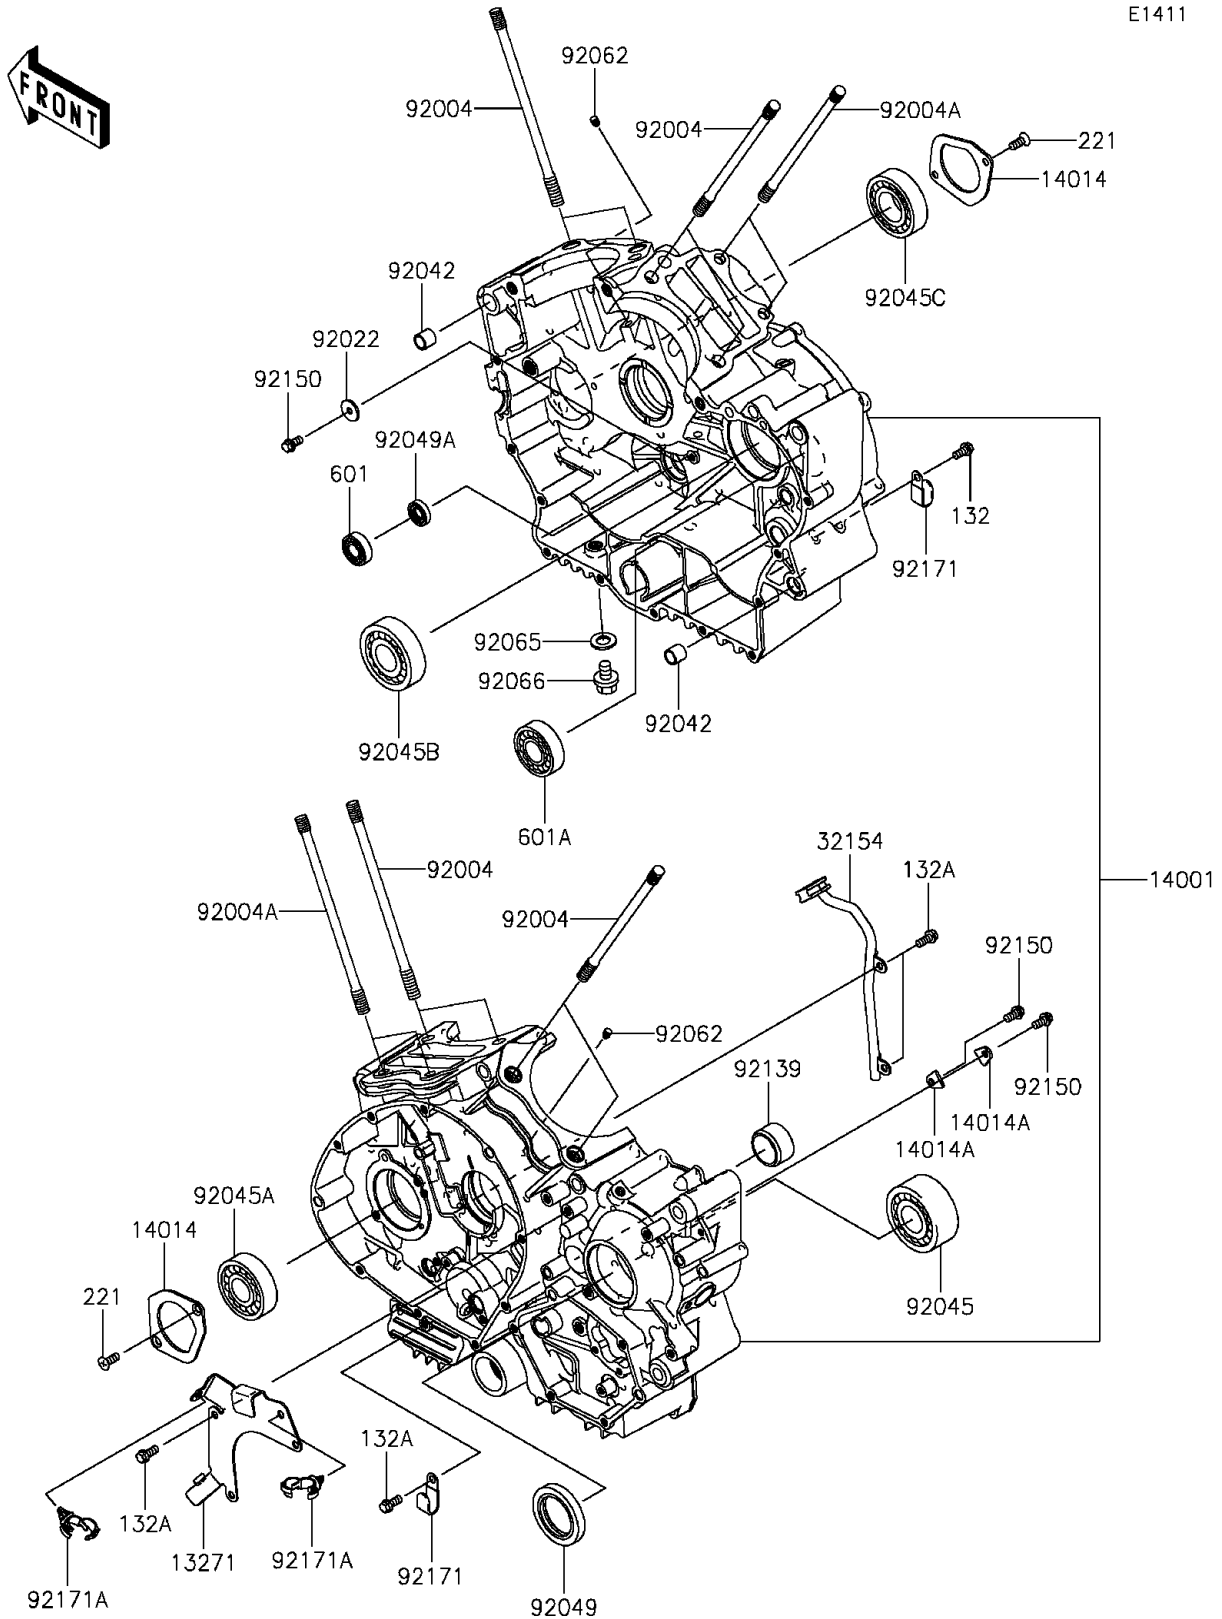

2011 VULCAN® 900 CLASSIC LT

PARTS DIAGRAM

Crankcase

E1411

2011 VULCAN® 900 CLASSIC LT

PARTS LIST

Crankcase

ITEM NAME	PART NUMBER	QUANTITY
-----------	-------------	----------
