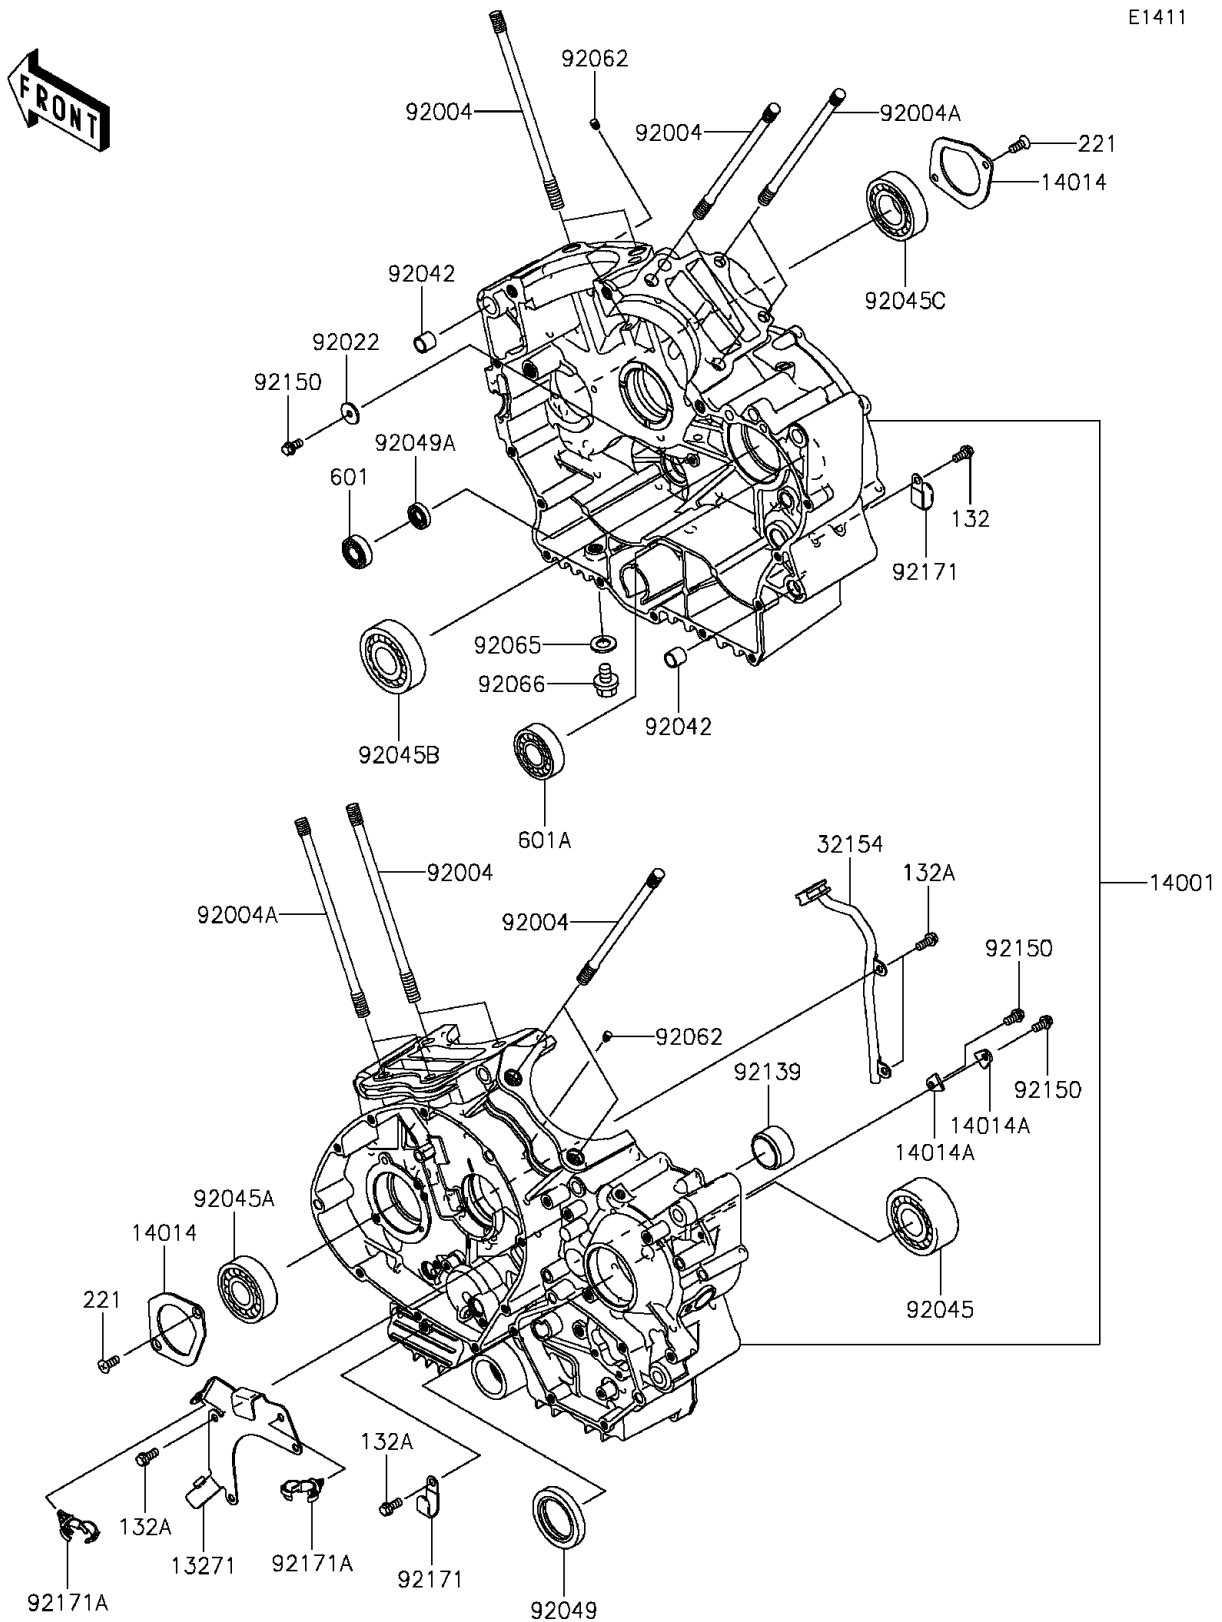

2011 VULCAN® 900 CLASSIC LT

PARTS DIAGRAM

Crankcase

E1411

2011 VULCAN® 900 CLASSIC LT

PARTS LIST

Crankcase

ITEM NAME	PART NUMBER	QUANTITY
-----------	-------------	----------
