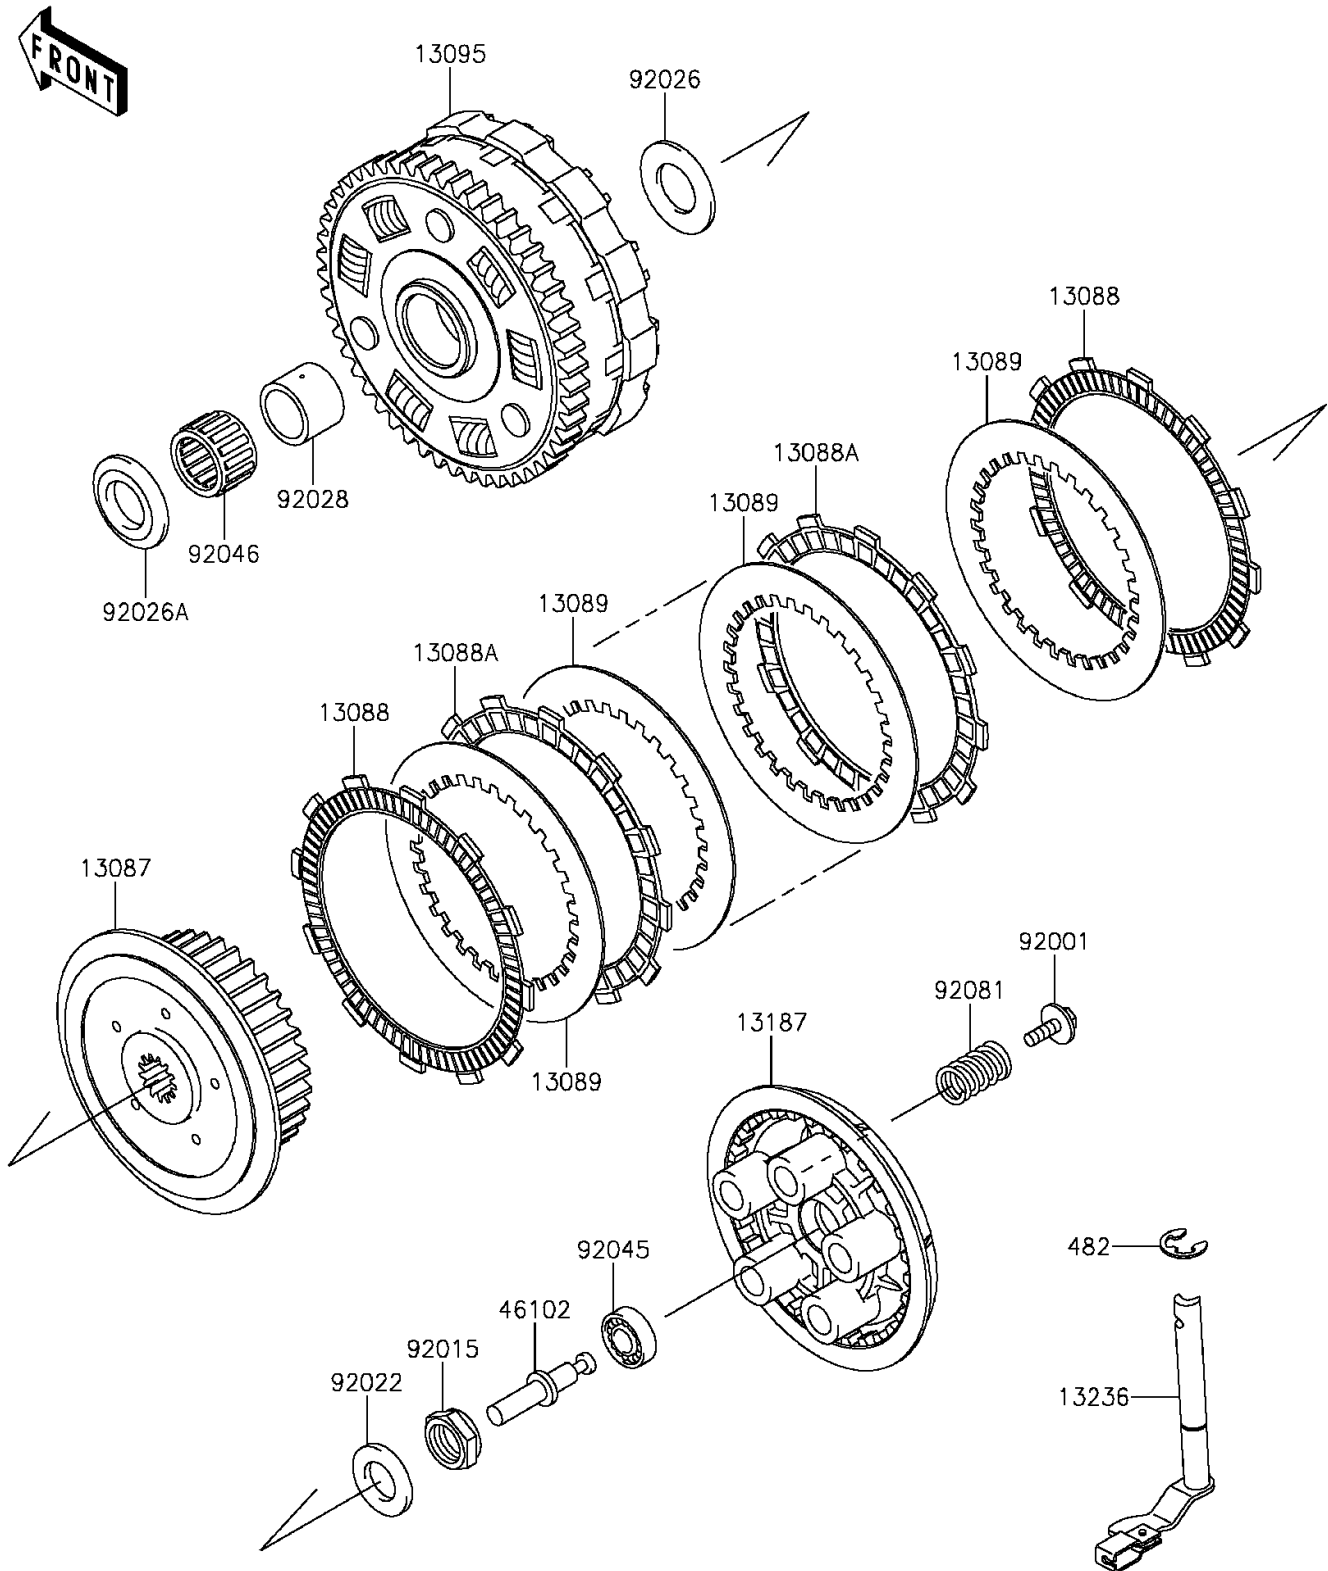

2013 VULCAN® 900 CLASSIC LT

PARTS DIAGRAM

Clutch

E1350

2013 VULCAN® 900 CLASSIC LT

PARTS LIST

Clutch

ITEM NAME	PART NUMBER	QUANTITY
-----------	-------------	----------
