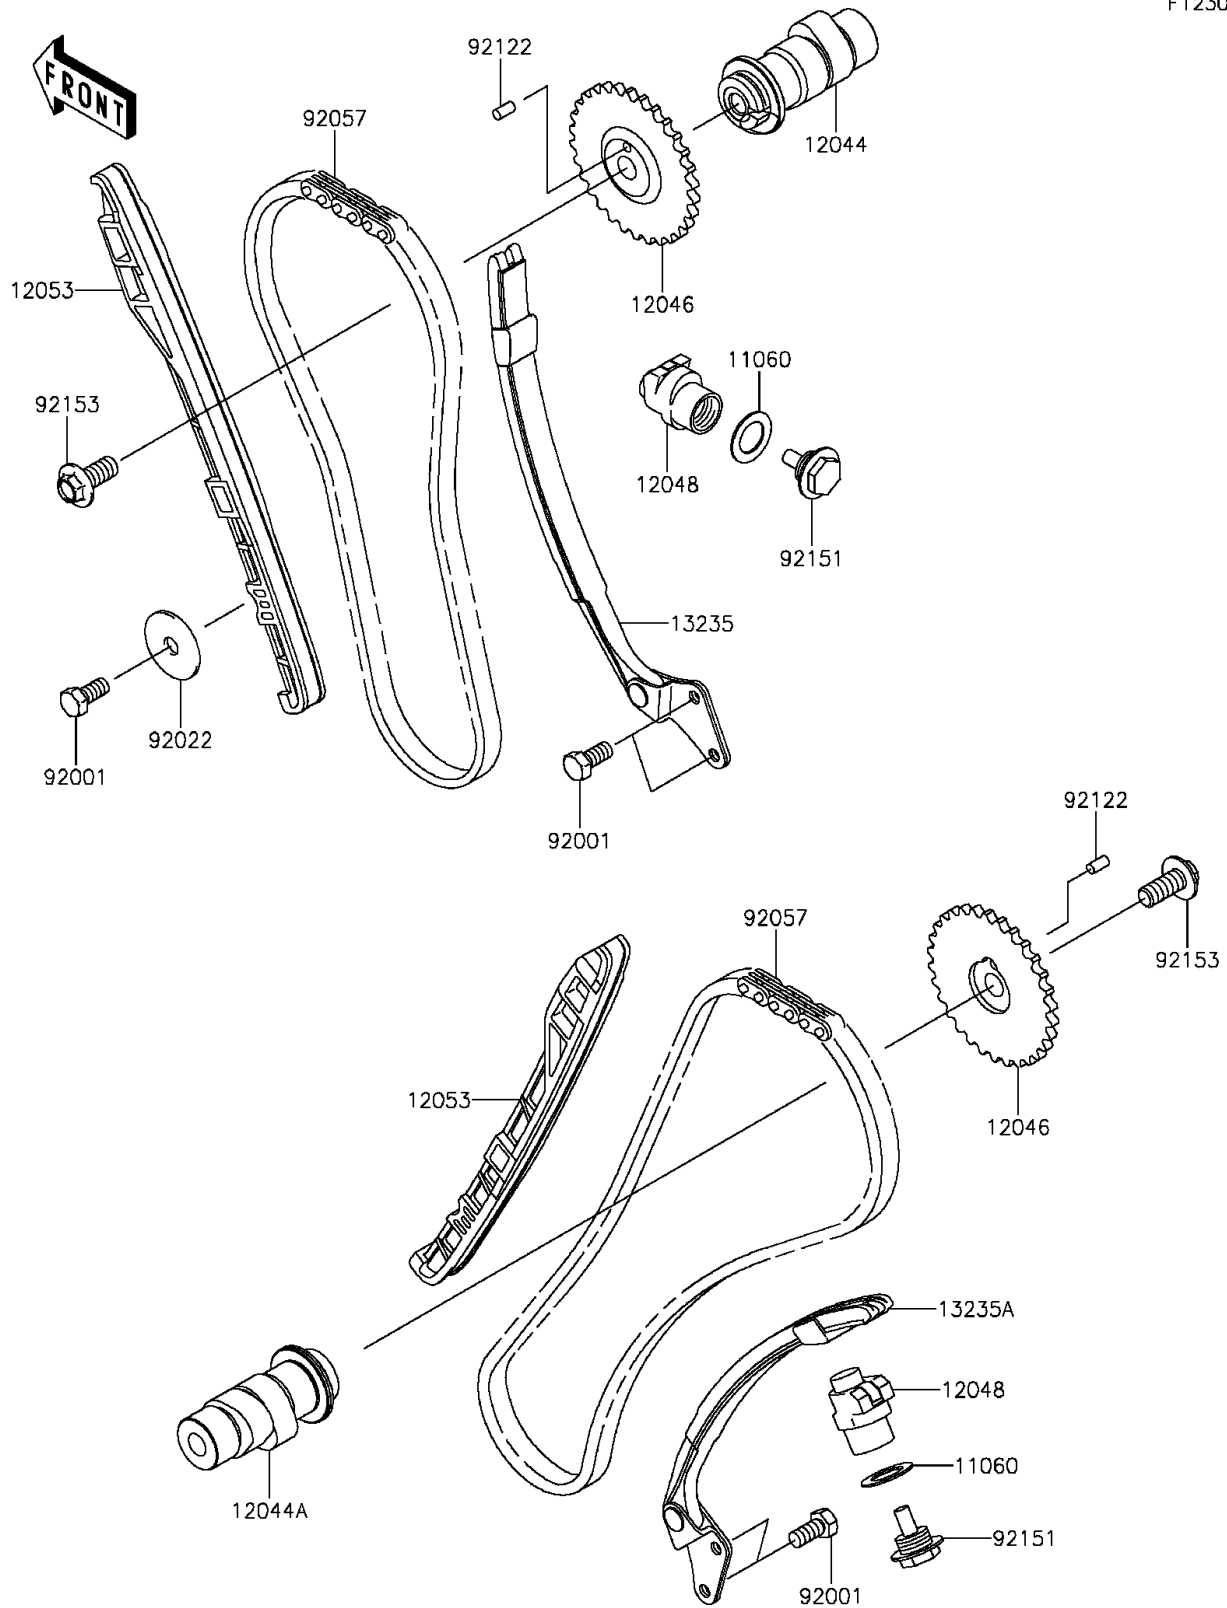

2011 VULCAN® 900 CLASSIC LT

PARTS DIAGRAM

Camshaft(s)/Tensioner

F1230

2011 VULCAN® 900 CLASSIC LT

PARTS LIST

Camshaft(s)/Tensioner

ITEM NAME	PART NUMBER	QUANTITY
-----------	-------------	----------
