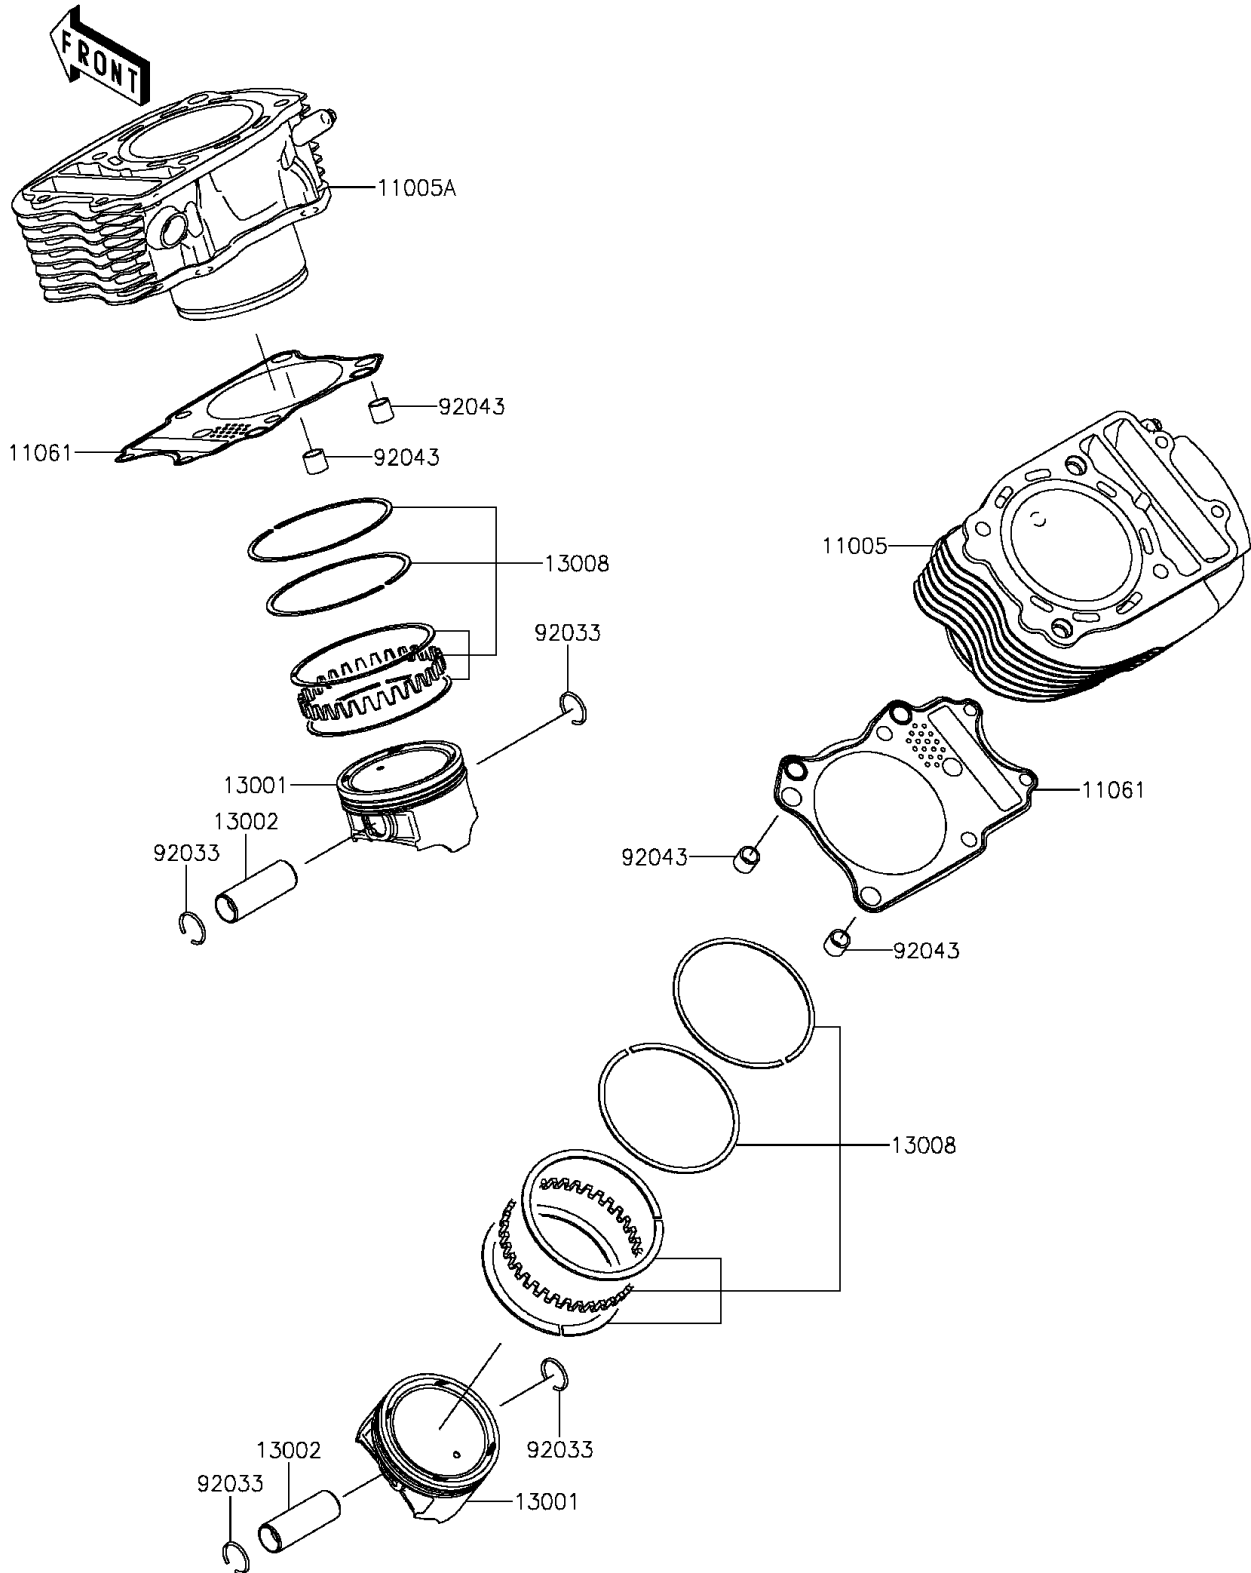

2014 VULCAN® 900 CLASSIC LT

PARTS DIAGRAM

Cylinder/Piston(s)

E1120

2014 VULCAN® 900 CLASSIC LT

PARTS LIST

Cylinder/Piston(s)

ITEM NAME

PART NUMBER

QUANTITY
