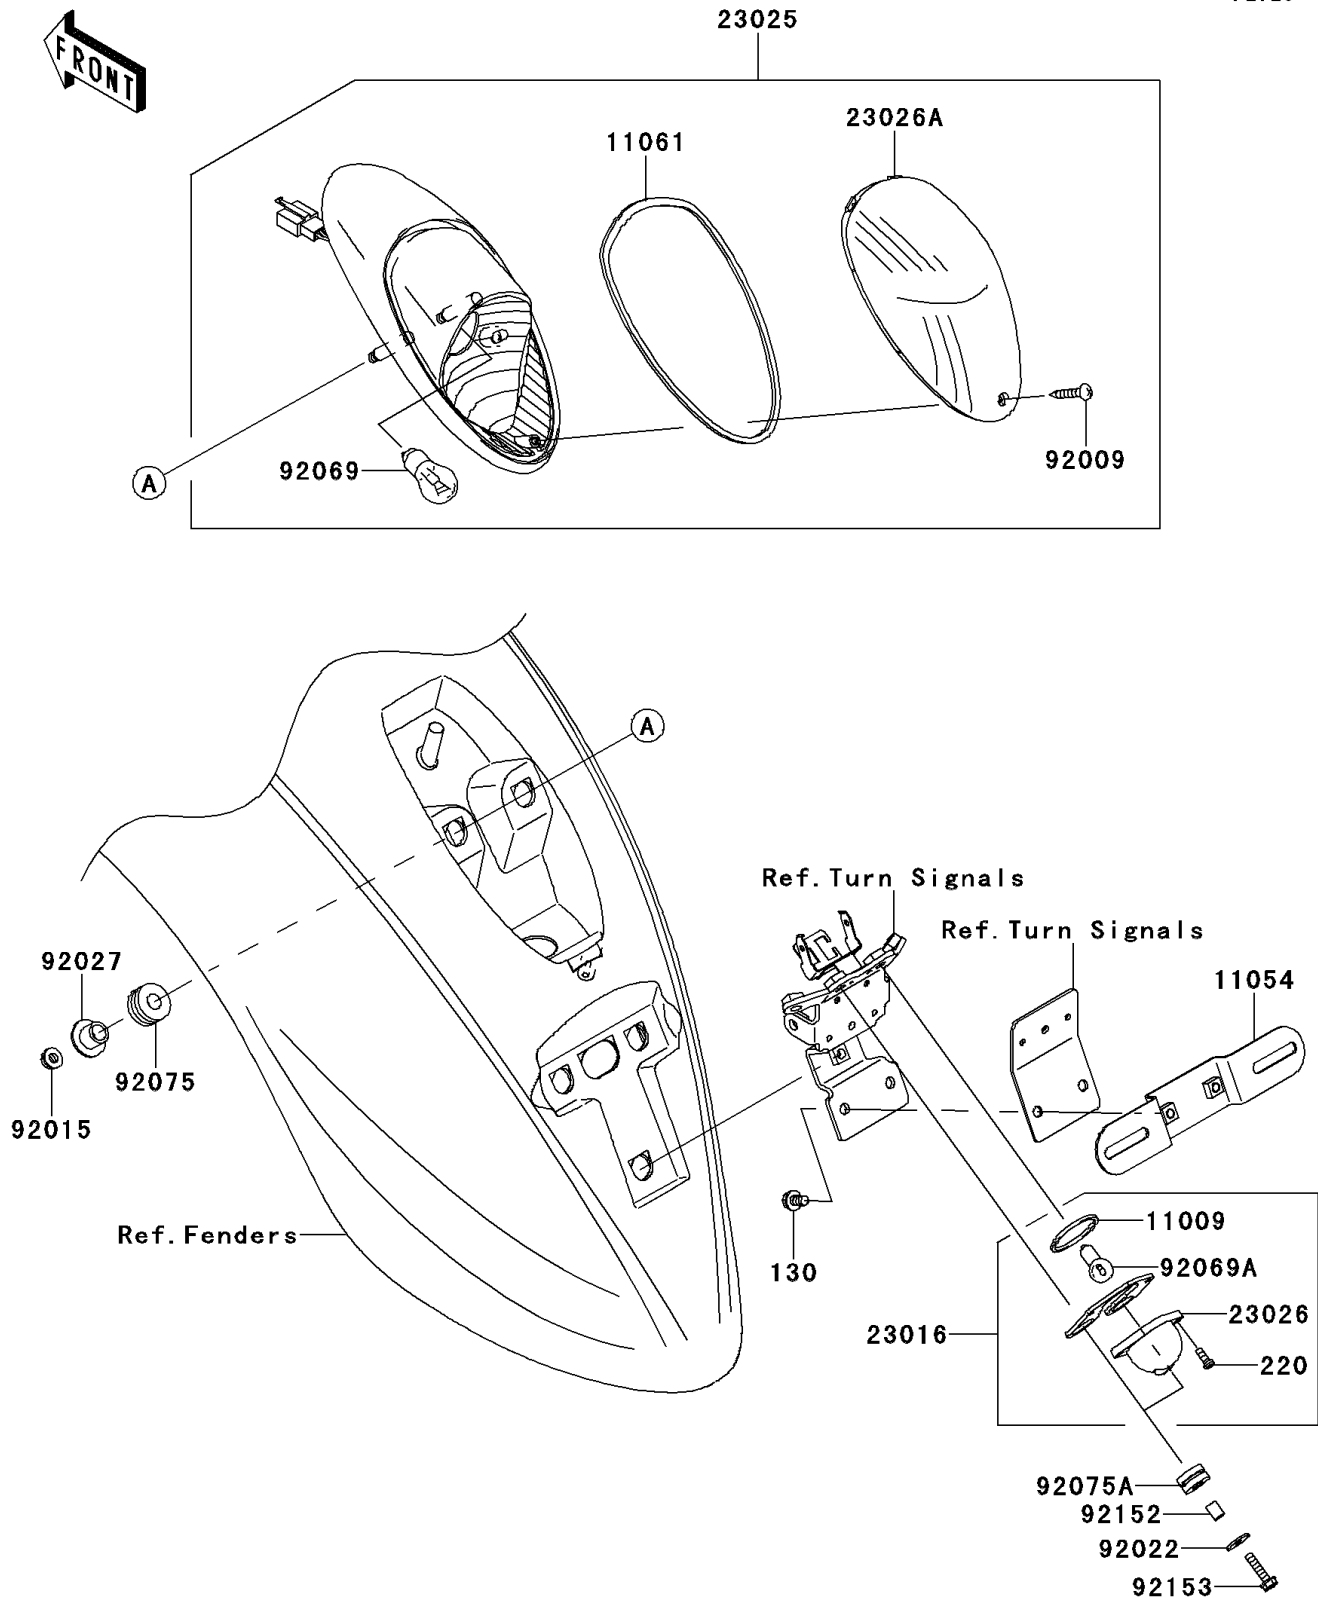

2011 VULCAN® 900 CLASSIC

PARTS DIAGRAM

Taillight(s)

F2720

2011 VULCAN® 900 CLASSIC

PARTS LIST

Taillight(s)

ITEM NAME

PART NUMBER

QUANTITY
