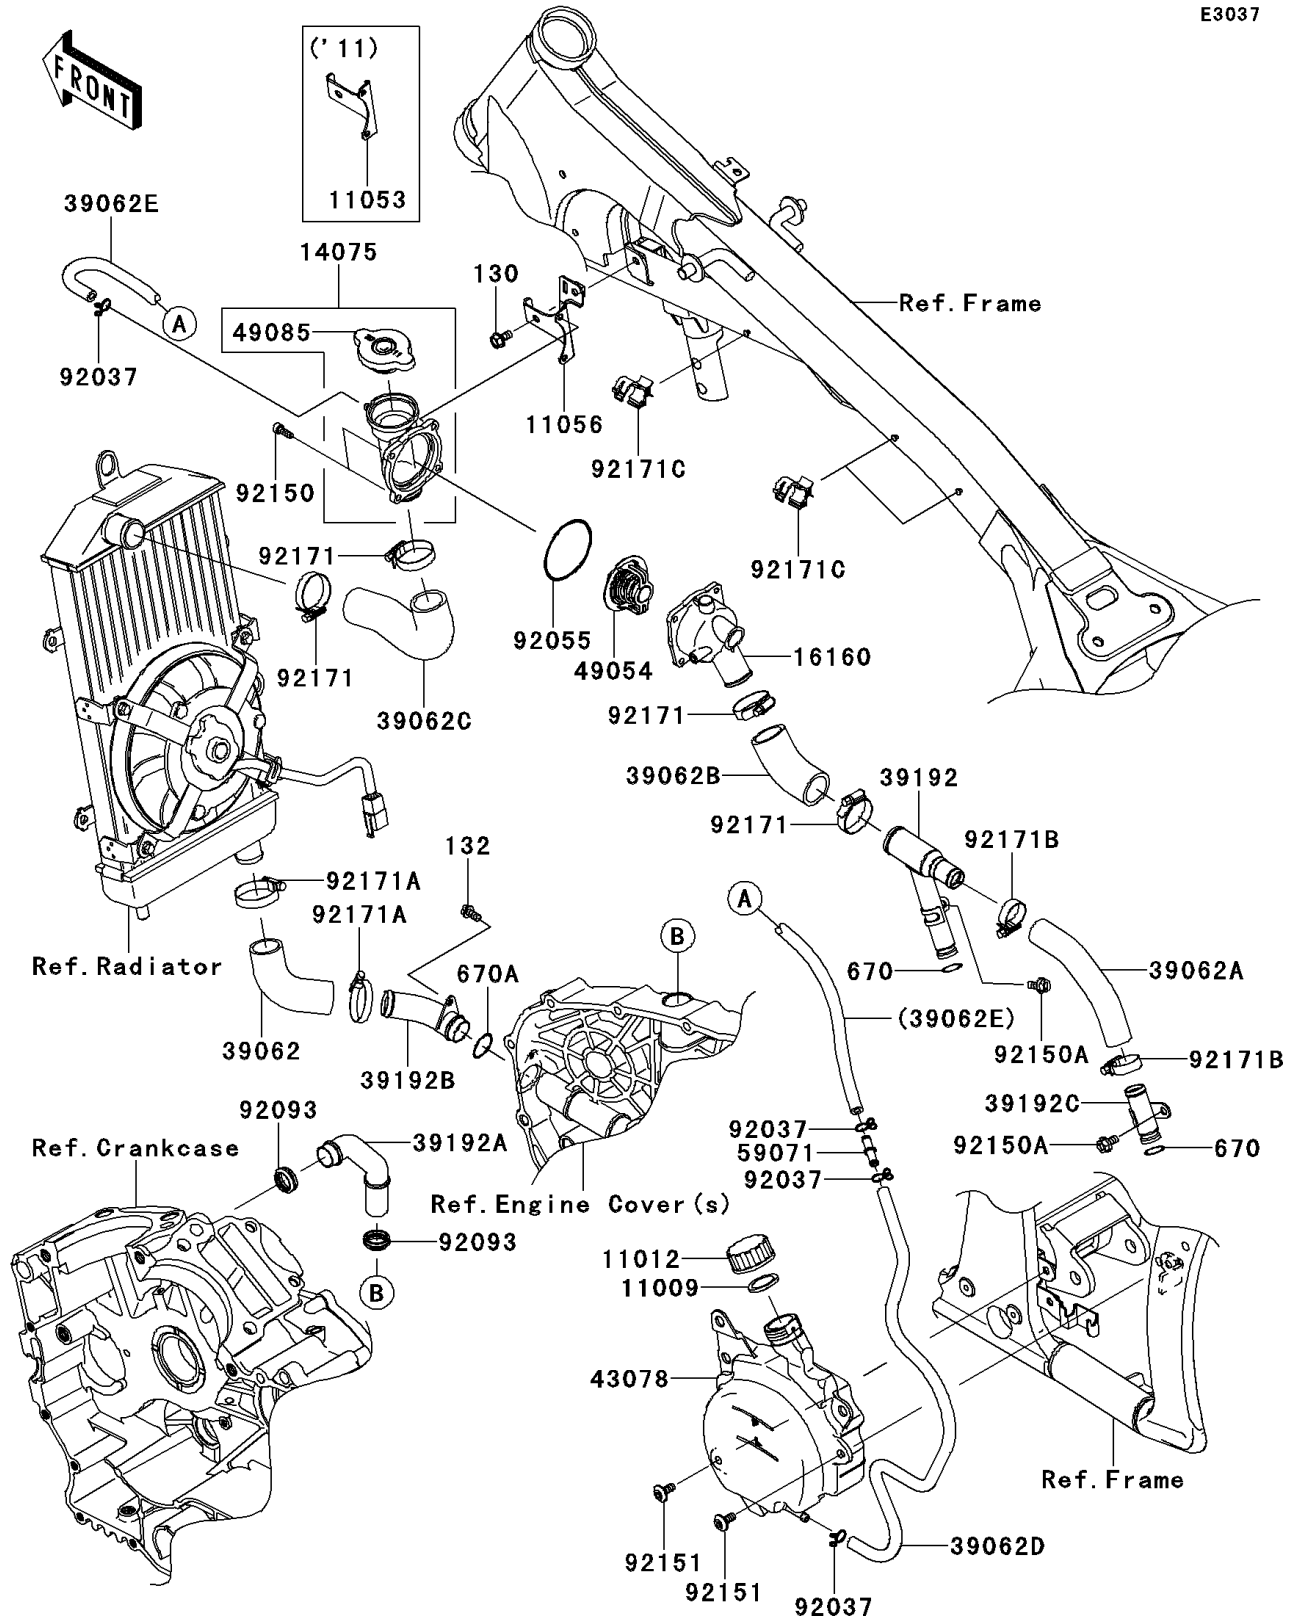

## PARTS DIAGRAM

### Water Pipe

E3037

## PARTS LIST

### Water Pipe

| ITEM NAME | PART NUMBER | QUANTITY |
|-----------|-------------|----------|
|-----------|-------------|----------|

---