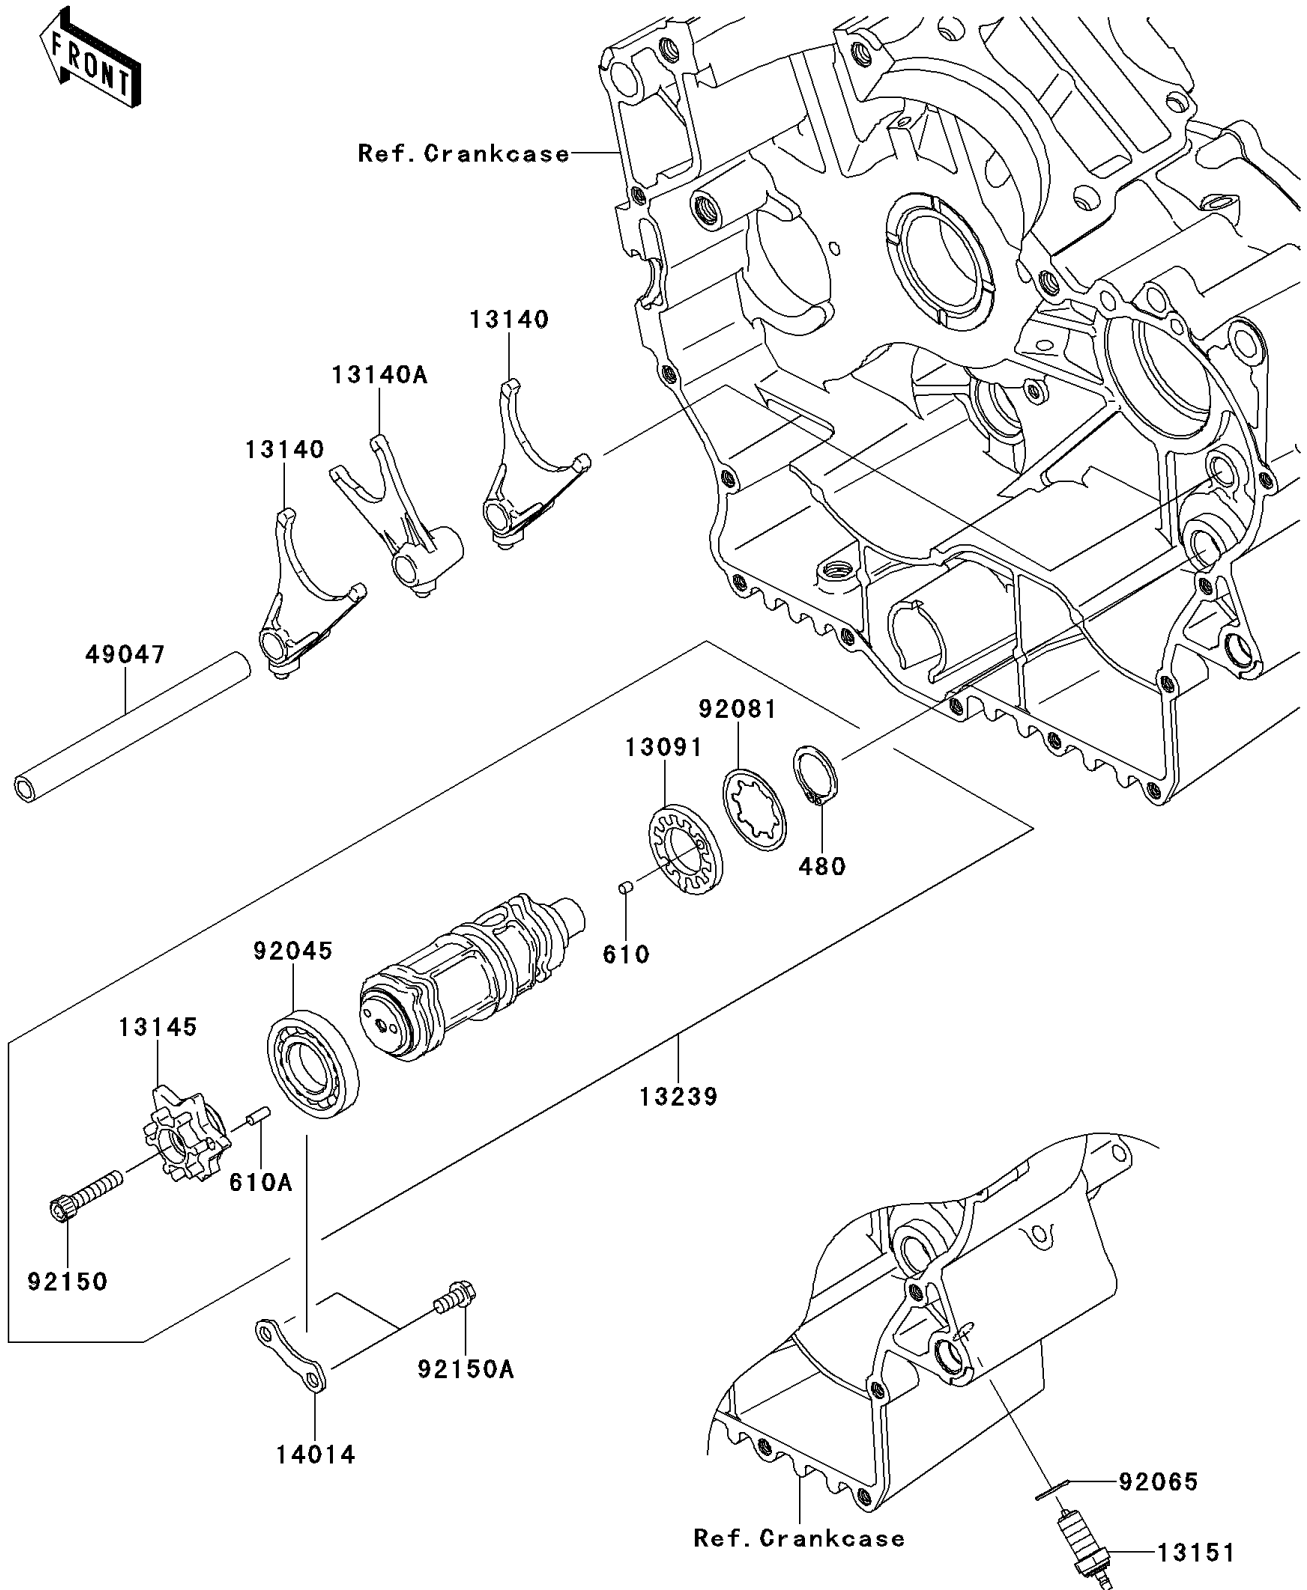

2011 VULCAN® 900 CLASSIC

PARTS DIAGRAM

Gear Change Drum/Shift Fork(s)

E1362

2011 VULCAN® 900 CLASSIC

PARTS LIST

Gear Change Drum/Shift Fork(s)

ITEM NAME

PART NUMBER

QUANTITY
