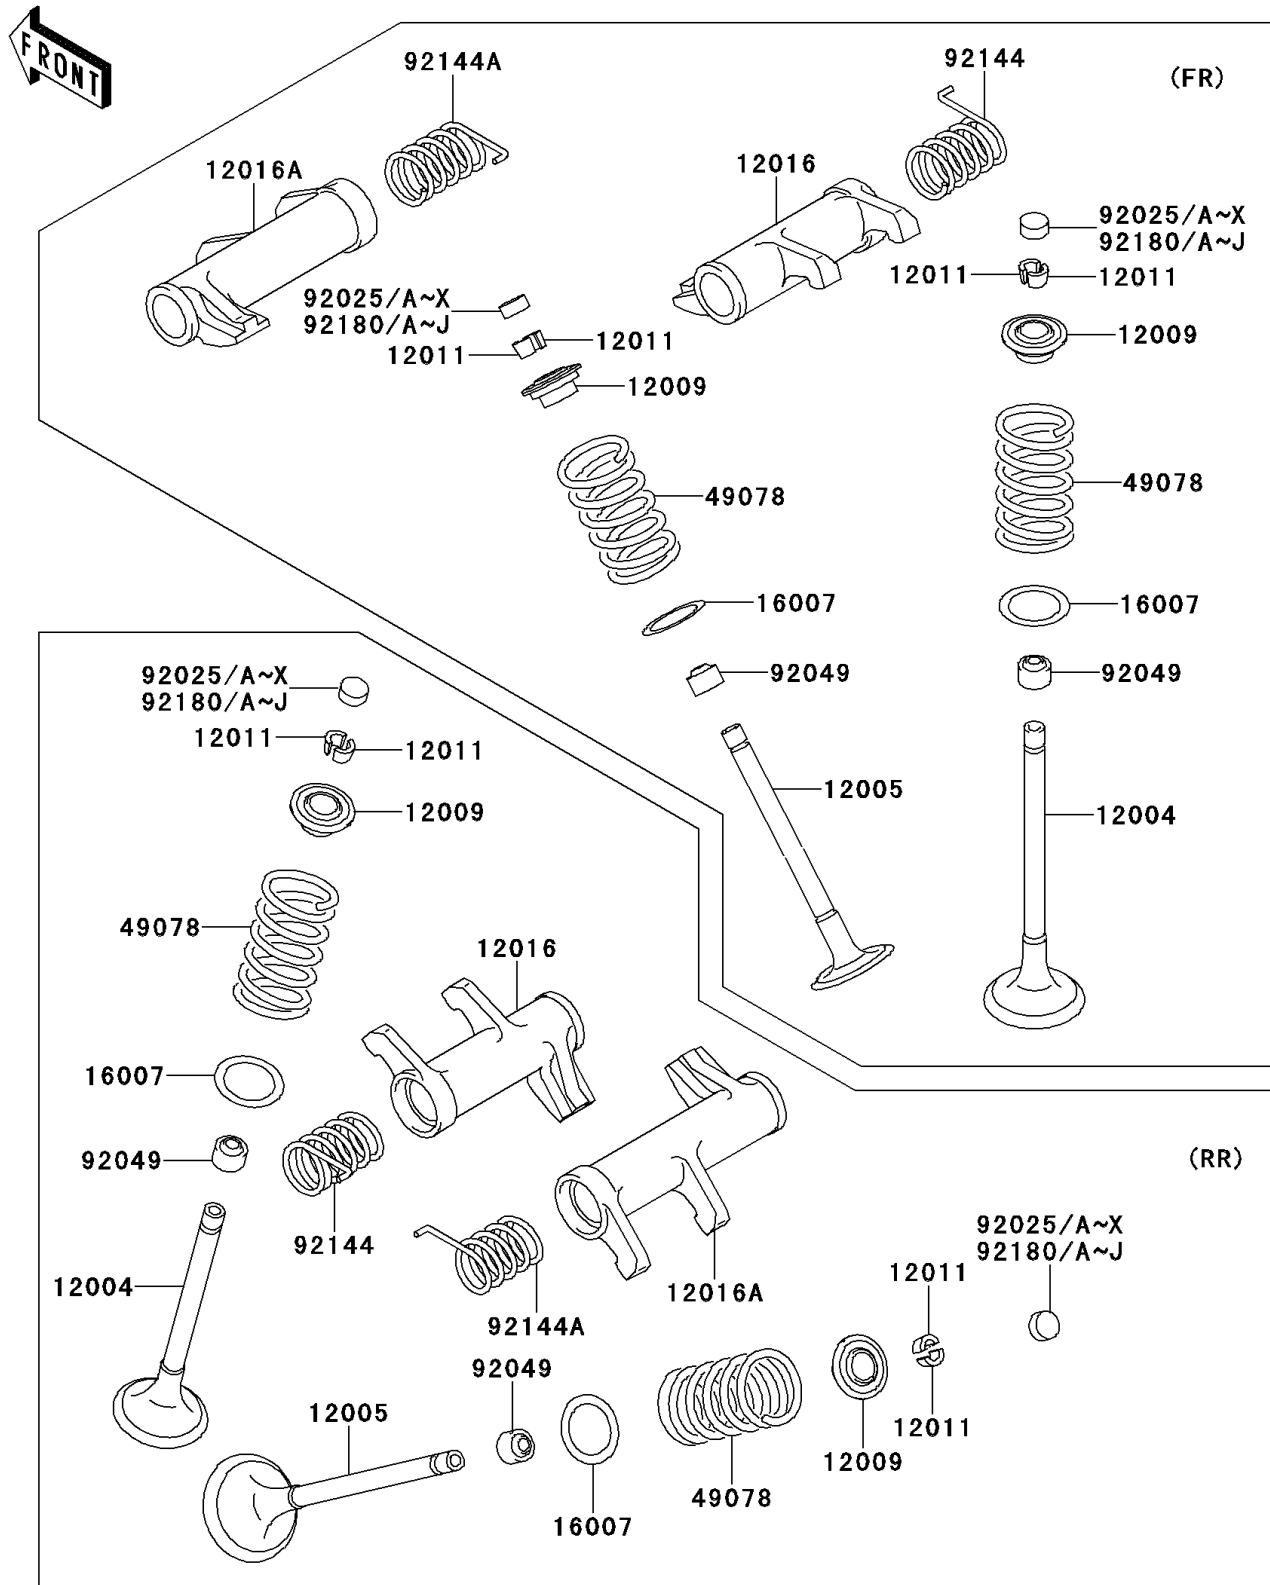

2011 VULCAN® 900 CLASSIC

PARTS DIAGRAM

Valve(s)

E1210

2011 VULCAN® 900 CLASSIC

PARTS LIST

Valve(s)

ITEM NAME

PART NUMBER

QUANTITY
