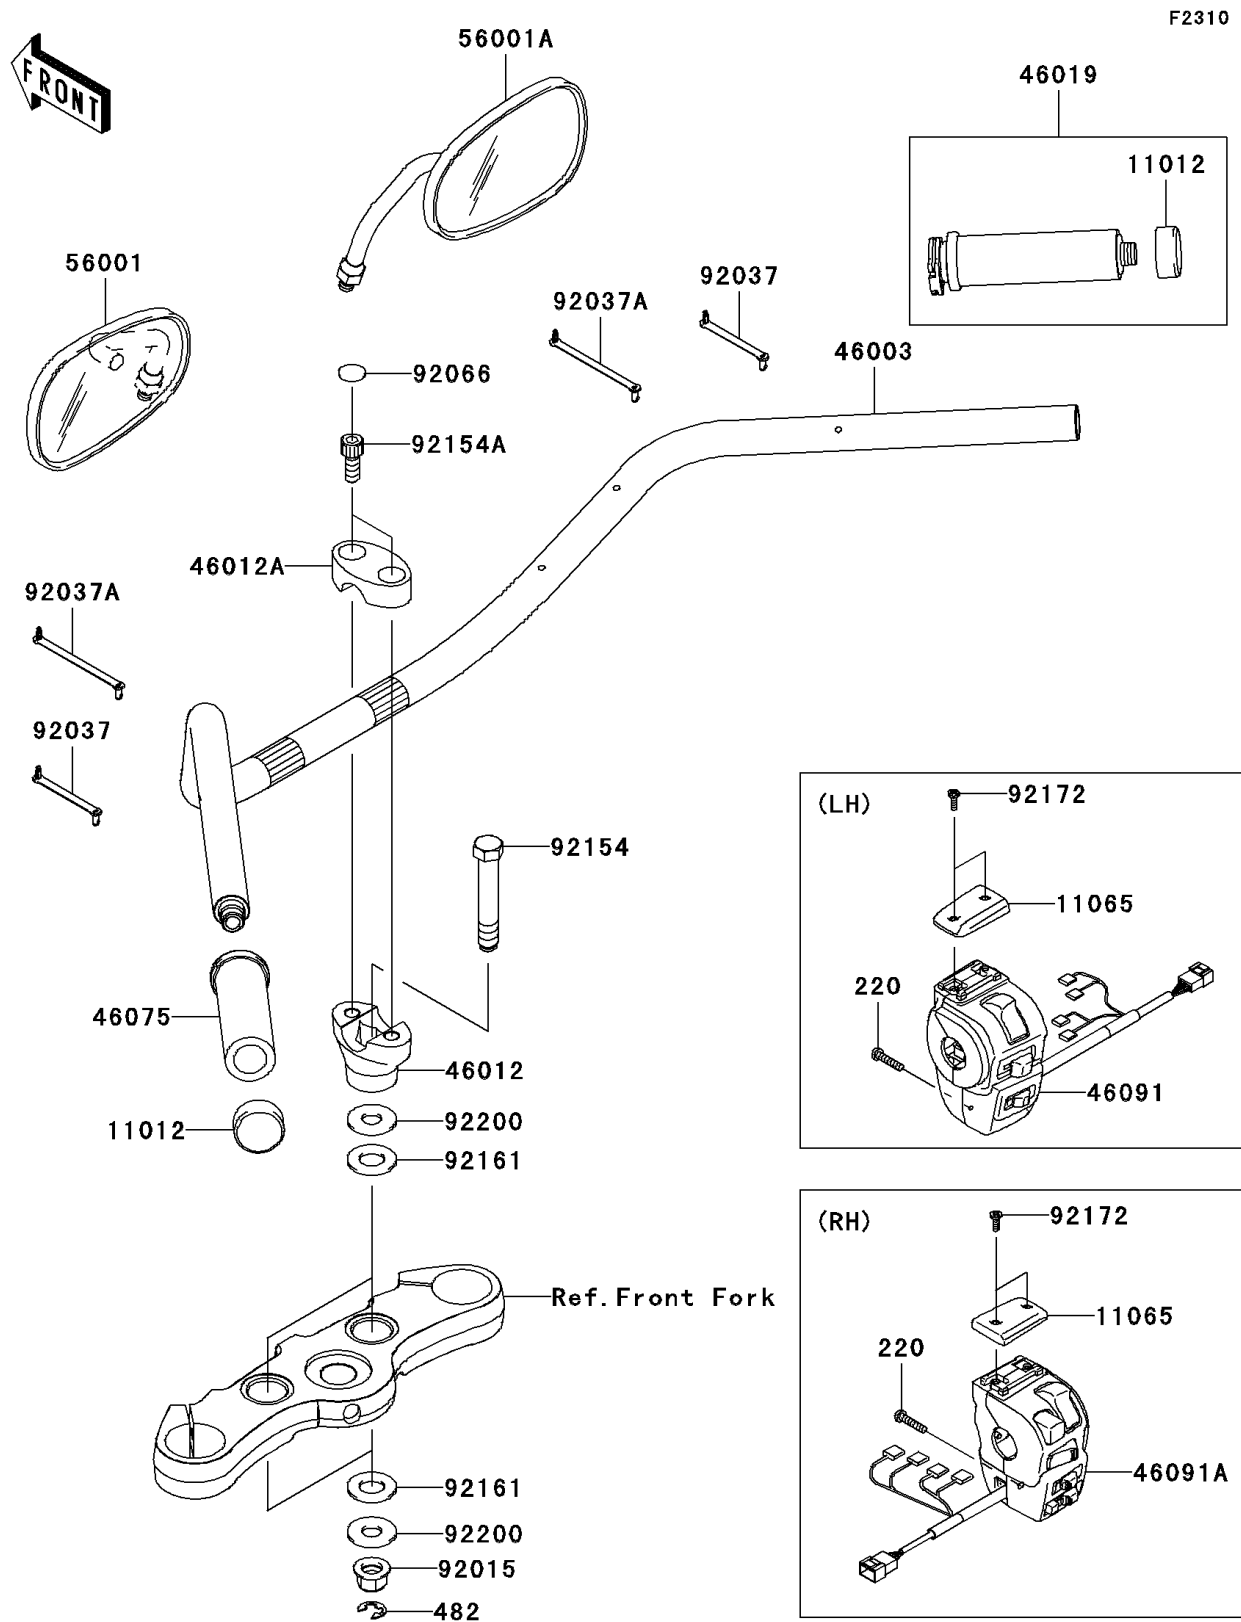

2011 VULCAN® 1700 NOMAD™

PARTS DIAGRAM

Handlebar

2011 VULCAN® 1700 NOMAD™

PARTS LIST

Handlebar

ITEM NAME

PART NUMBER

QUANTITY
