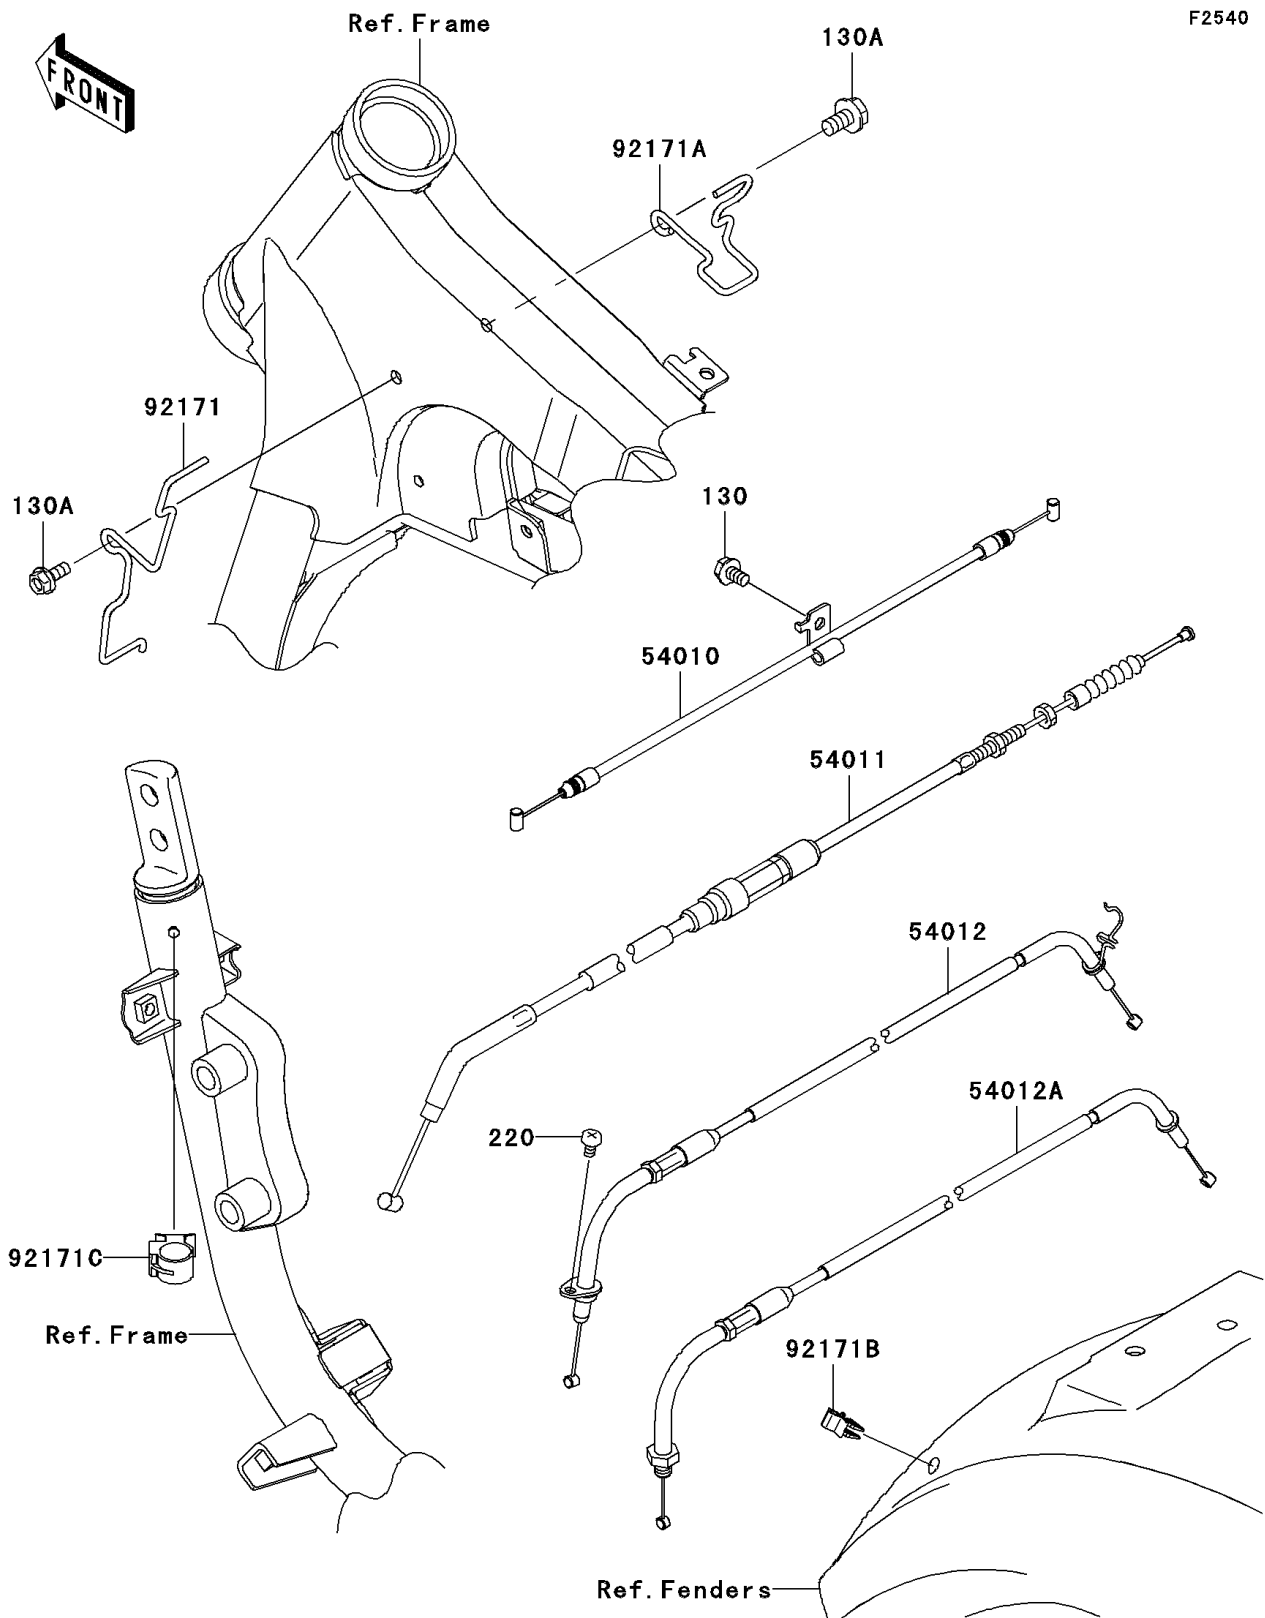

2010 Vulcan® 900 Custom

PARTS DIAGRAM

Cables

2010 Vulcan® 900 Custom

PARTS LIST

Cables

ITEM NAME	PART NUMBER	QUANTITY
BOLT-FLANGED,6X10 (Ref # 130)	130BB0610	1
BOLT-FLANGED,6X14 (Ref # 130A)	130BB0614	2
SCREW-PAN-CROSS,5X8 (Ref # 220)	220AB0508	1
CABLE,SEAT LOCK (Ref # 54010)	54010-0065	1
CABLE-CLUTCH (Ref # 54011)	54011-0069	1
CABLE-THROTTLE,OPENING (Ref # 54012)	54012-0180	1
CABLE-THROTTLE,CLOSING (Ref # 54012A)	54012-0181	1
CLAMP,FR,LH (Ref # 92171)	92171-0597	1
CLAMP,FR,RH (Ref # 92171A)	92171-0605	1
CLAMP (Ref # 92171B)	92171-0834	1
CLAMP,DIA=15 (Ref # 92171C)	92171-1424	1