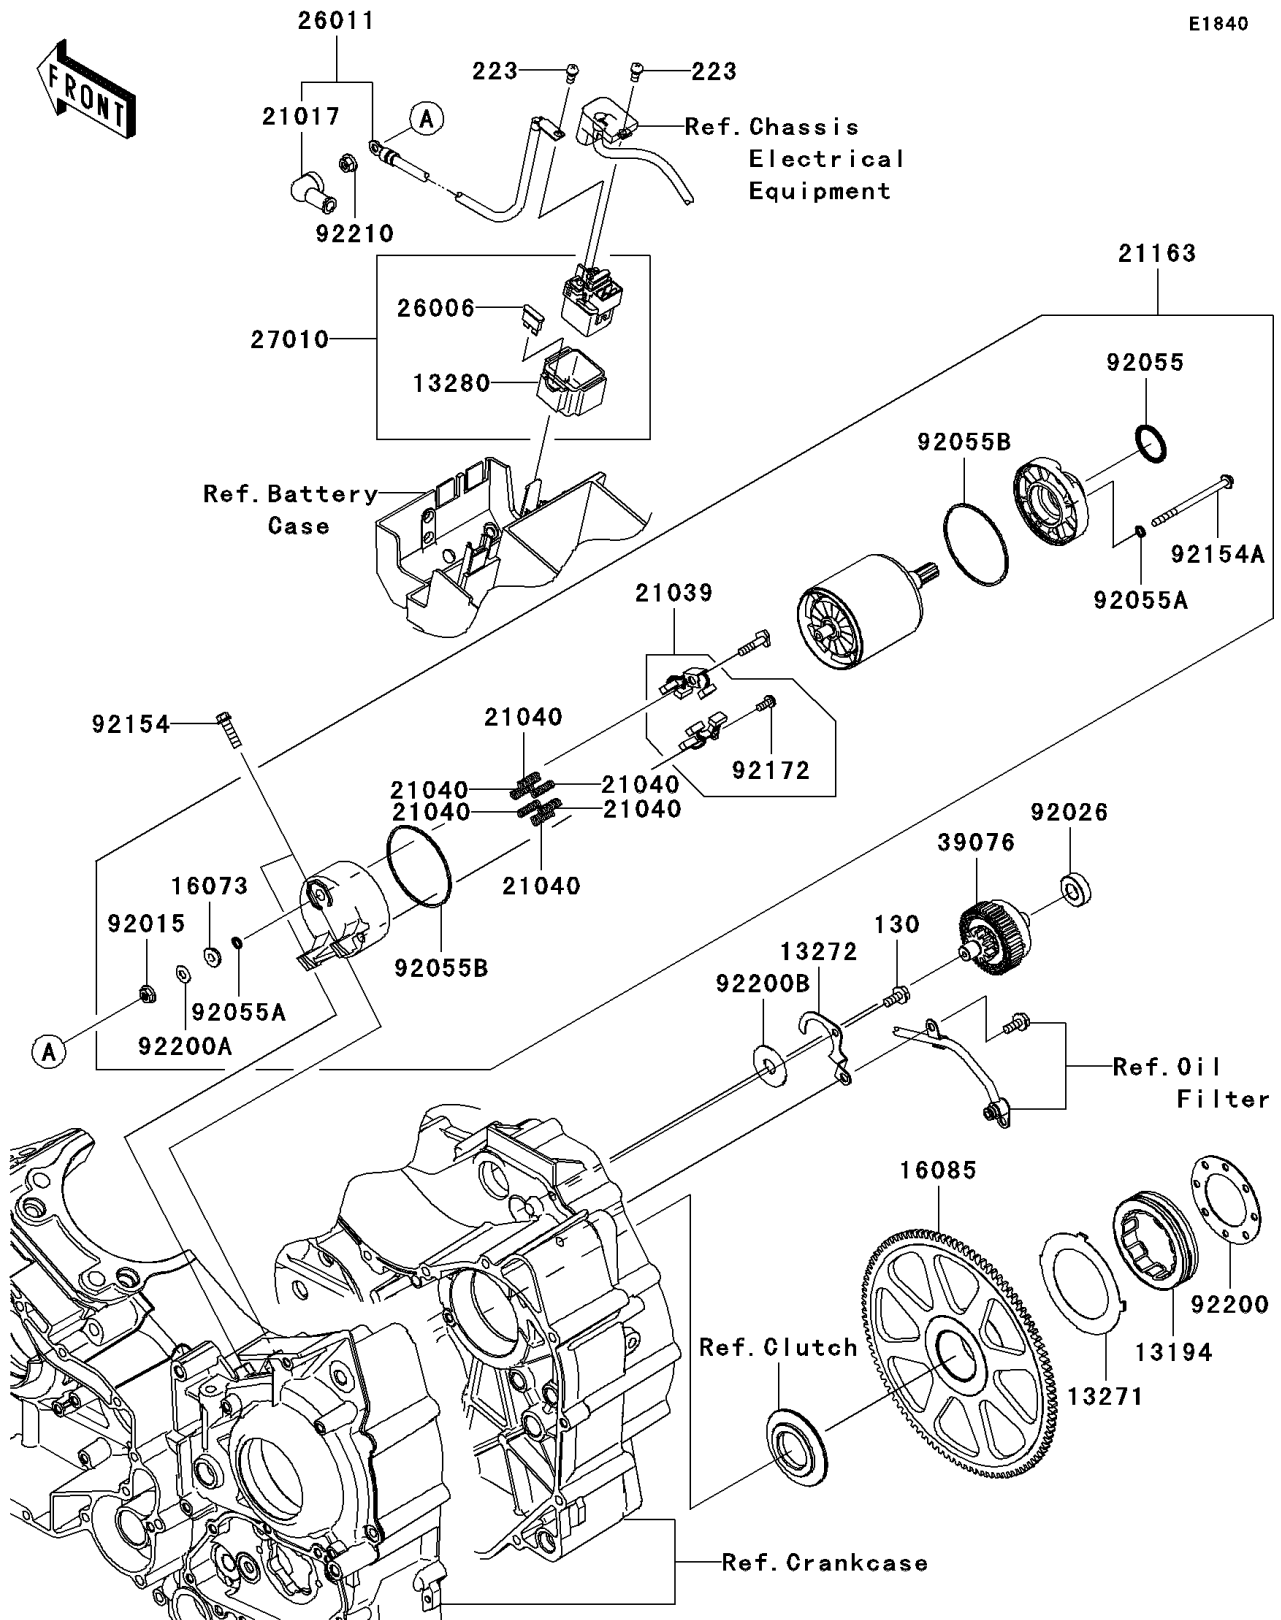

2009 Vulcan® 1700 Nomad™

PARTS DIAGRAM

Starter Motor

2009 Vulcan® 1700 Nomad™

PARTS LIST

Starter Motor

ITEM NAME

PART NUMBER

QUANTITY
