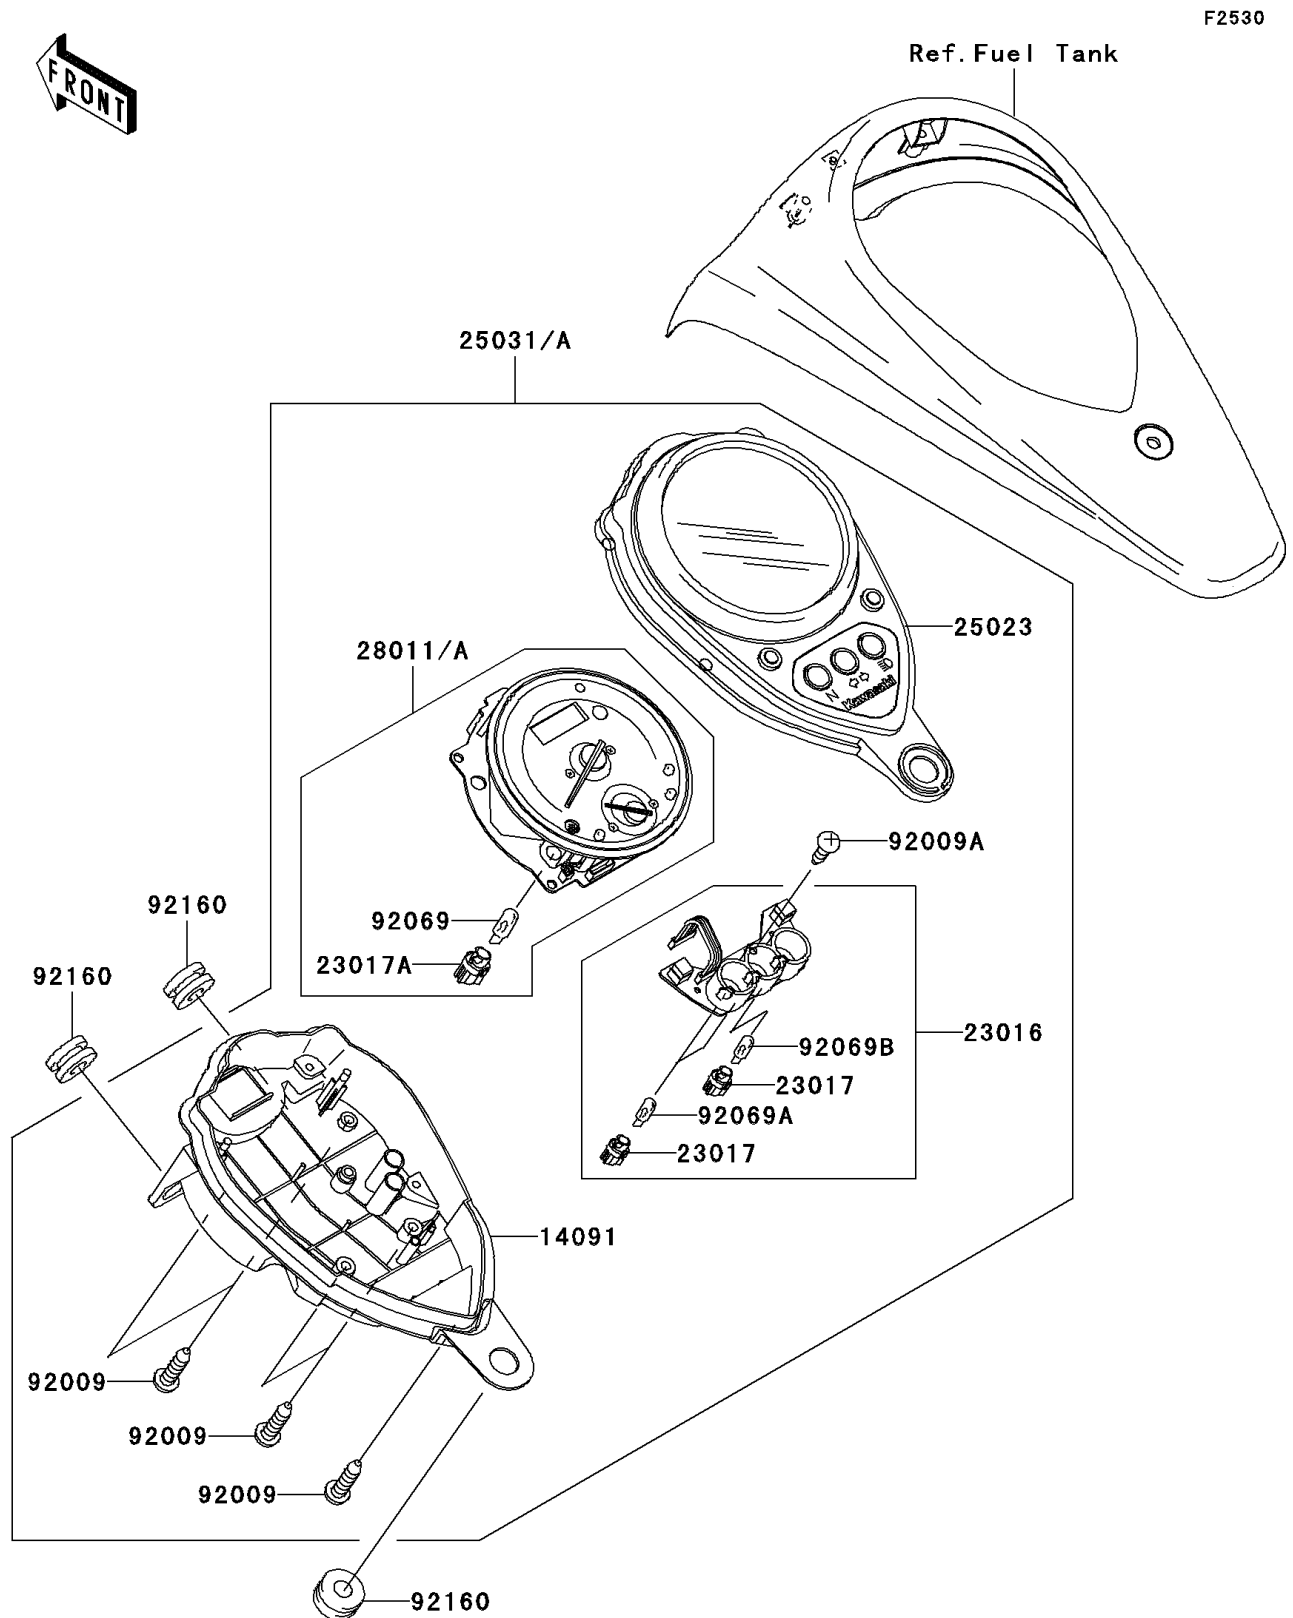

2009 Vulcan® 900 Custom

PARTS DIAGRAM

Meter(s)

2009 Vulcan® 900 Custom

PARTS LIST

Meter(s)

ITEM NAME	PART NUMBER	QUANTITY
COVER,METER,LWR (Ref # 14091)	14091-1215	1
LAMP-ASSY (Ref # 23016)	23016-1186	1
SOCKET,WEDGE BASE,T-5 (Ref # 23017)	23017-1063	3
SOCKET (Ref # 23017A)	23017-1064	1
COVER-METER CASE,UPP (Ref # 25023)	25023-0017	1
SCREW,TAPPING,4X16 (Ref # 92009)	92009-1163	5
SCREW,TAPPING,4X14 (Ref # 92009A)	92009-1503	1
BULB,12V 3W,T6.5 (Ref # 92069)	92069-1068	1
BULB,12V 2W,T5 (Ref # 92069A)	92069-1105	2
BULB,12V 1.4W,T5 (Ref # 92069B)	92069-1117	1
DAMPER (Ref # 92160)	92160-1162	3
METER-ASSY,MPH (Ref # 25031)	25031-0103	1
METER-ASSY,KPH (Ref # 25031A)	25031-0104	1
METER,SPEED&FUEL,MPH (Ref # 28011)	28011-0048	1
METER,SPEED&FUEL,KPH (Ref # 28011A)	28011-0049	1