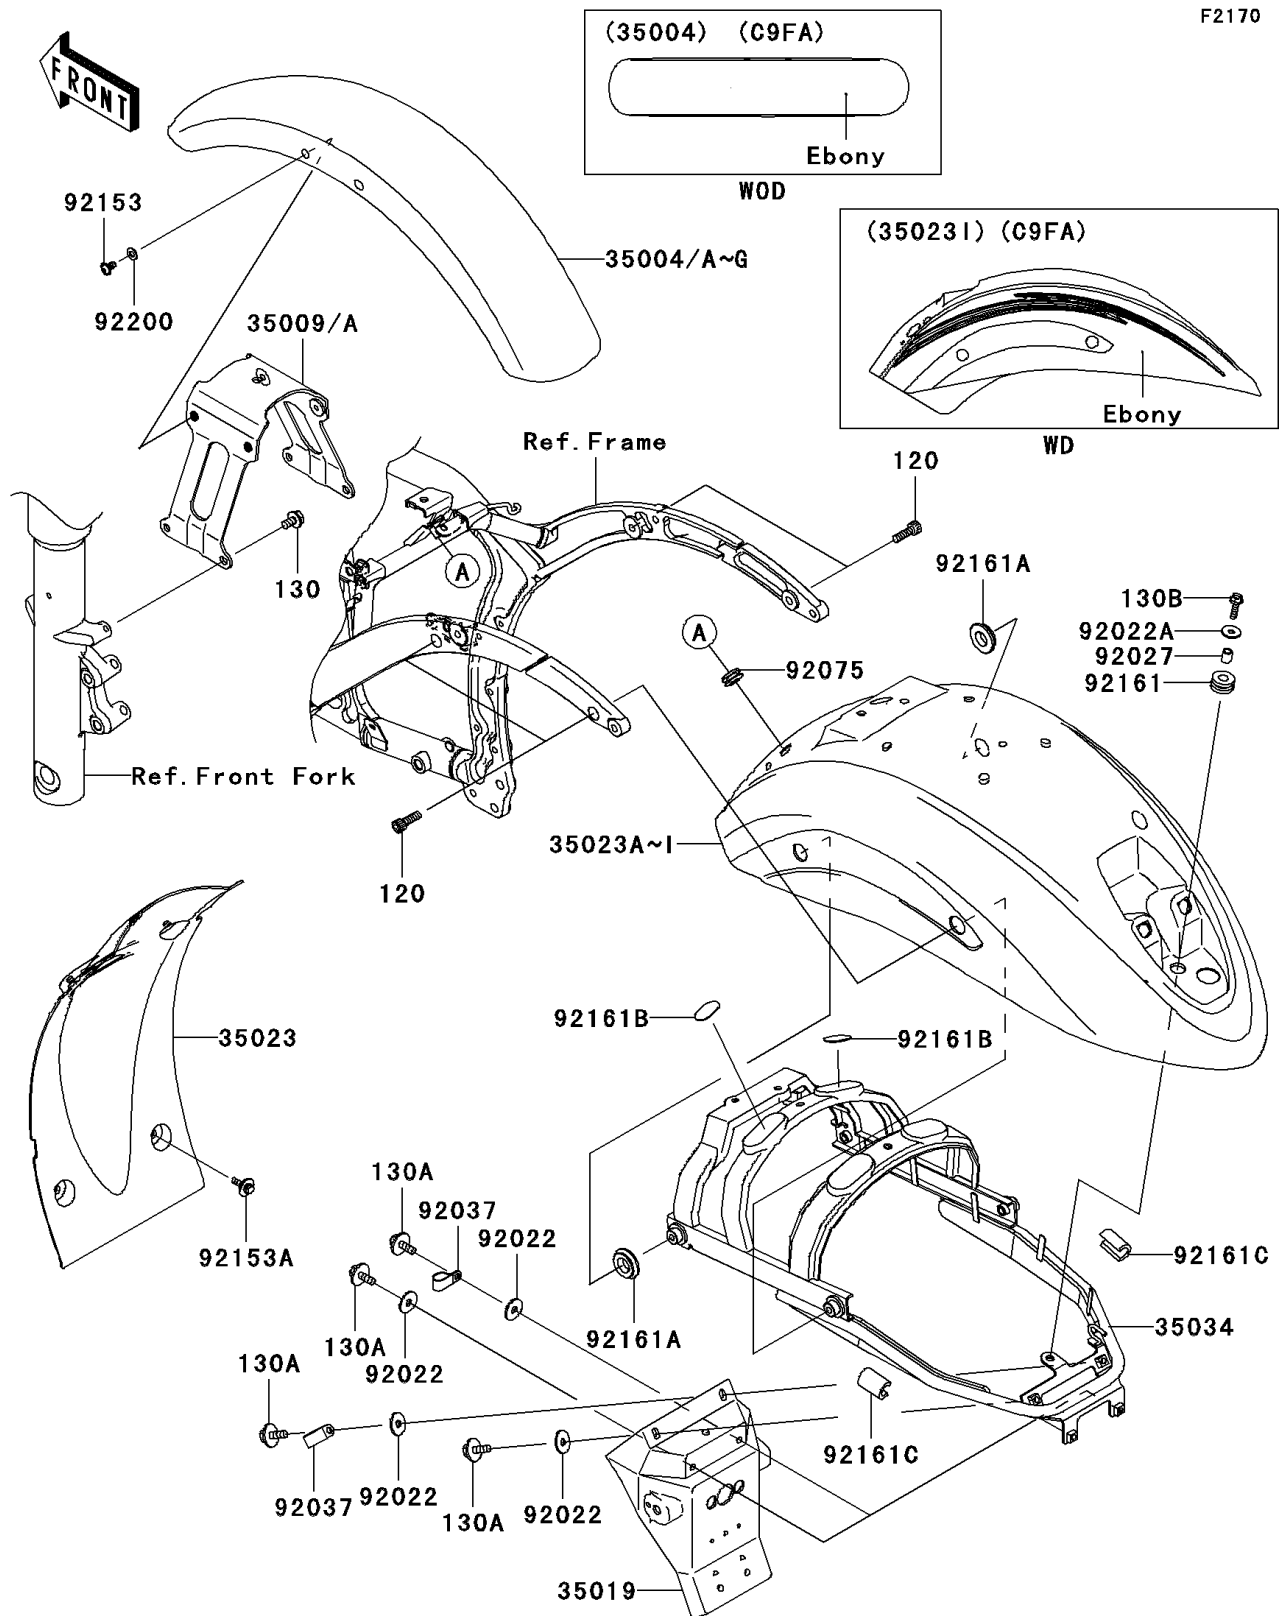

2007 Vulcan 900 Custom

PARTS DIAGRAM

Fenders

F2170

2007 Vulcan 900 Custom

PARTS LIST

Fenders

ITEM NAME

PART NUMBER

QUANTITY
