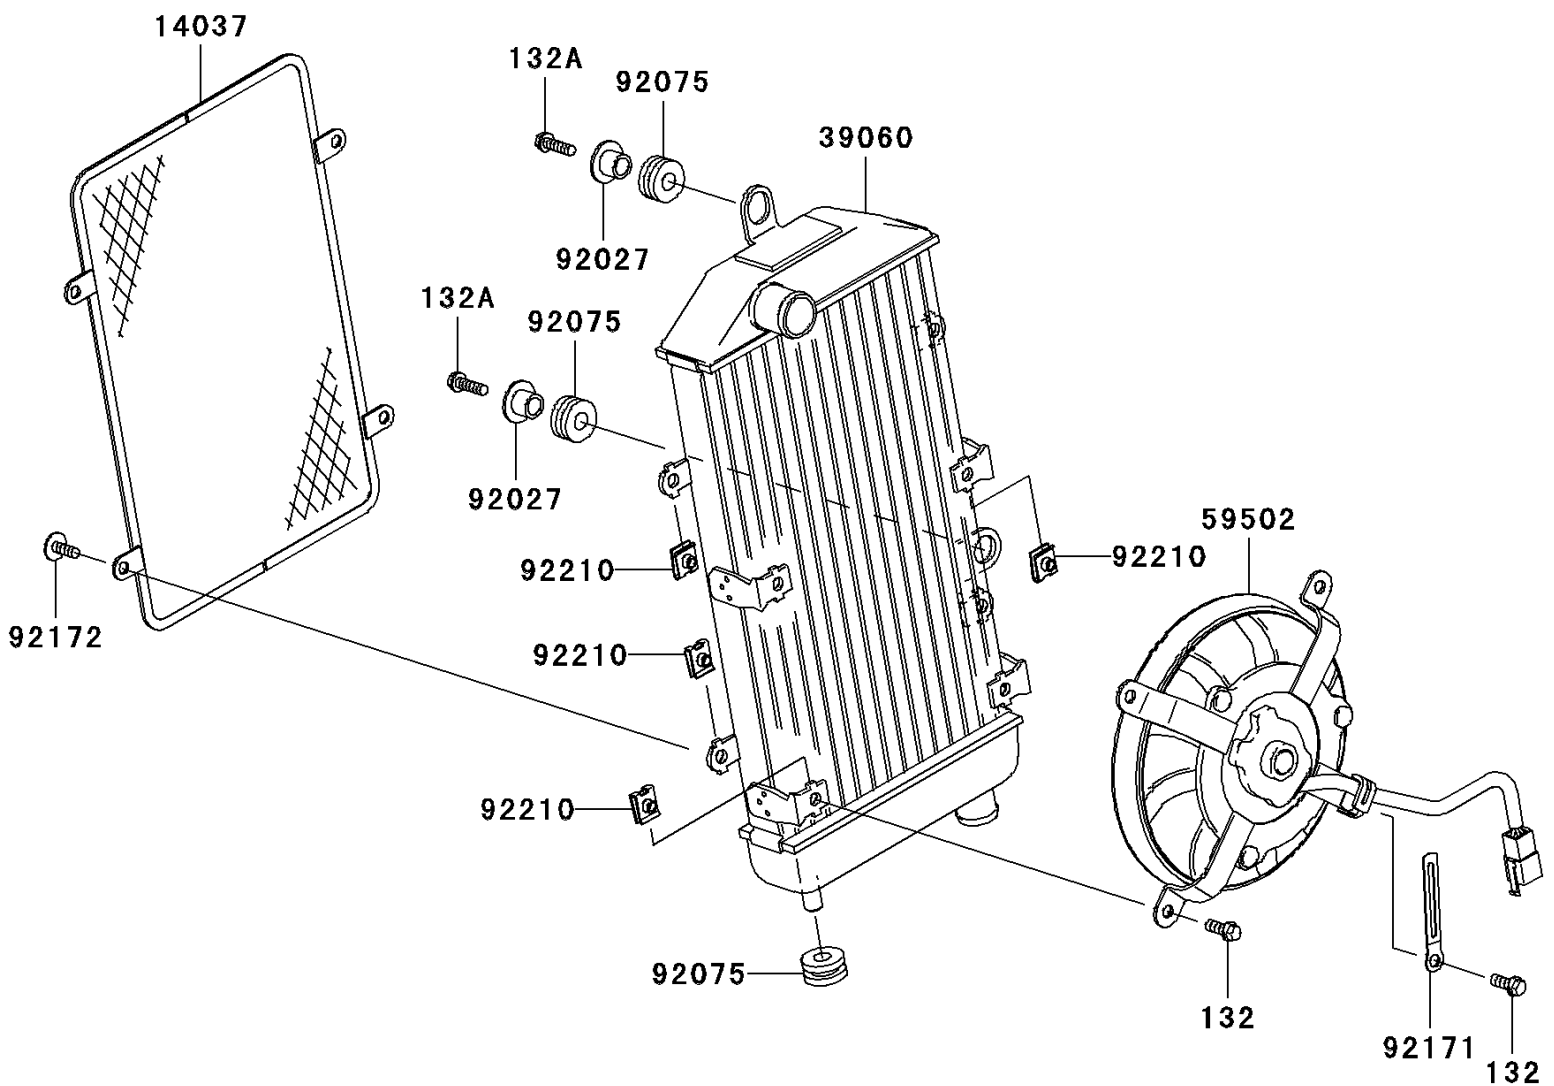

2007 Vulcan 900 Custom

PARTS DIAGRAM

Radiator

E3032

2007 Vulcan 900 Custom

PARTS LIST

Radiator

ITEM NAME	PART NUMBER	QUANTITY
BOLT-FLANGED-SMALL,6X14 (Ref # 132)	132BB0614	4
BOLT-FLANGED-SMALL,6X20 (Ref # 132A)	132BB0620	2
SCREEN (Ref # 14037)	14037-0046	1
RADIATOR (Ref # 39060)	39060-0029	1
FAN-ASSY (Ref # 59502)	59502-0023	1
COLLAR,L=13.1,BLACK (Ref # 92027)	92027-1450	2
DAMPER (Ref # 92075)	92075-1690	3
CLAMP (Ref # 92171)	92171-0791	1
SCREW,6X14 (Ref # 92172)	92172-0004	4
NUT (Ref # 92210)	92210-1323	8