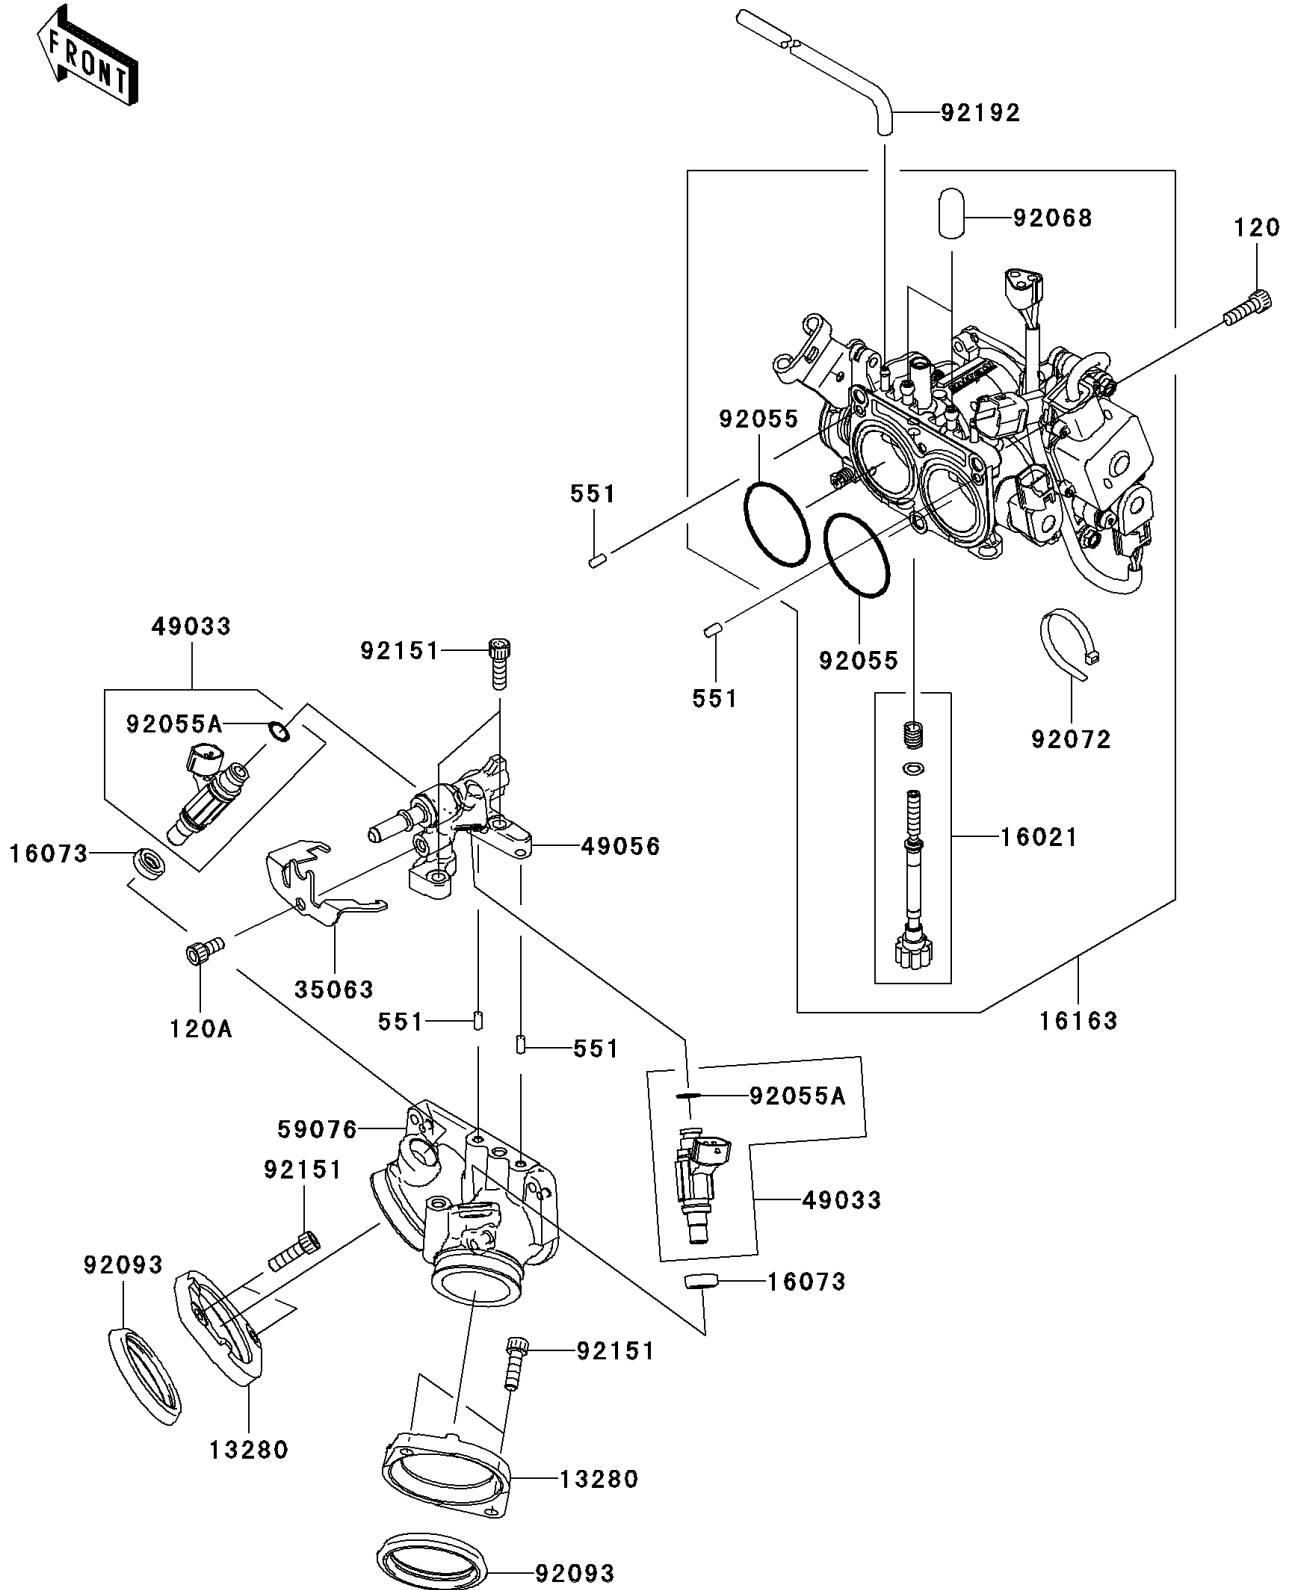

2008 Vulcan® 900 Custom

PARTS DIAGRAM Throttle(C8F-C9FA)

E1510A

2008 Vulcan® 900 Custom

PARTS LIST

Throttle(C8F-C9FA)

ITEM NAME

PART NUMBER

QUANTITY
