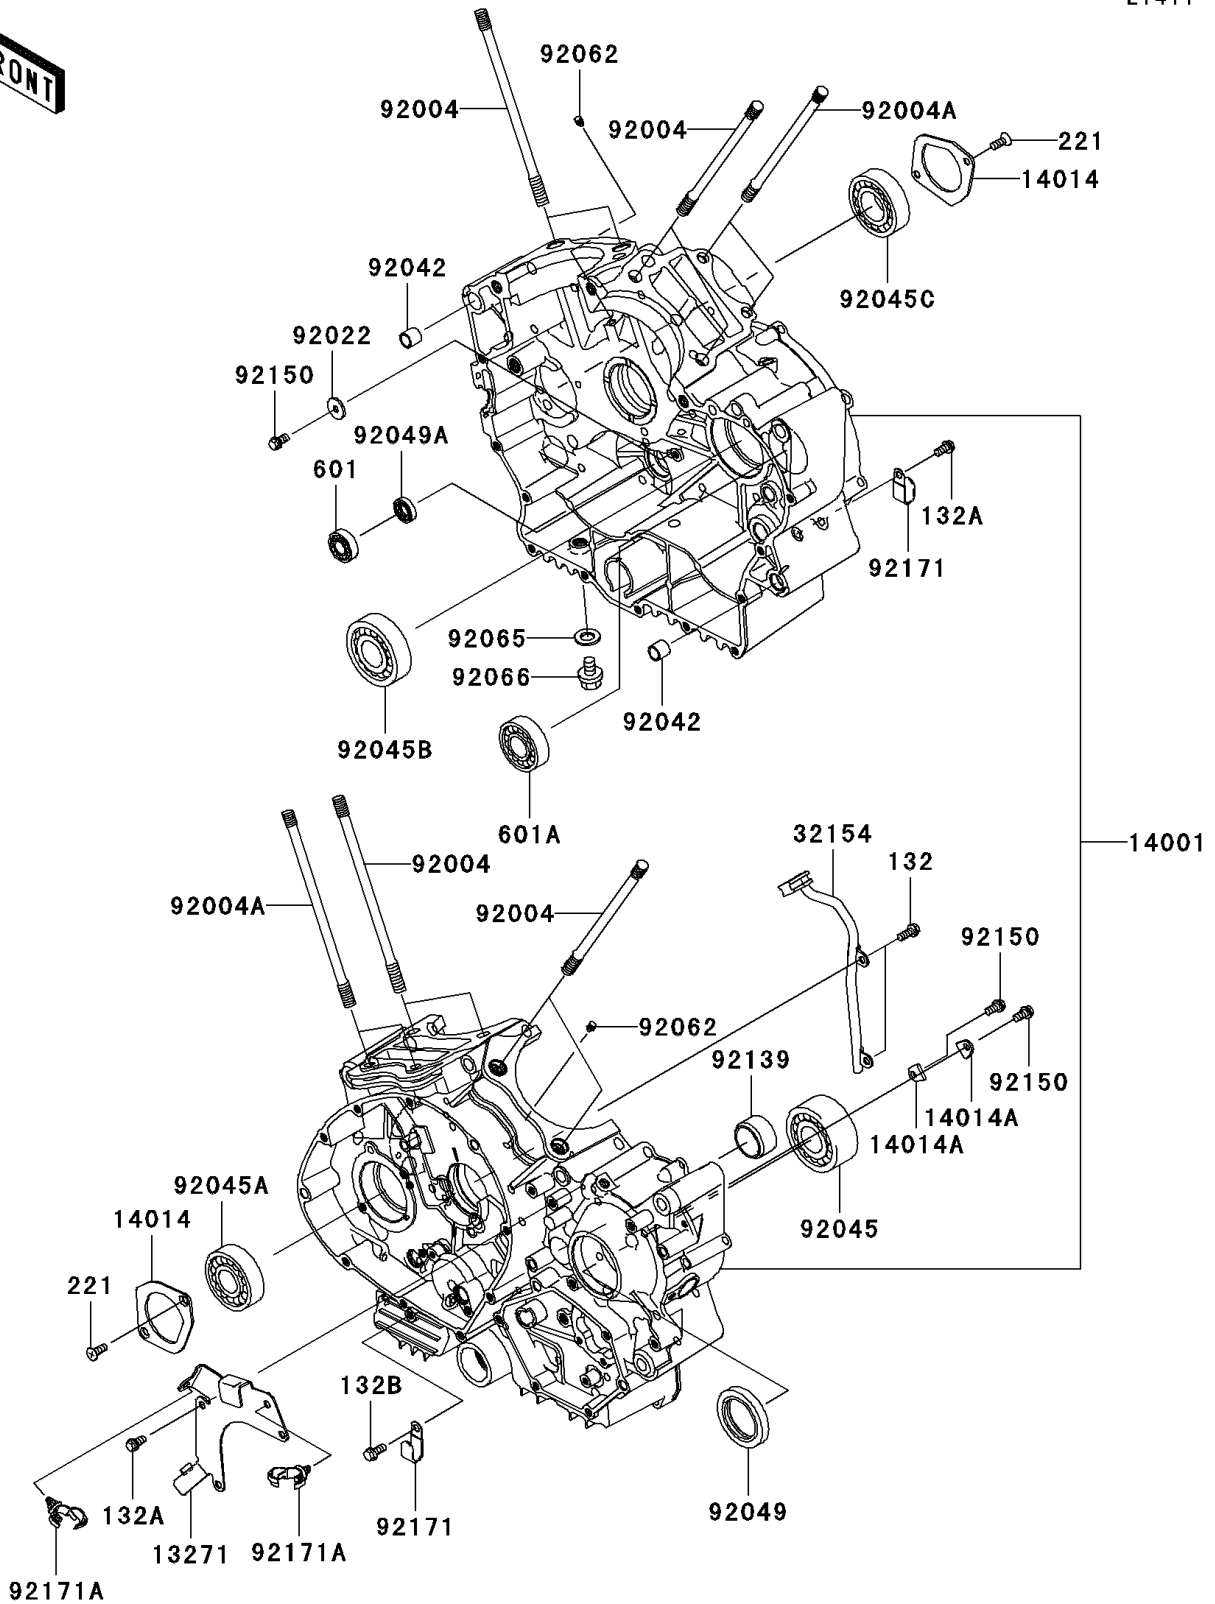

2009 Vulcan® 900 Custom

PARTS DIAGRAM

Crankcase

E1411

2009 Vulcan® 900 Custom

PARTS LIST

Crankcase

ITEM NAME

PART NUMBER

QUANTITY
