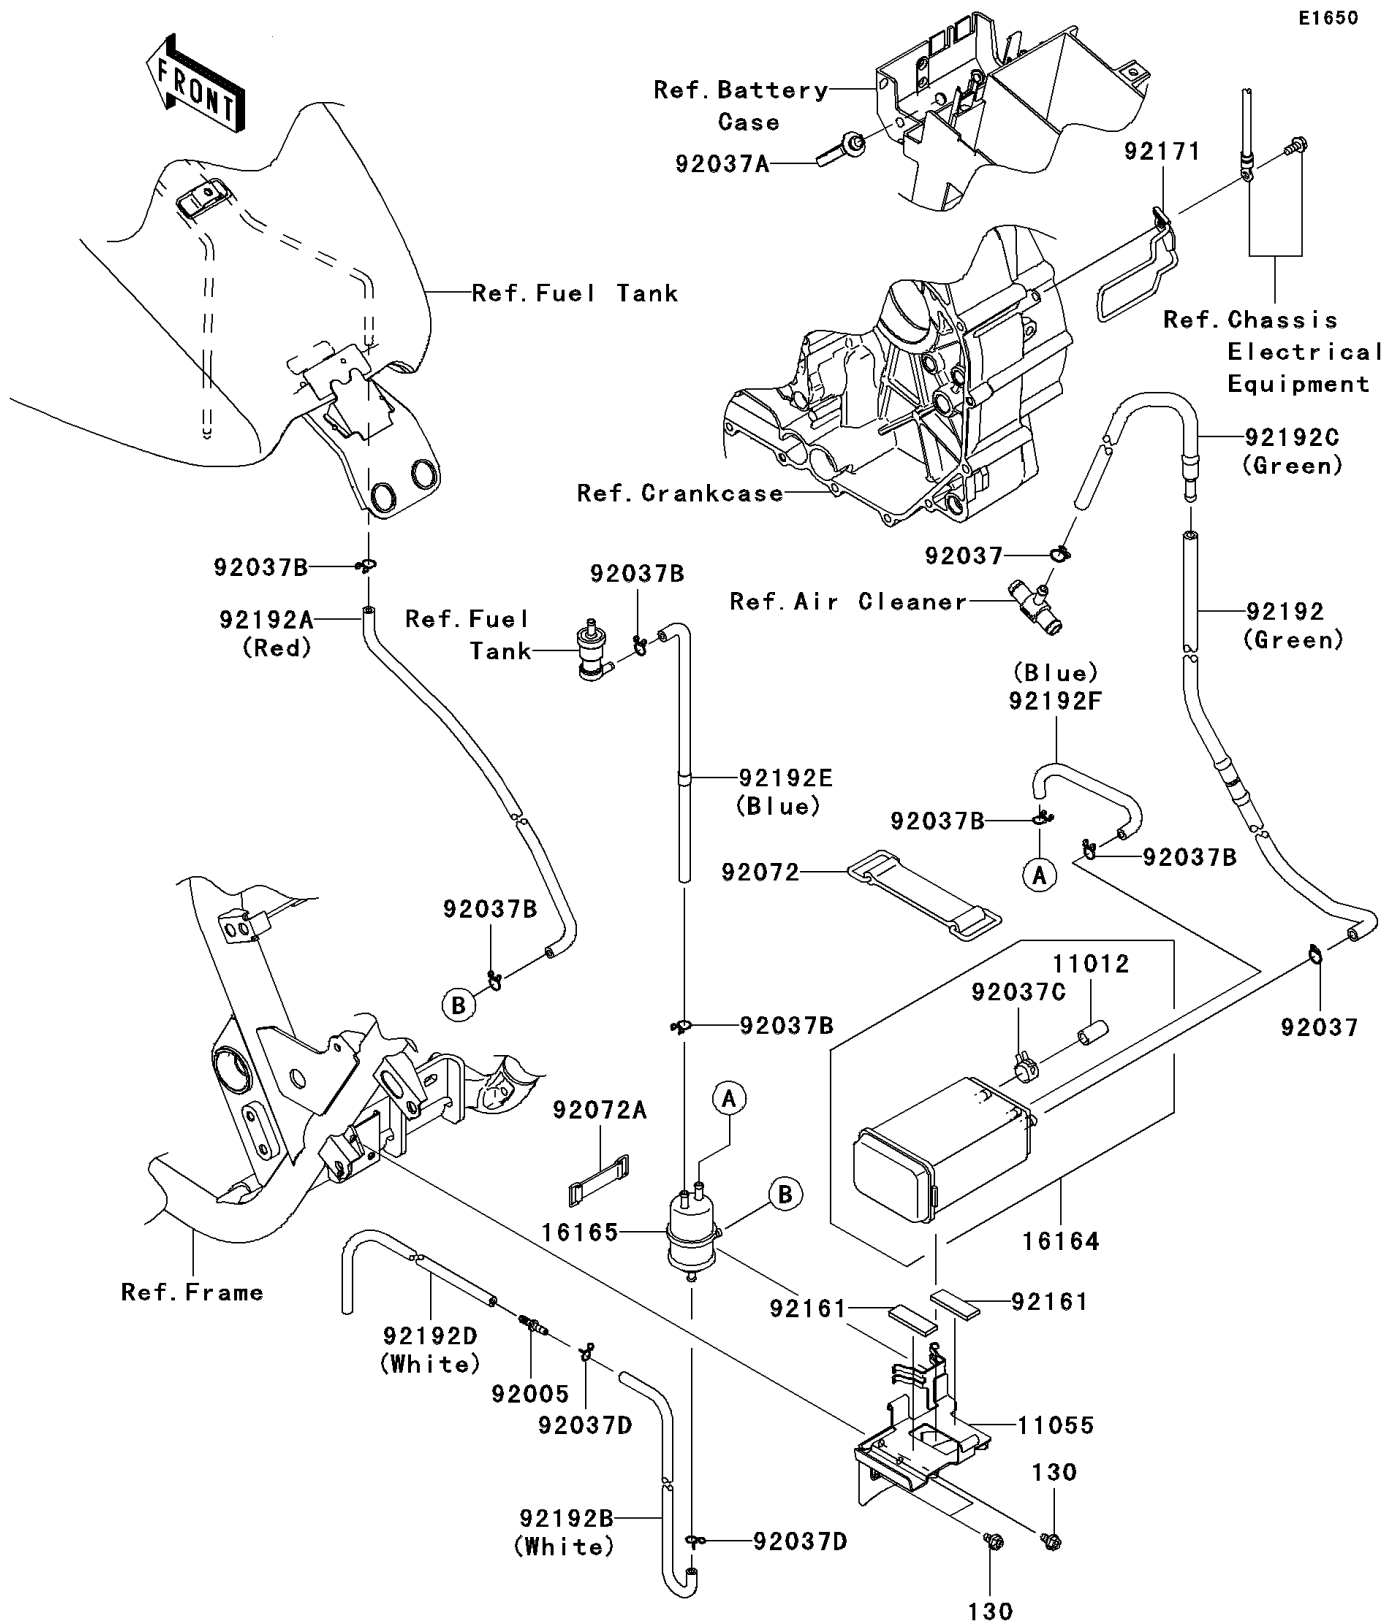

2009 Vulcan® 1700 Nomad™

PARTS DIAGRAM

Fuel Evaporative System(CA)

2009 Vulcan® 1700 Nomad™

PARTS LIST

Fuel Evaporative System(CA)

ITEM NAME	PART NUMBER	QUANTITY
-----------	-------------	----------
