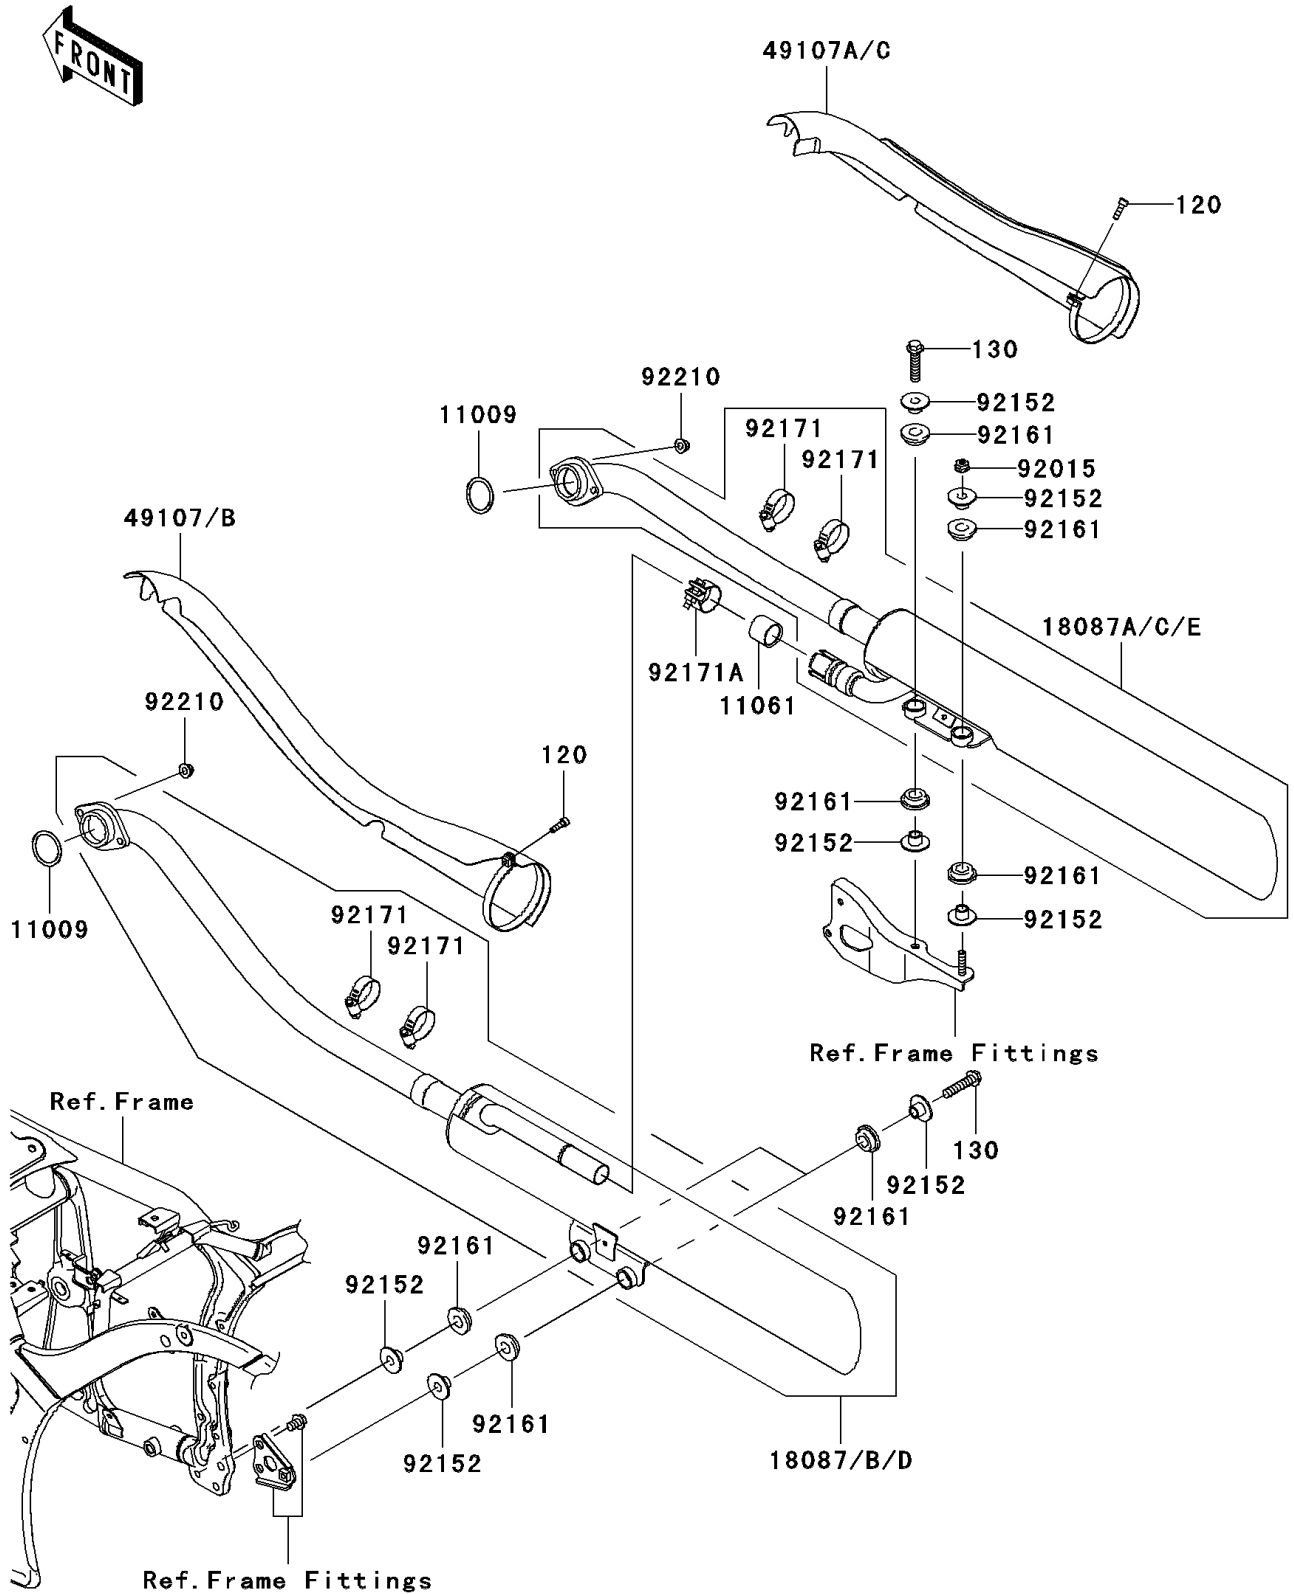

2007 Vulcan 900 Custom

PARTS DIAGRAM

Muffler(s)

E1140

2007 Vulcan 900 Custom

PARTS LIST

Muffler(s)

ITEM NAME

PART NUMBER

QUANTITY
