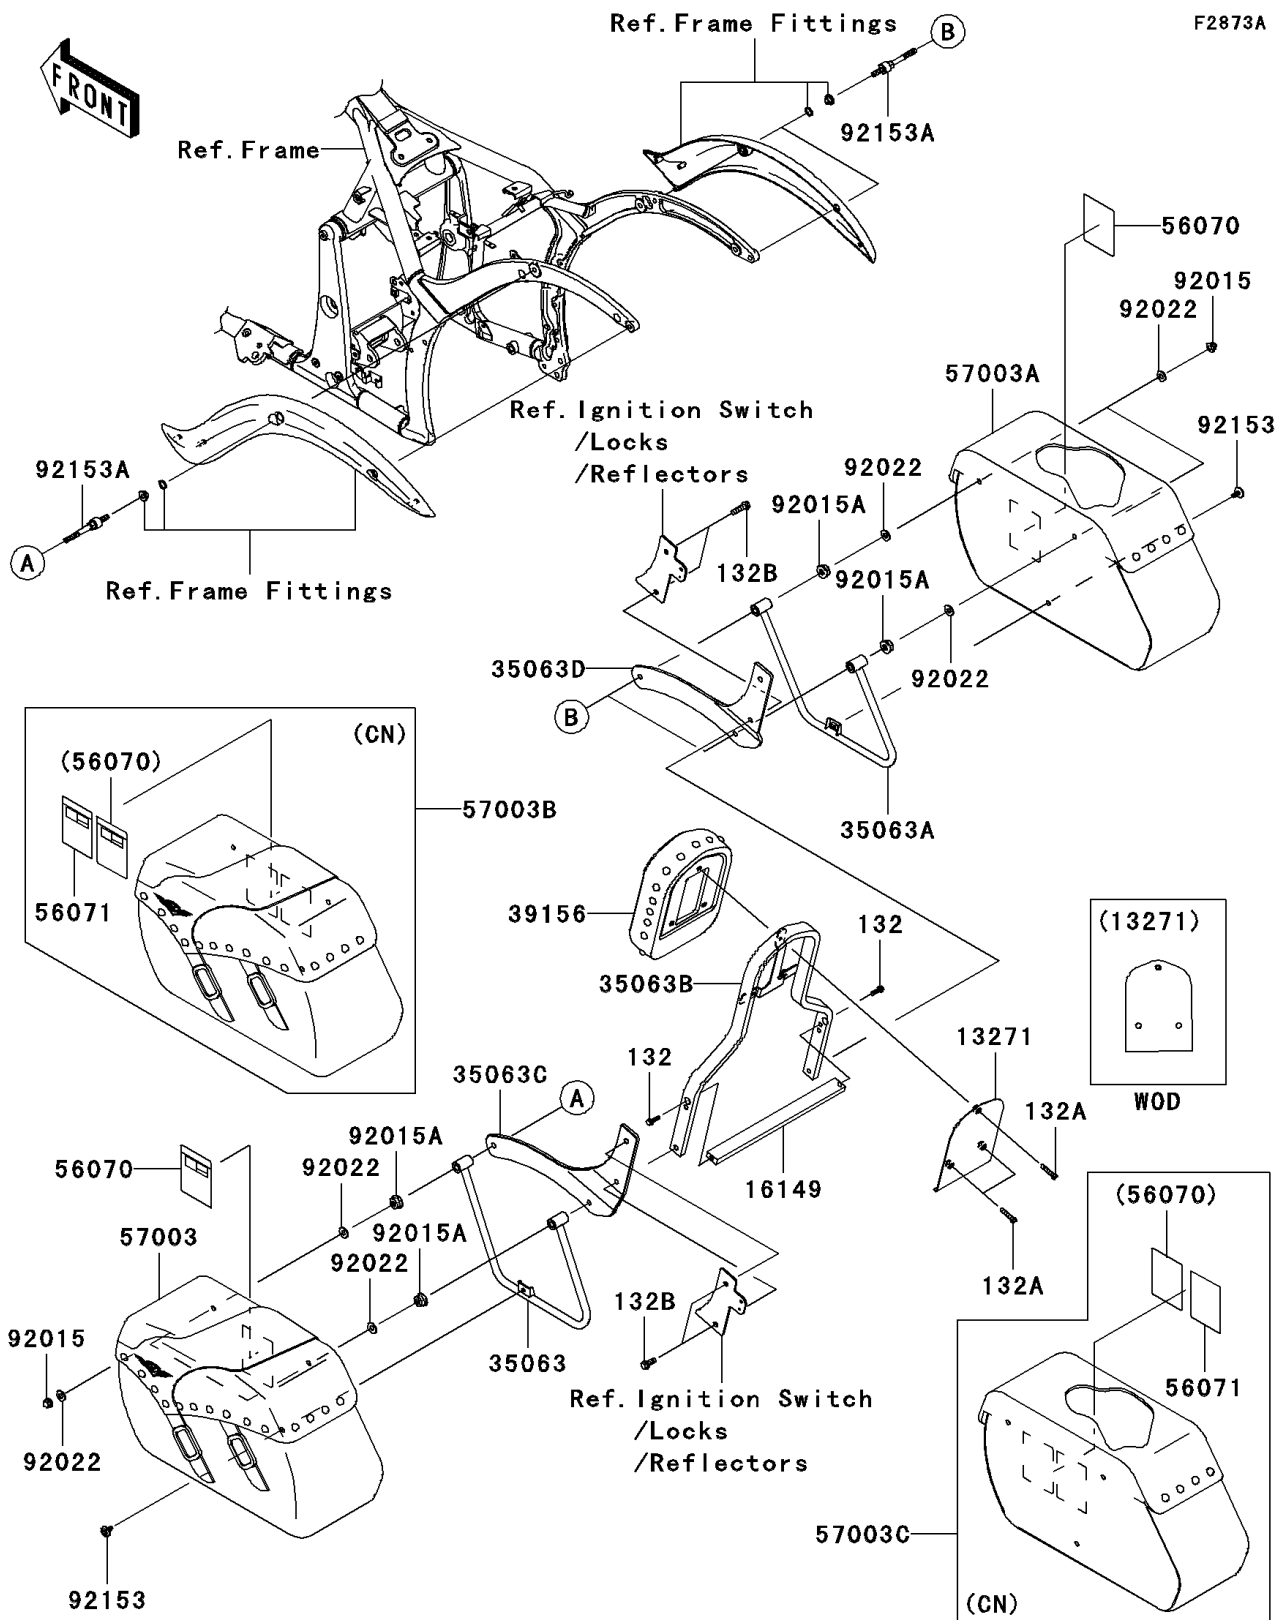

## PARTS DIAGRAM

# 2010 Vulcan® 900 Classic LT

## PARTS LIST

### Saddlebags(DAF)

ITEM NAME	PART NUMBER	QUANTITY
-----------	-------------	----------

---