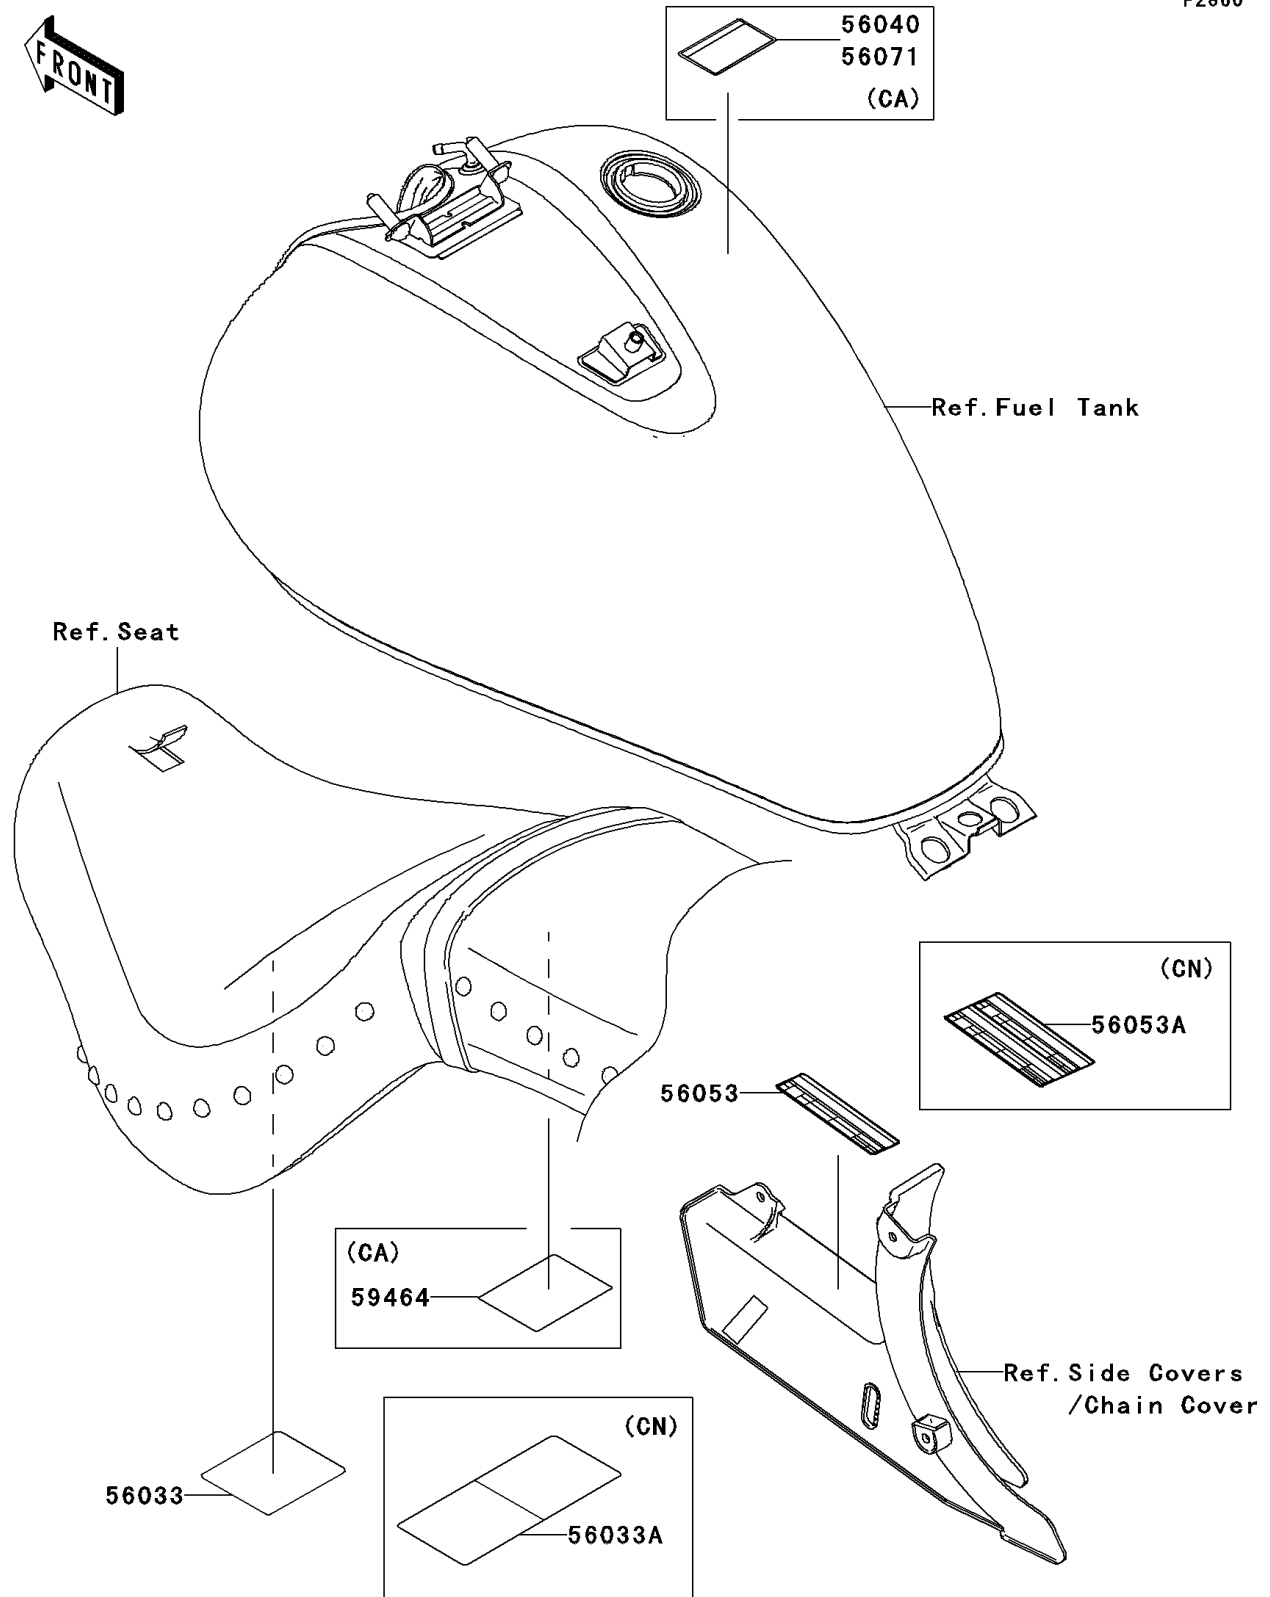

2008 Vulcan® 900 Classic LT

PARTS DIAGRAM

Labels

F2860

2008 Vulcan[®] 900 Classic LT

PARTS LIST

Labels

ITEM NAME

PART NUMBER

QUANTITY
