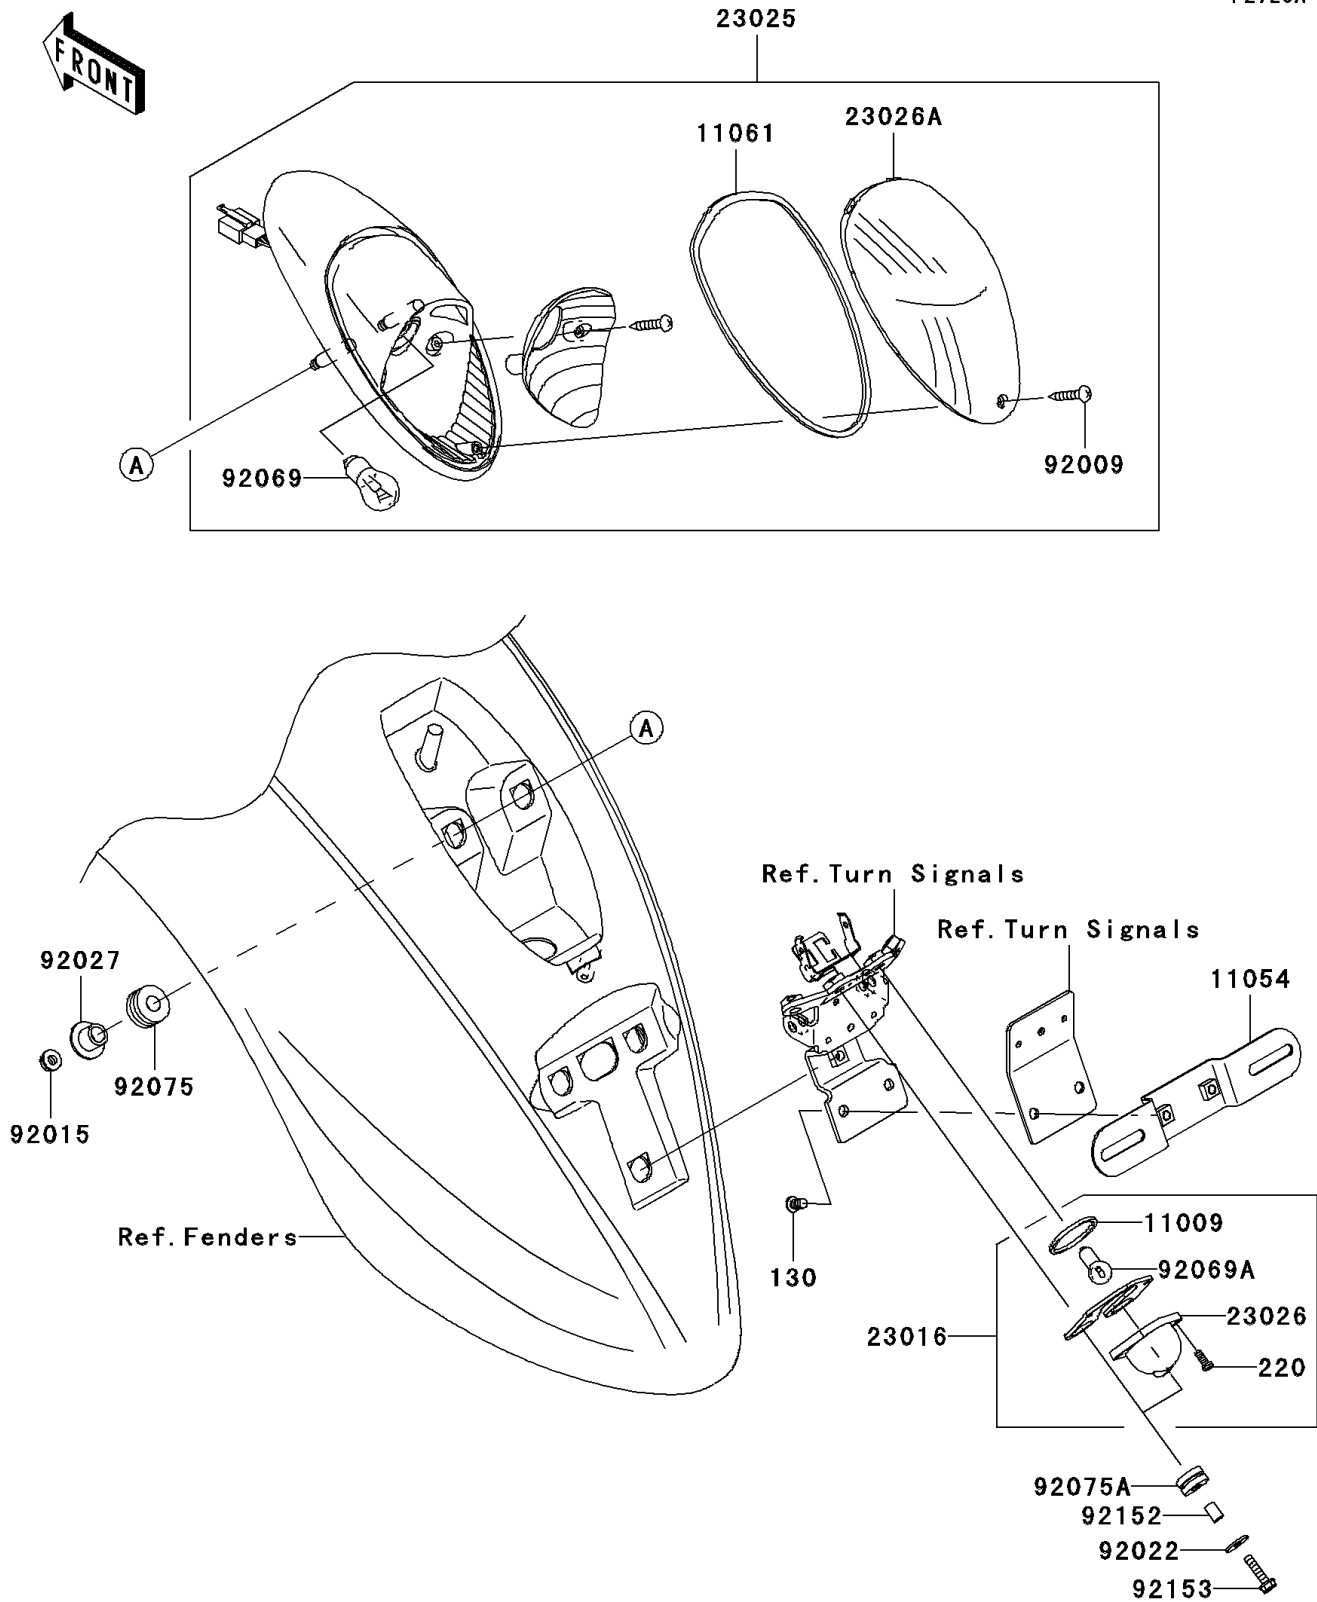

## PARTS DIAGRAM

Taillight(s)(JKAVN2D1 7A011497-)

F2720A

# 2008 Vulcan<sup>®</sup> 900 Classic LT

## PARTS LIST

Taillight(s)(JKAVN2D1 7A011497-)

**ITEM NAME**

**PART NUMBER**

**QUANTITY**

---