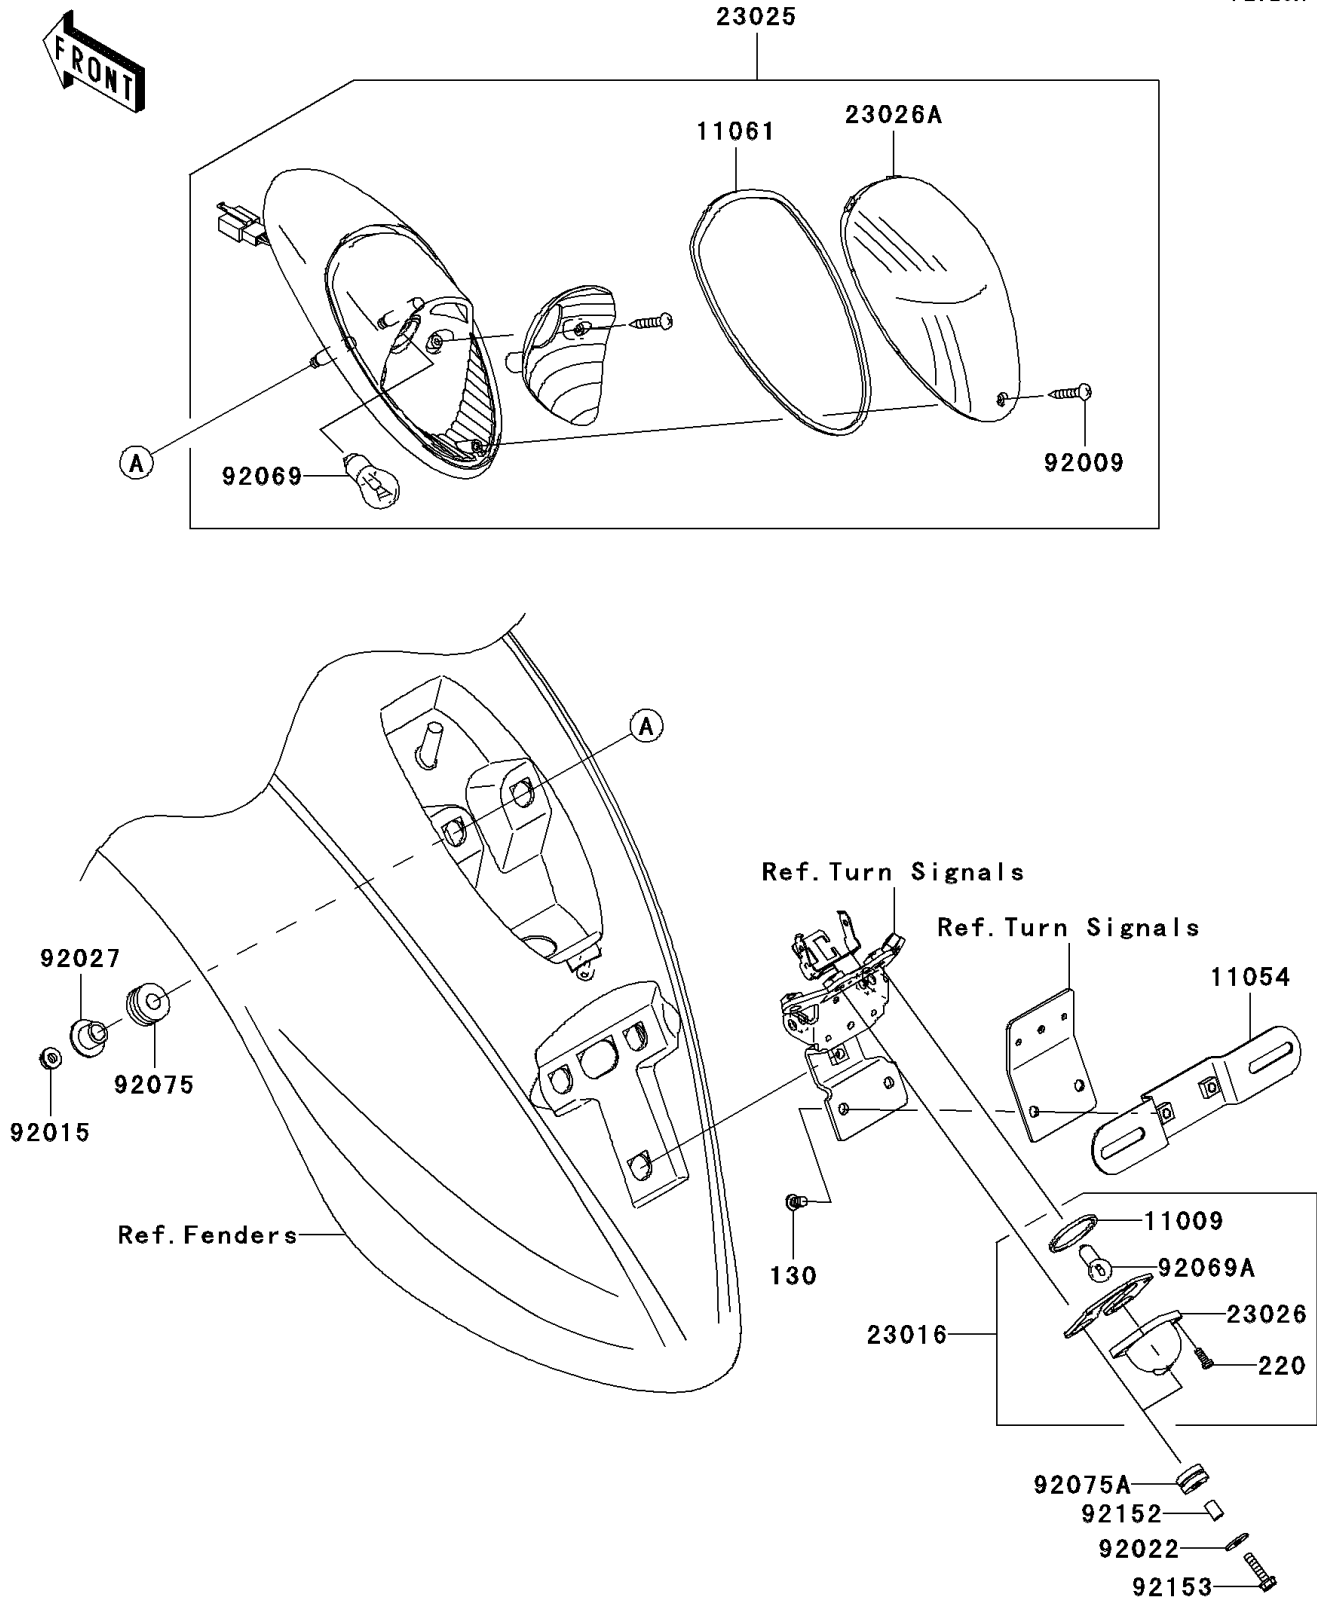

2007 Vulcan 900 Classic LT

PARTS DIAGRAM

Taillight(s)(JKAVN2D1 7A011497-)

F2720A

2007 Vulcan 900 Classic LT

PARTS LIST

Taillight(s)(JKAVN2D1 7A011497-)

ITEM NAME

PART NUMBER

QUANTITY
