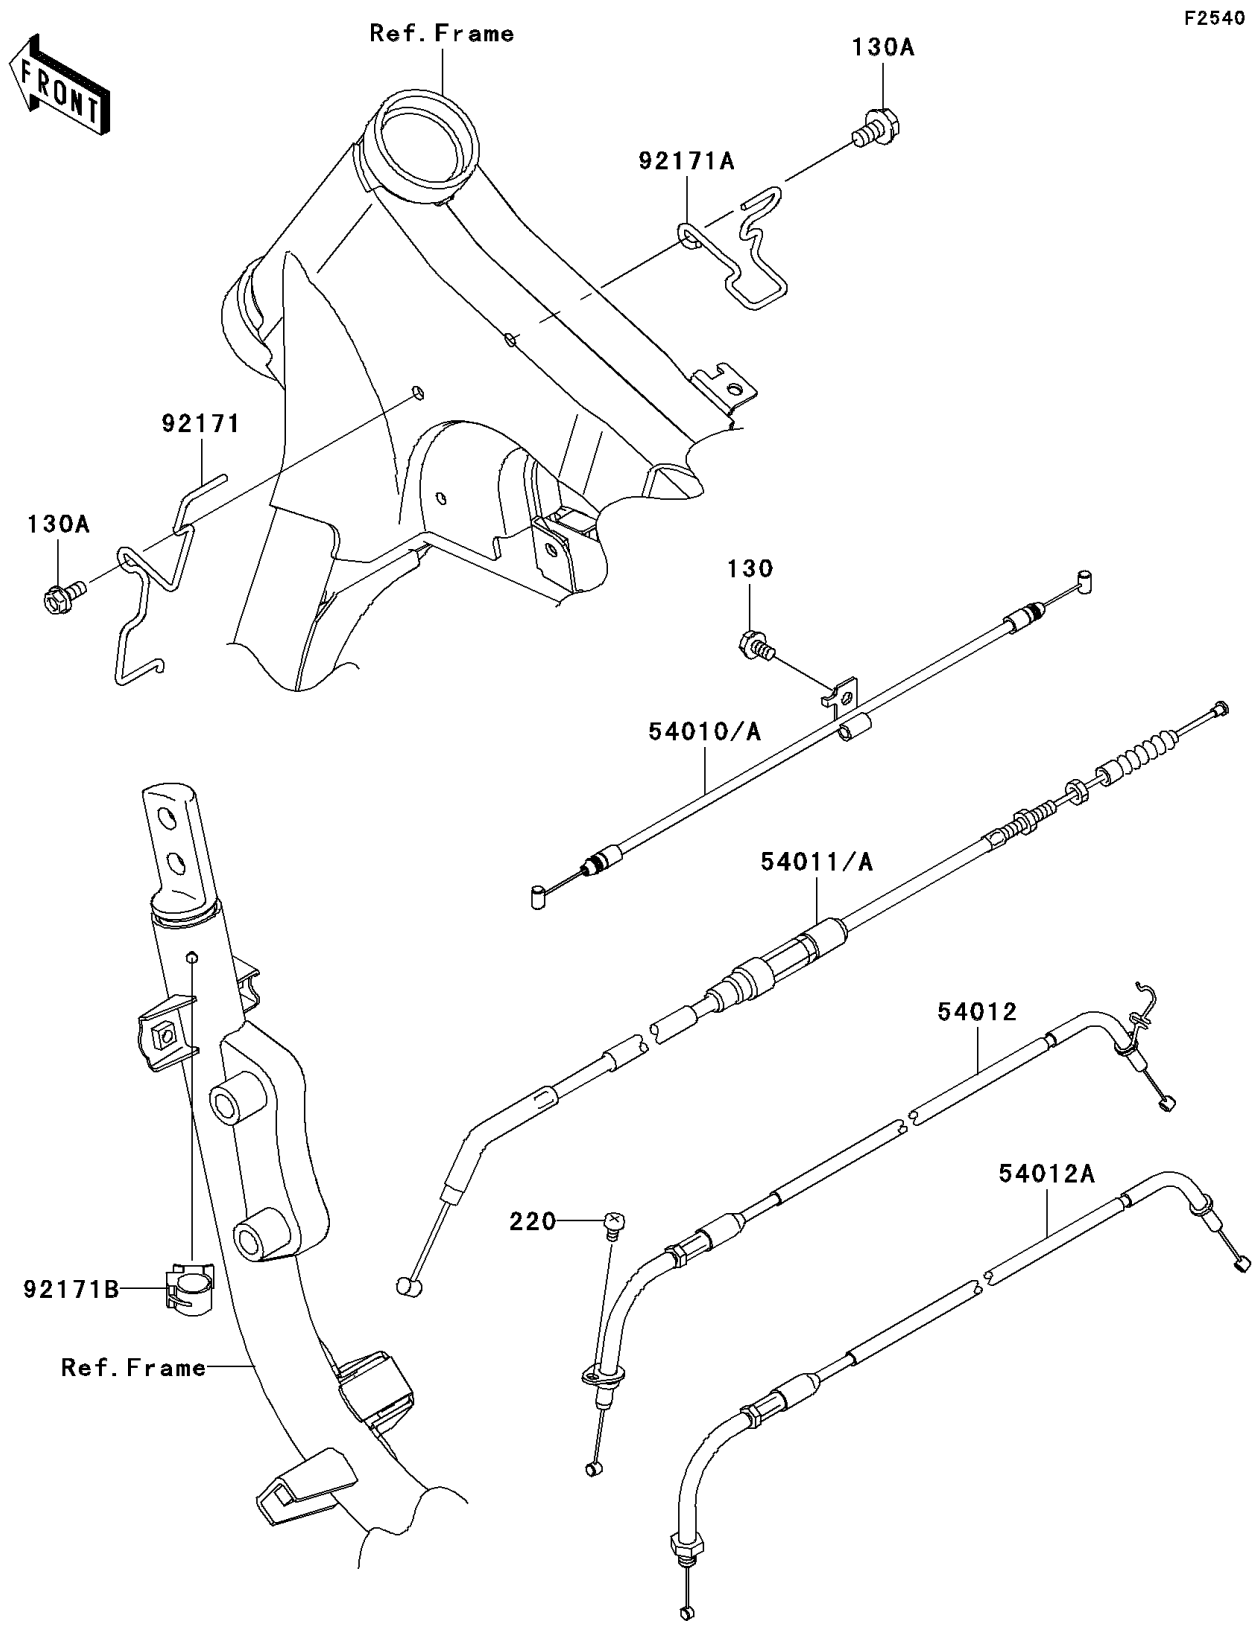

2009 Vulcan® 900 Classic LT

PARTS DIAGRAM

Cables

2009 Vulcan® 900 Classic LT

PARTS LIST

Cables

ITEM NAME	PART NUMBER	QUANTITY
BOLT-FLANGED,6X10 (Ref # 130)	130BB0610	1
BOLT-FLANGED,6X14 (Ref # 130A)	130BB0614	2
SCREW-PAN-CROSS,5X8 (Ref # 220)	220AB0508	1
CABLE,SEAT LOCK (Ref # 54010A)	54010-0065	1
CABLE-CLUTCH (Ref # 54011A)	54011-0070	1
CABLE-THROTTLE,OPENING (Ref # 54012)	54012-0171	1
CABLE-THROTTLE,CLOSING (Ref # 54012A)	54012-0172	1
CLAMP,FR,LH (Ref # 92171)	92171-0597	1
CLAMP,FR,RH (Ref # 92171A)	92171-0605	1
CLAMP,DIA=15 (Ref # 92171B)	92171-1424	1