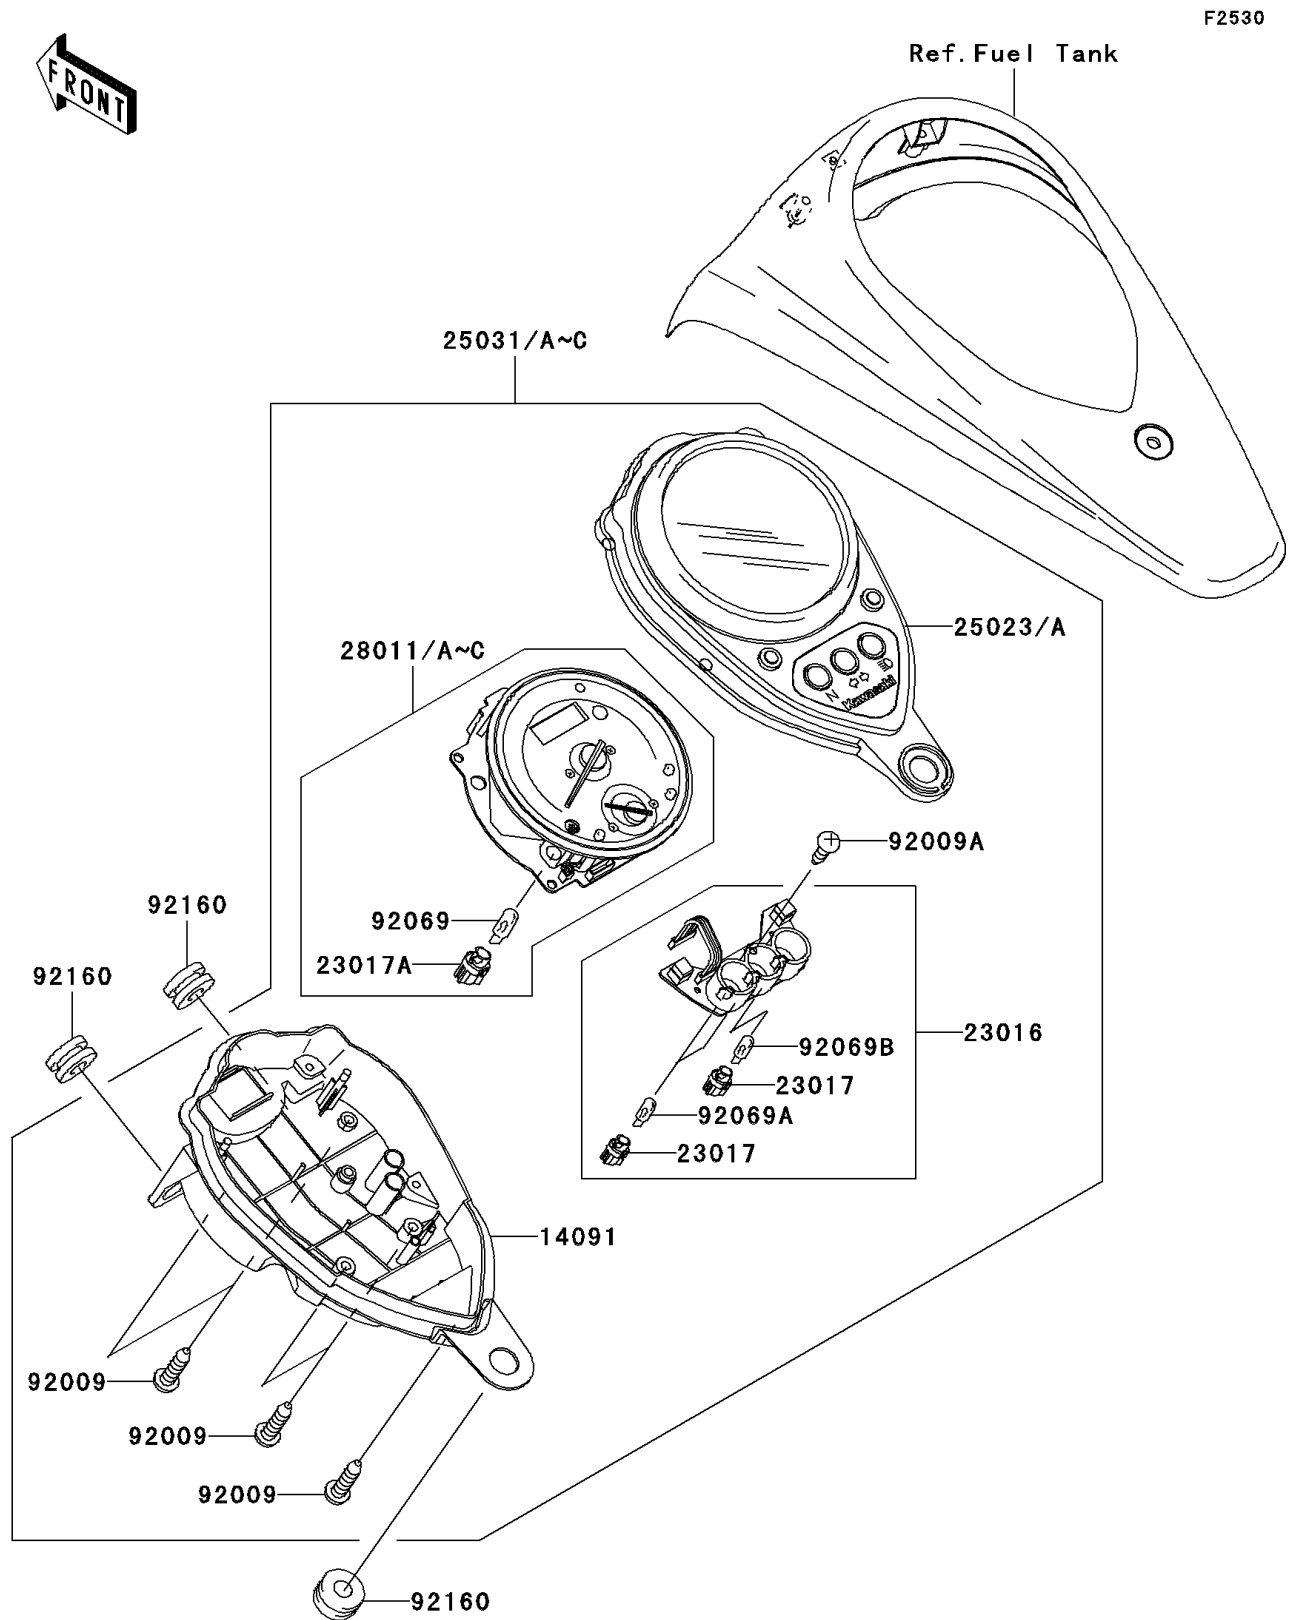

2010 Vulcan® 900 Classic LT

PARTS DIAGRAM

Meter(s)

2010 Vulcan® 900 Classic LT

PARTS LIST

Meter(s)

ITEM NAME	PART NUMBER	QUANTITY
COVER,METER,LWR (Ref # 14091)	14091-1215	1
LAMP-ASSY (Ref # 23016)	23016-1186	1
SOCKET,WEDGE BASE,T-5 (Ref # 23017)	23017-1063	3
SOCKET (Ref # 23017A)	23017-1064	1
COVER-METER CASE,UPP (Ref # 25023A)	25023-0060	1
SCREW,TAPPING,4X16 (Ref # 92009)	92009-1163	5
SCREW,TAPPING,4X14 (Ref # 92009A)	92009-1503	1
BULB,12V 3W,T6.5 (Ref # 92069)	92069-1068	1
BULB,12V 2W,T5 (Ref # 92069A)	92069-1105	2
BULB,12V 1.4W,T5 (Ref # 92069B)	92069-1117	1
DAMPER (Ref # 92160)	92160-1162	3
METER-ASSY,MPH (Ref # 25031B)	25031-0324	1
METER-ASSY,KPH (Ref # 25031C)	25031-0325	1
METER,SPEED&FUEL,MPH (Ref # 28011B)	28011-0149	1
METER,SPEED&FUEL,KPH (Ref # 28011C)	28011-0150	1